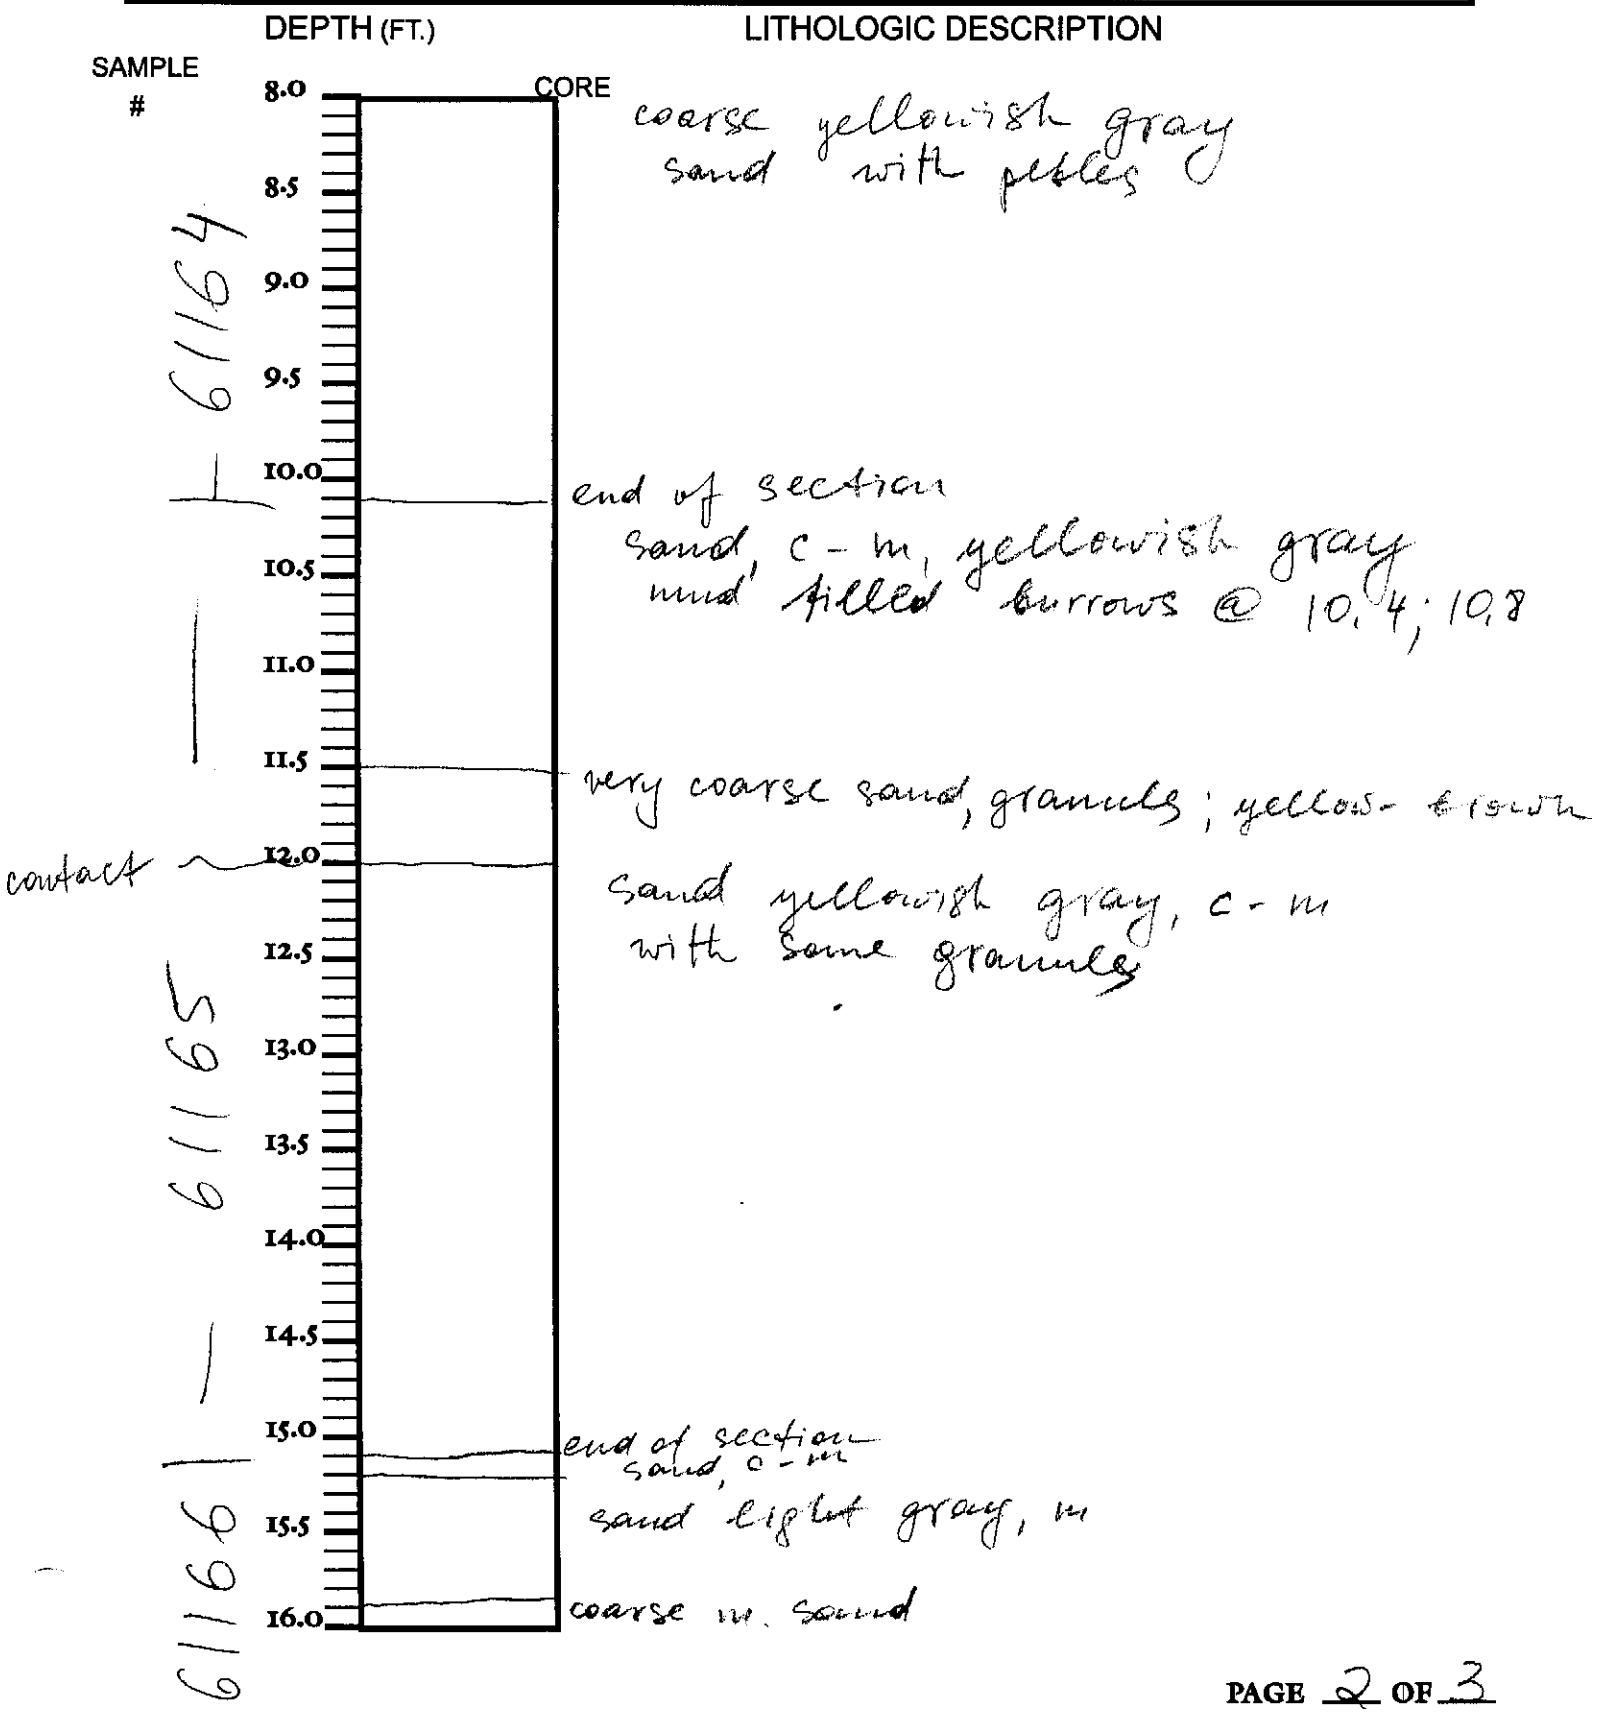

DGSID	<u>RJ14-01</u>	DATE DESCR.	<u>08/05/97</u>
LOCALID	<u>KHV-72</u>	DESCR. BY	<u>DLN</u>
WATER DEPTH	<u>42</u> FT.		

DGSID	<u>RJ 14-01</u>	DATE DESCR.	<u>08/05/37</u>
LOCALID	<u>0 KHV-72</u>	DESCR. BY	<u>DLW</u>
WATER DEPTH	<u>42.9</u> FT.		

DGSID	<u>RJ14-01</u>	DATE DESCR.	<u>08/05/97</u>
LOCALID	<u>KHV-72</u>	DESCR. BY	<u>DLN</u>
WATER DEPTH	<u>-42.4 FT.</u>		