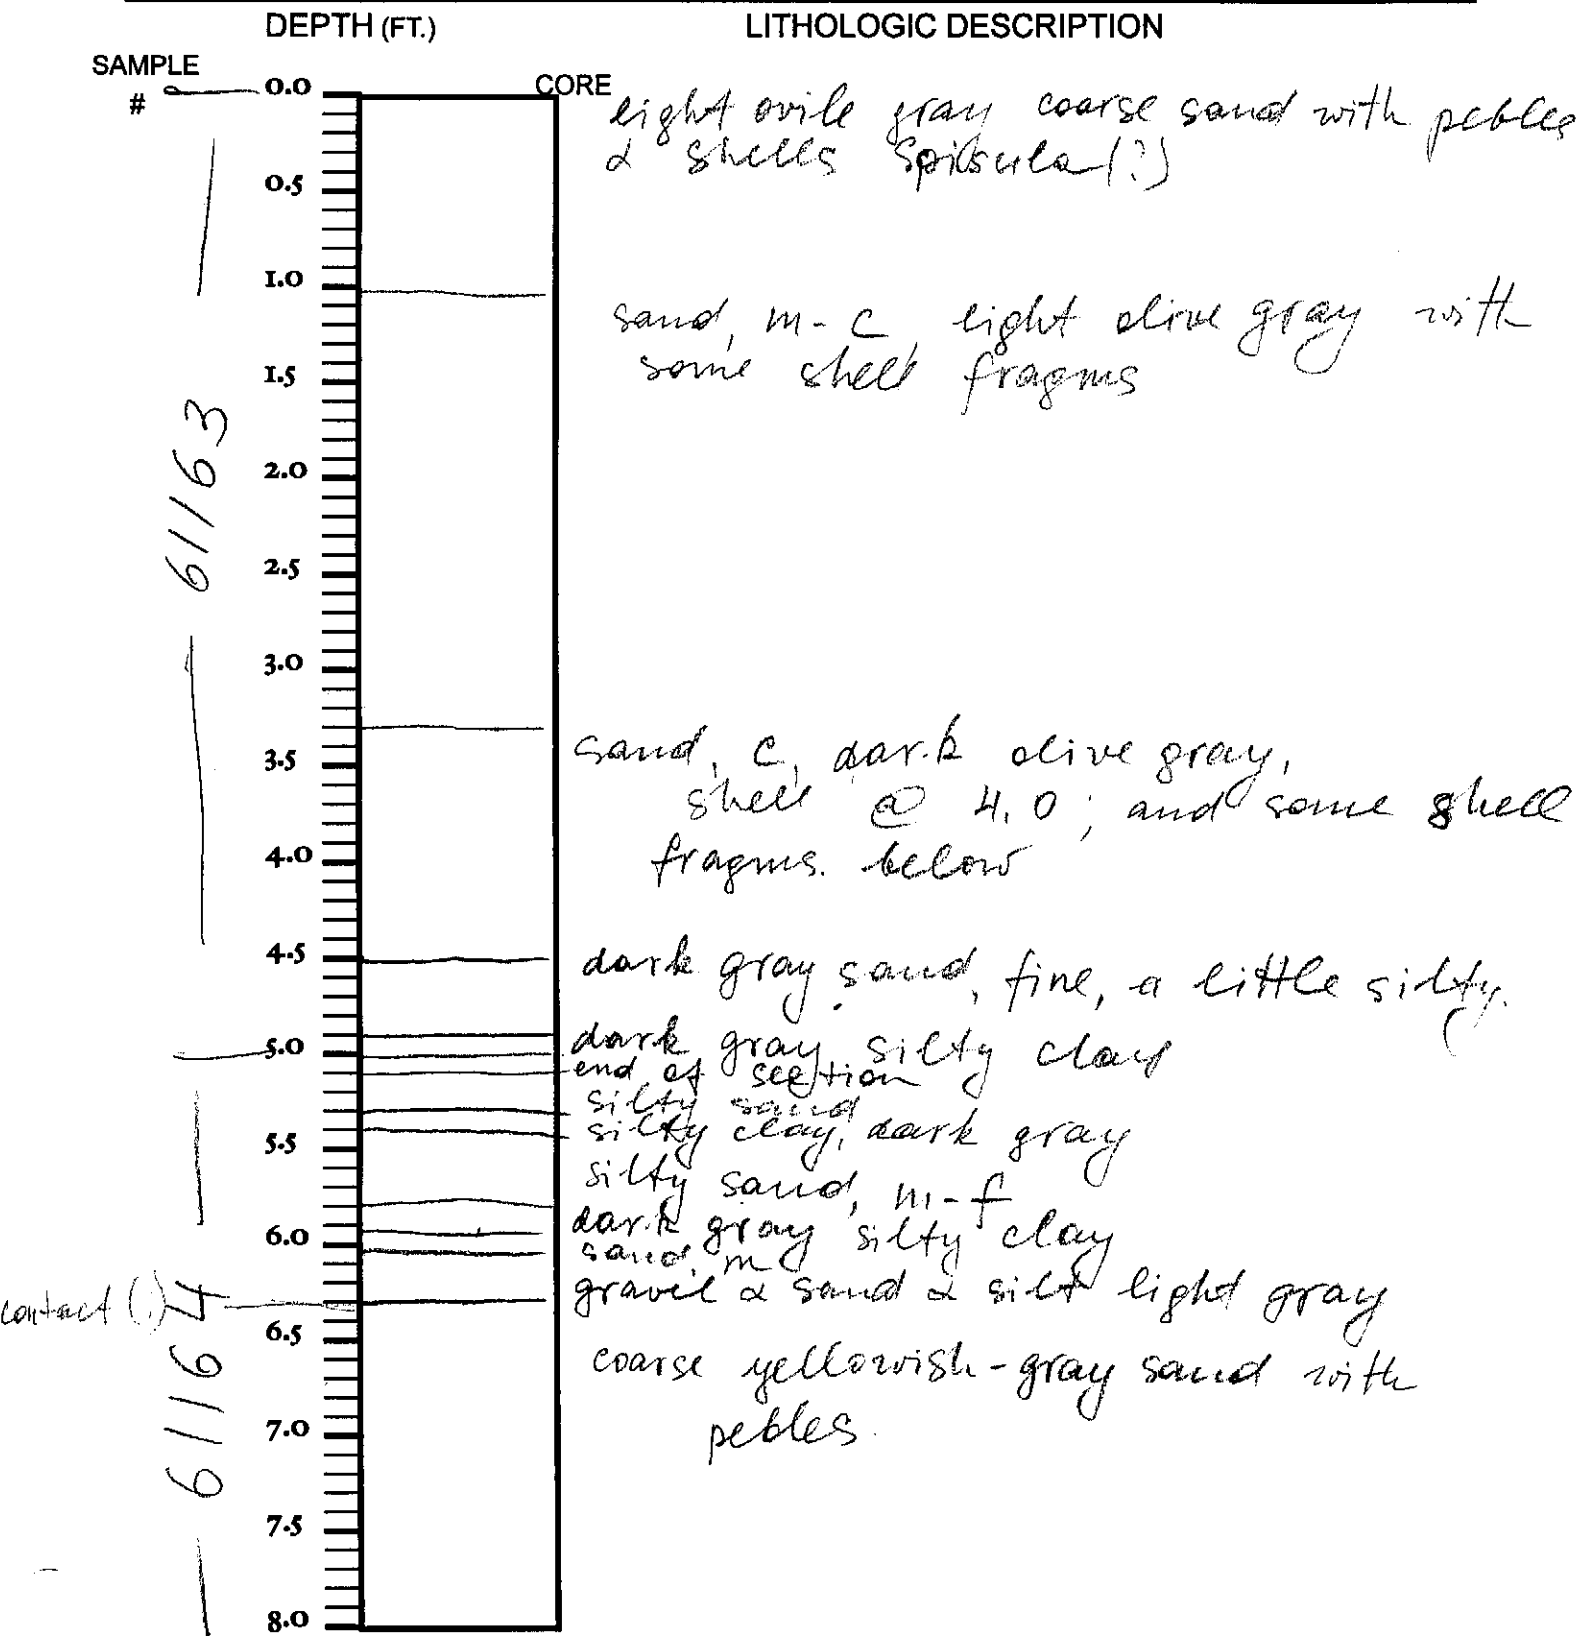

DGSID	<u>RJ14-01</u>	DATE DESCR.	<u>08/05/97</u>
LOCALID	<u>KHV-72</u>	DESCR. BY	<u>DLN</u>
WATER DEPTH	<u>42</u> FT.		

DGSID	<u>RJ 14-01</u>	DATE DESCR.	<u>08/05/37</u>
LOCALID	<u>0 KHV-72</u>	DESCR. BY	<u>DLW</u>
WATER DEPTH	<u>42.9</u> FT.		

DGSID	<u>RJ14-01</u>	DATE DESCR.	<u>08/05/97</u>
LOCALID	<u>KHV-72</u>	DESCR. BY	<u>DLN</u>
WATER DEPTH	<u>-42.4 FT.</u>		