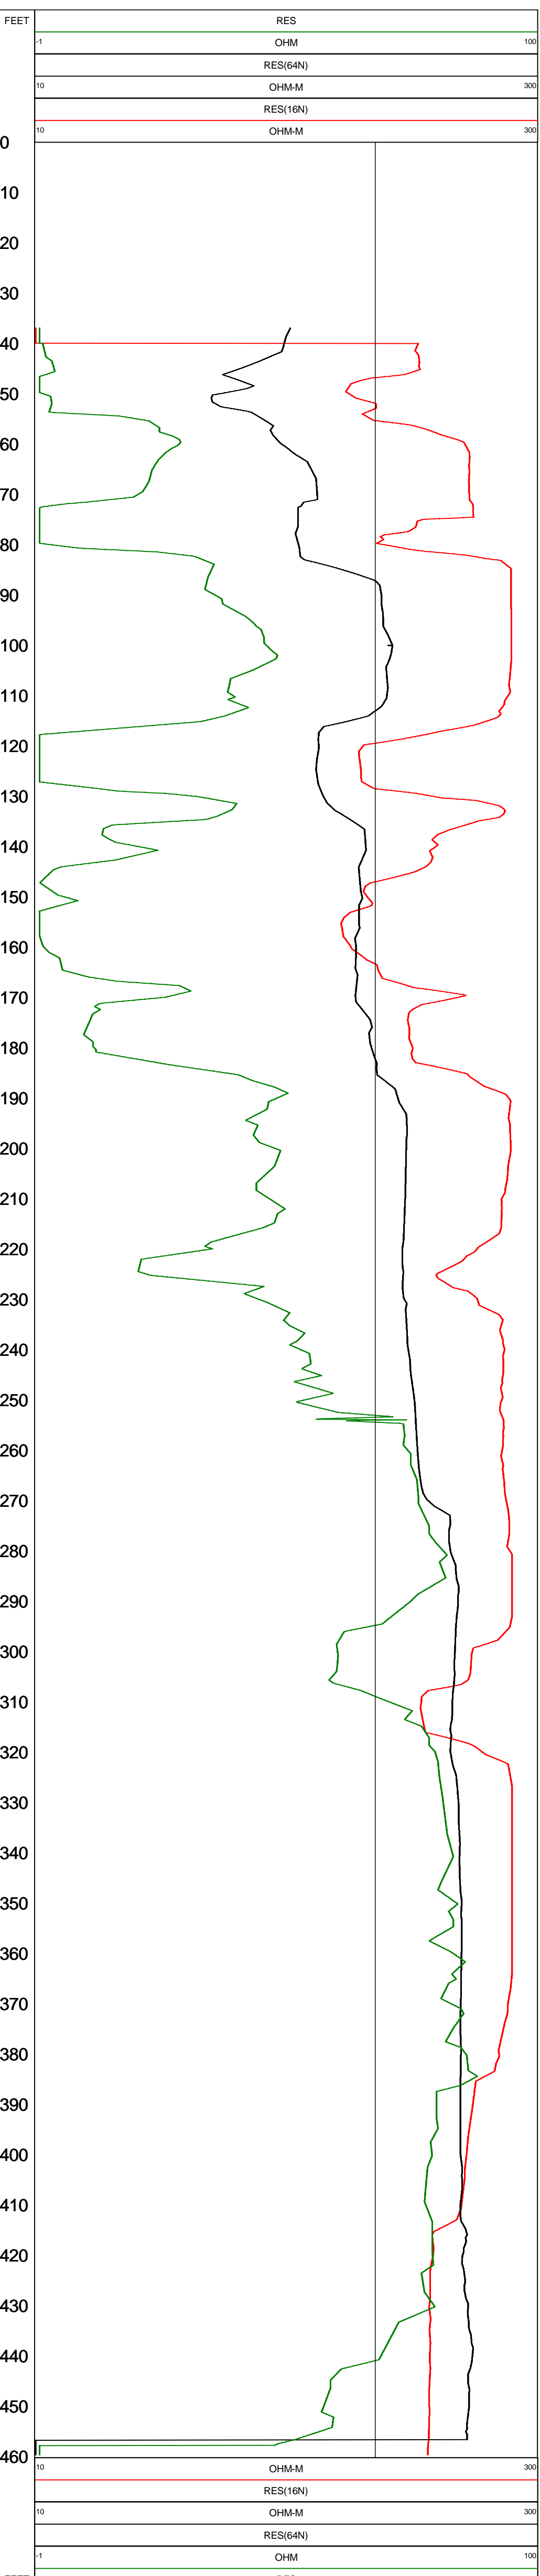

	SP	
-5	MV	45

-5	MV	45
	SP	

10	OHM-M	300
	RES(16N)	

10	OHM-M	300
	RES(64N)	

-1	OHM	100
	RES	

FEET