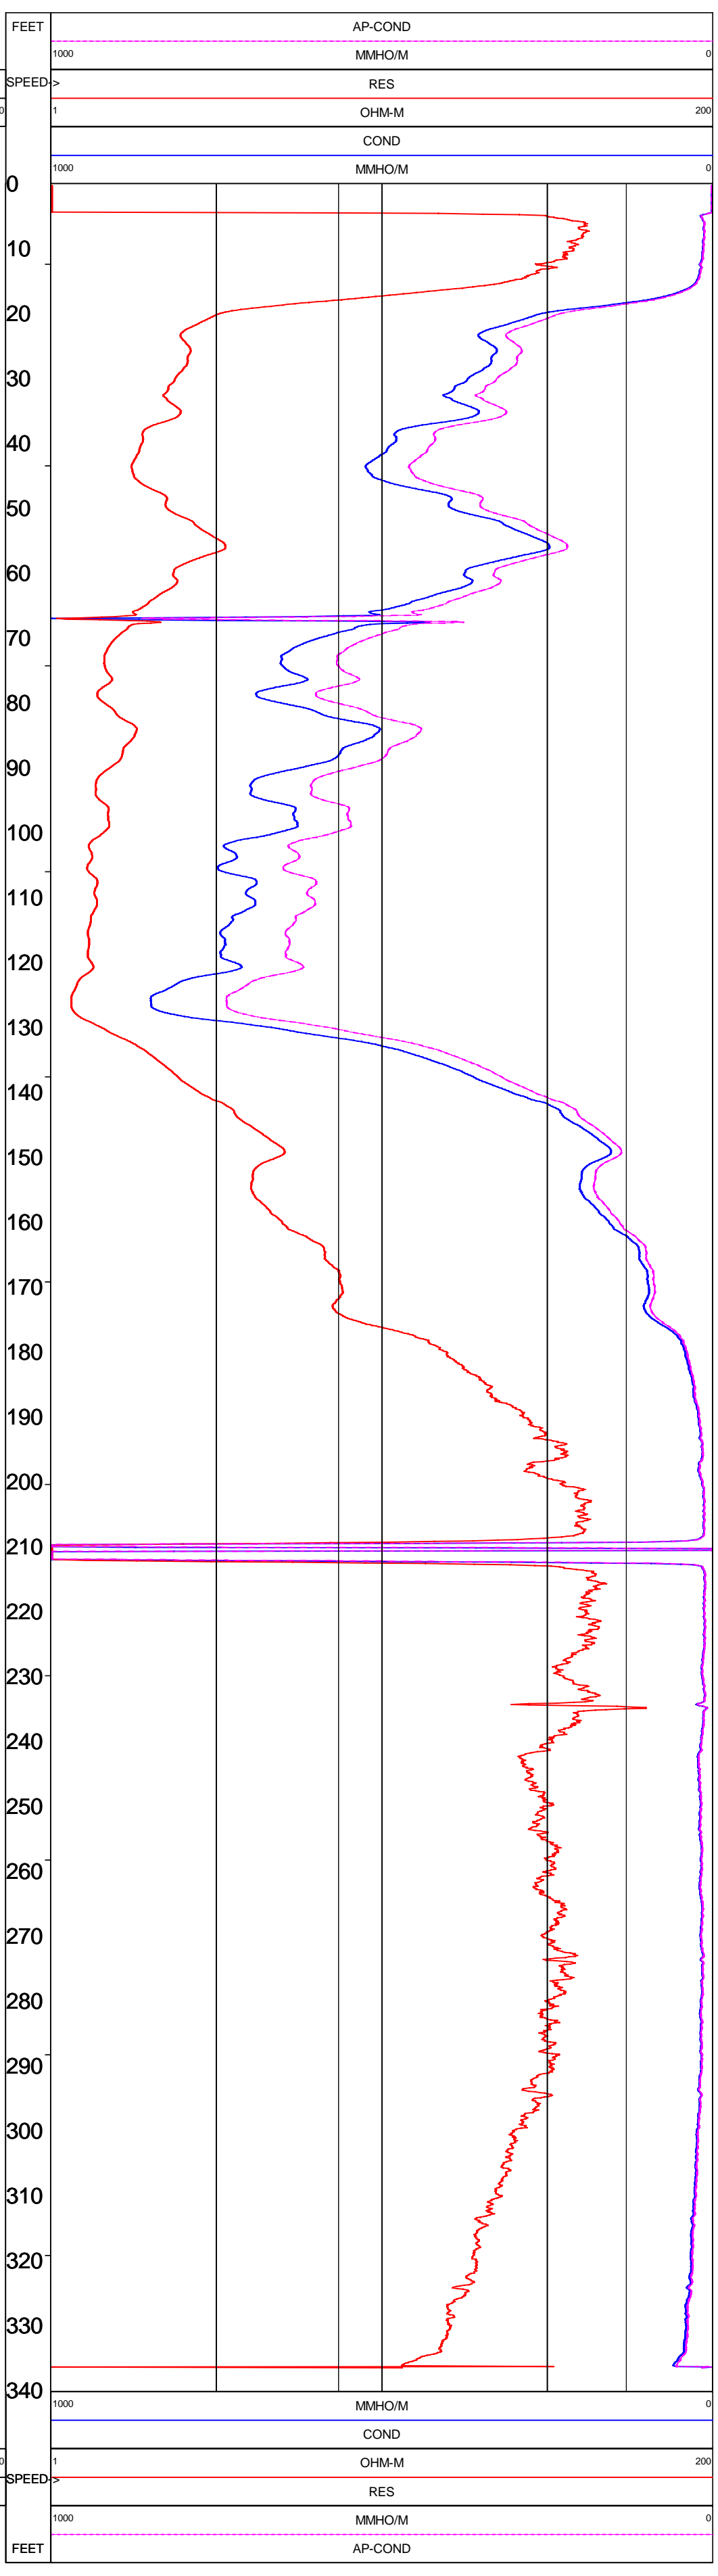

GAMMA	SPEED
0	130

API-GR	SPEED
0	130

MMHO/M	COND
1000	0

OHM-M	RES
1	200

MMHO/M	AP-COND
1000	0

FEET	
------	--