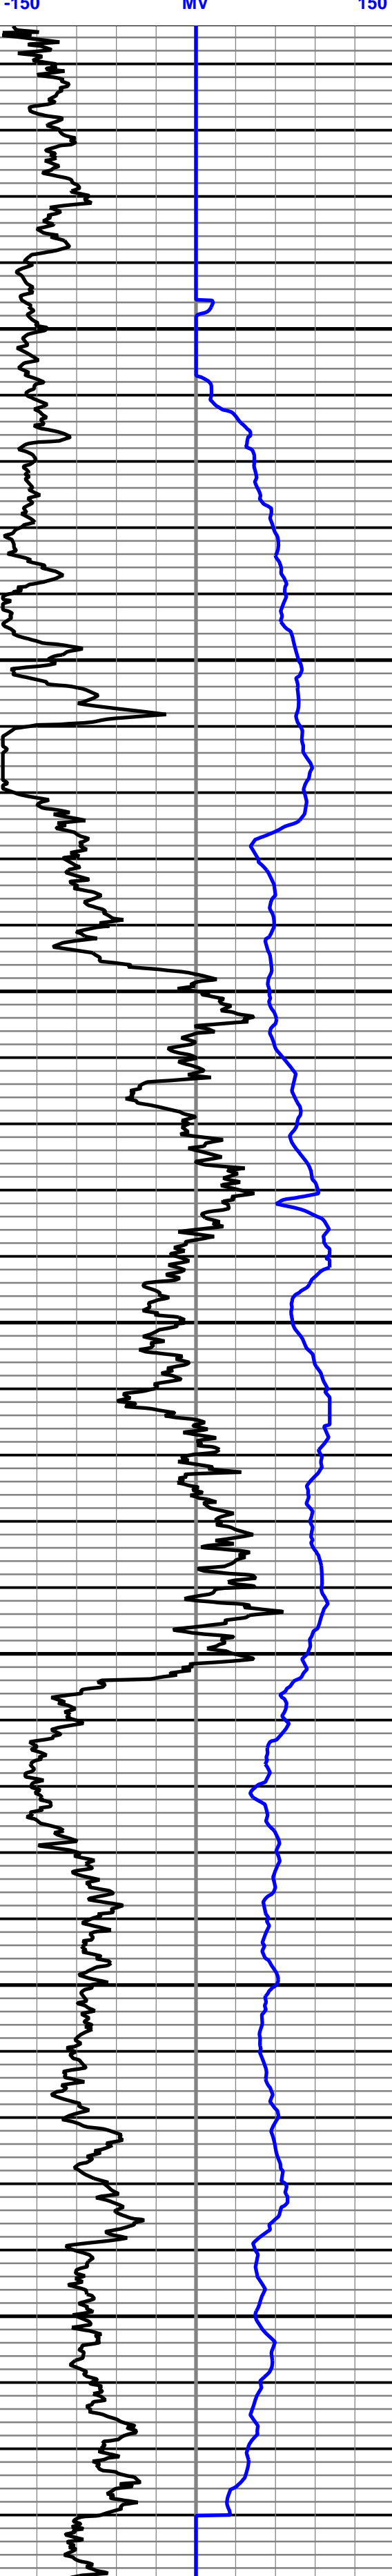

(GAMMA)

0 API-GR 120

(SP)  
-150 MV 150

(SP)  
-150 MV 150

(GAMMA)

0 API-GR 120

(RES)  
10 OHM 1000

(RES)  
10 OHM 1000