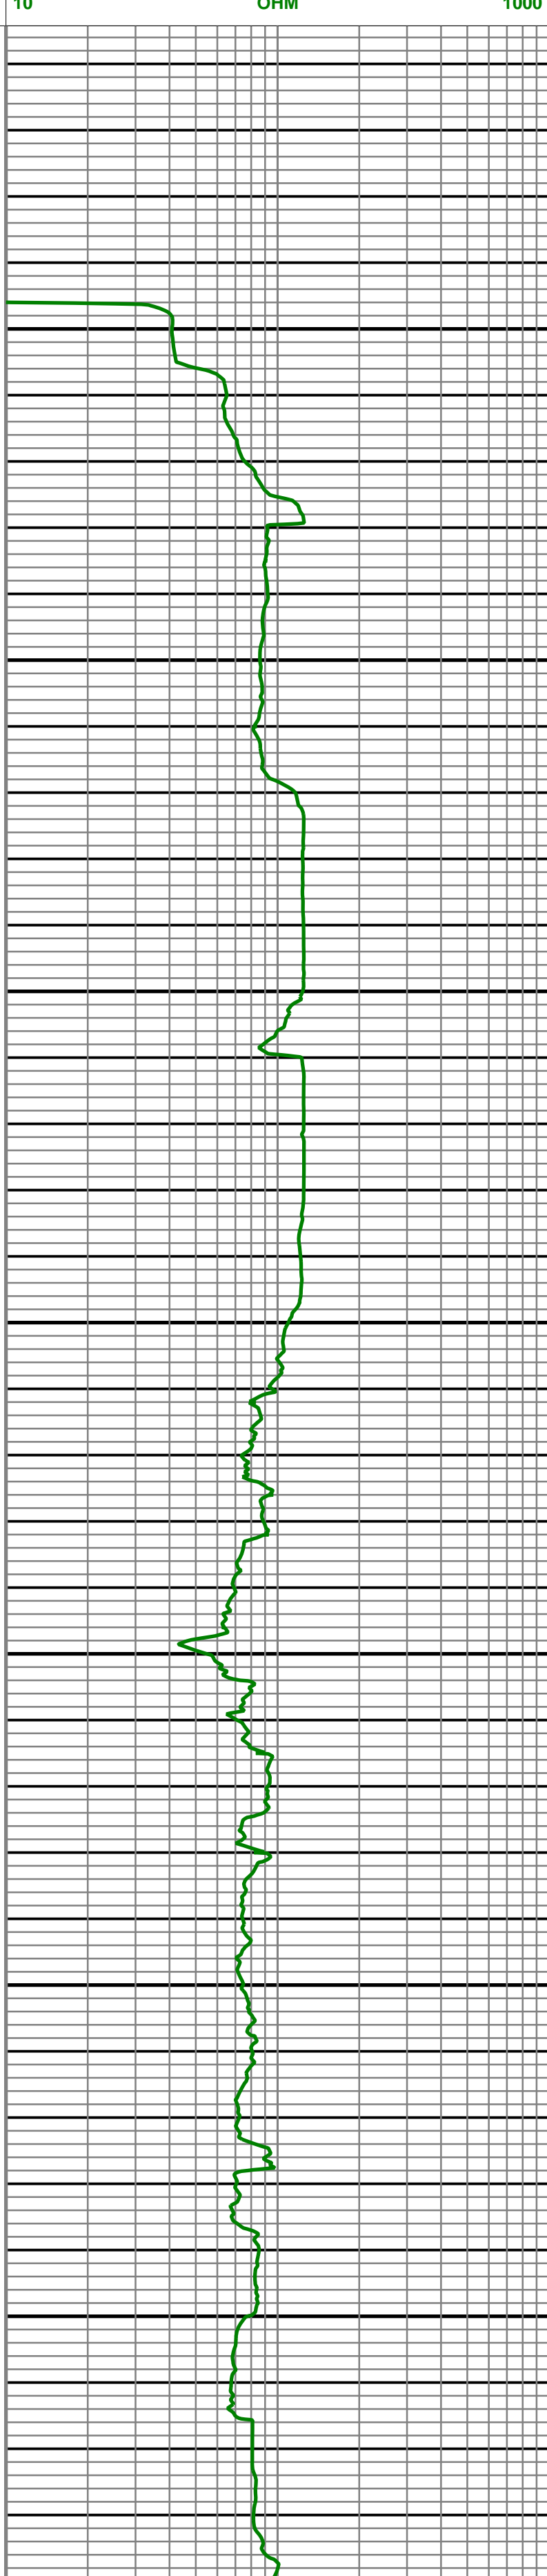

(GAMMA)

0 API-GR 120

(SP)  
-150 MV 150

(SP)  
-150 MV 150

(GAMMA)

0 API-GR 120

(RES)  
10 OHM 1000

(RES)  
10 OHM 1000