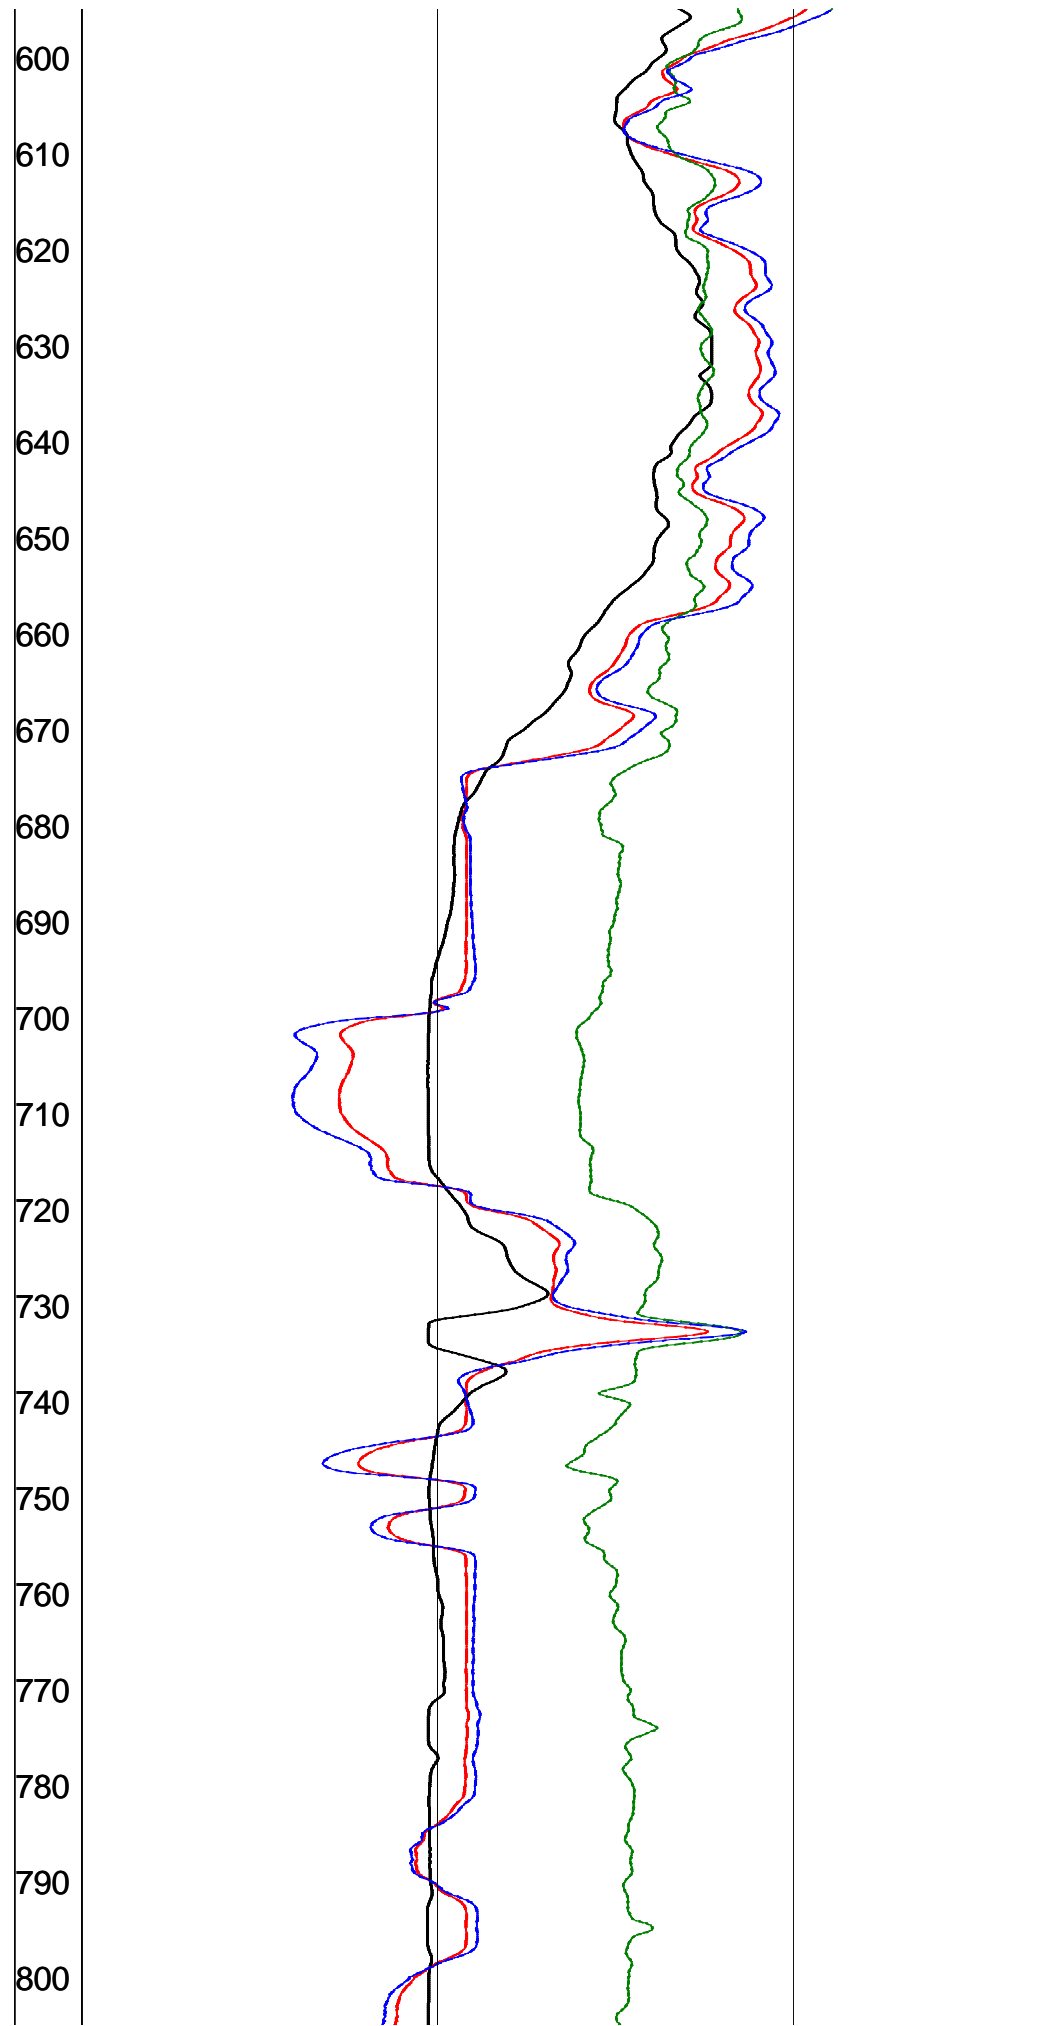

390  
400  
410  
420  
430  
440  
450  
460  
470  
480  
490  
500  
510  
520  
530  
540  
550  
560  
570  
580  
590

0	API-GR	200
	GAMMA	
-60	MV	40
	SP	

1	OHM-M	500
	RES(16N)	
1	OHM-M	500
	RES(64N)	
1	OHM	500
	RES	
1	OHM-M	500
	LATERAL	