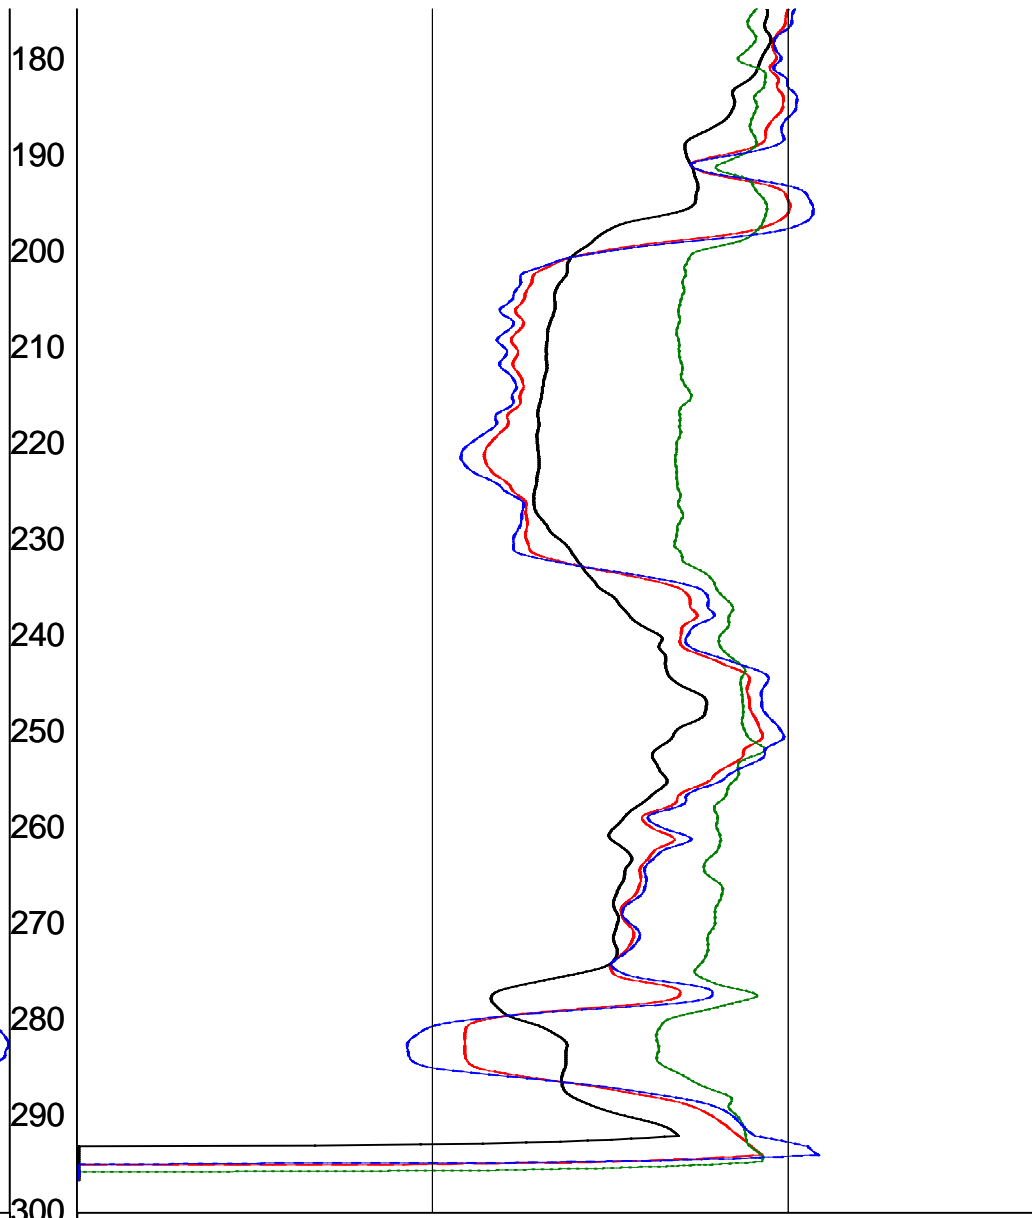

0	API-GR	150
	GAMMA	
-60	MV	50
	SP	

1	OHM-M	500
	RES(16N)	
1	OHM-M	500
	RES(64N)	
1	OHM	500
	RES	
1	OHM-M	500
	LATERAL	

FEET