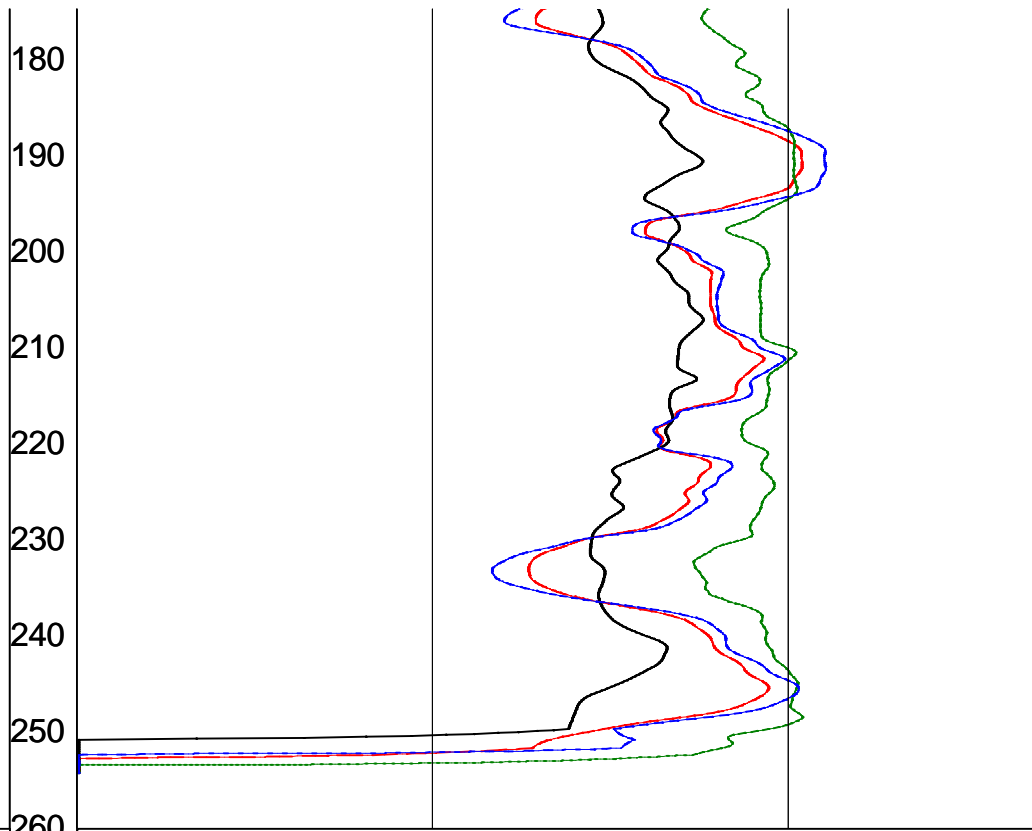

0	API-GR	150
	GAMMA	
-60	MV	50
	SP	

1	OHM-M	500
	RES(16N)	
1	OHM-M	500
	RES(64N)	
1	OHM	500
	RES	
1	OHM-M	500
	LATERAL	