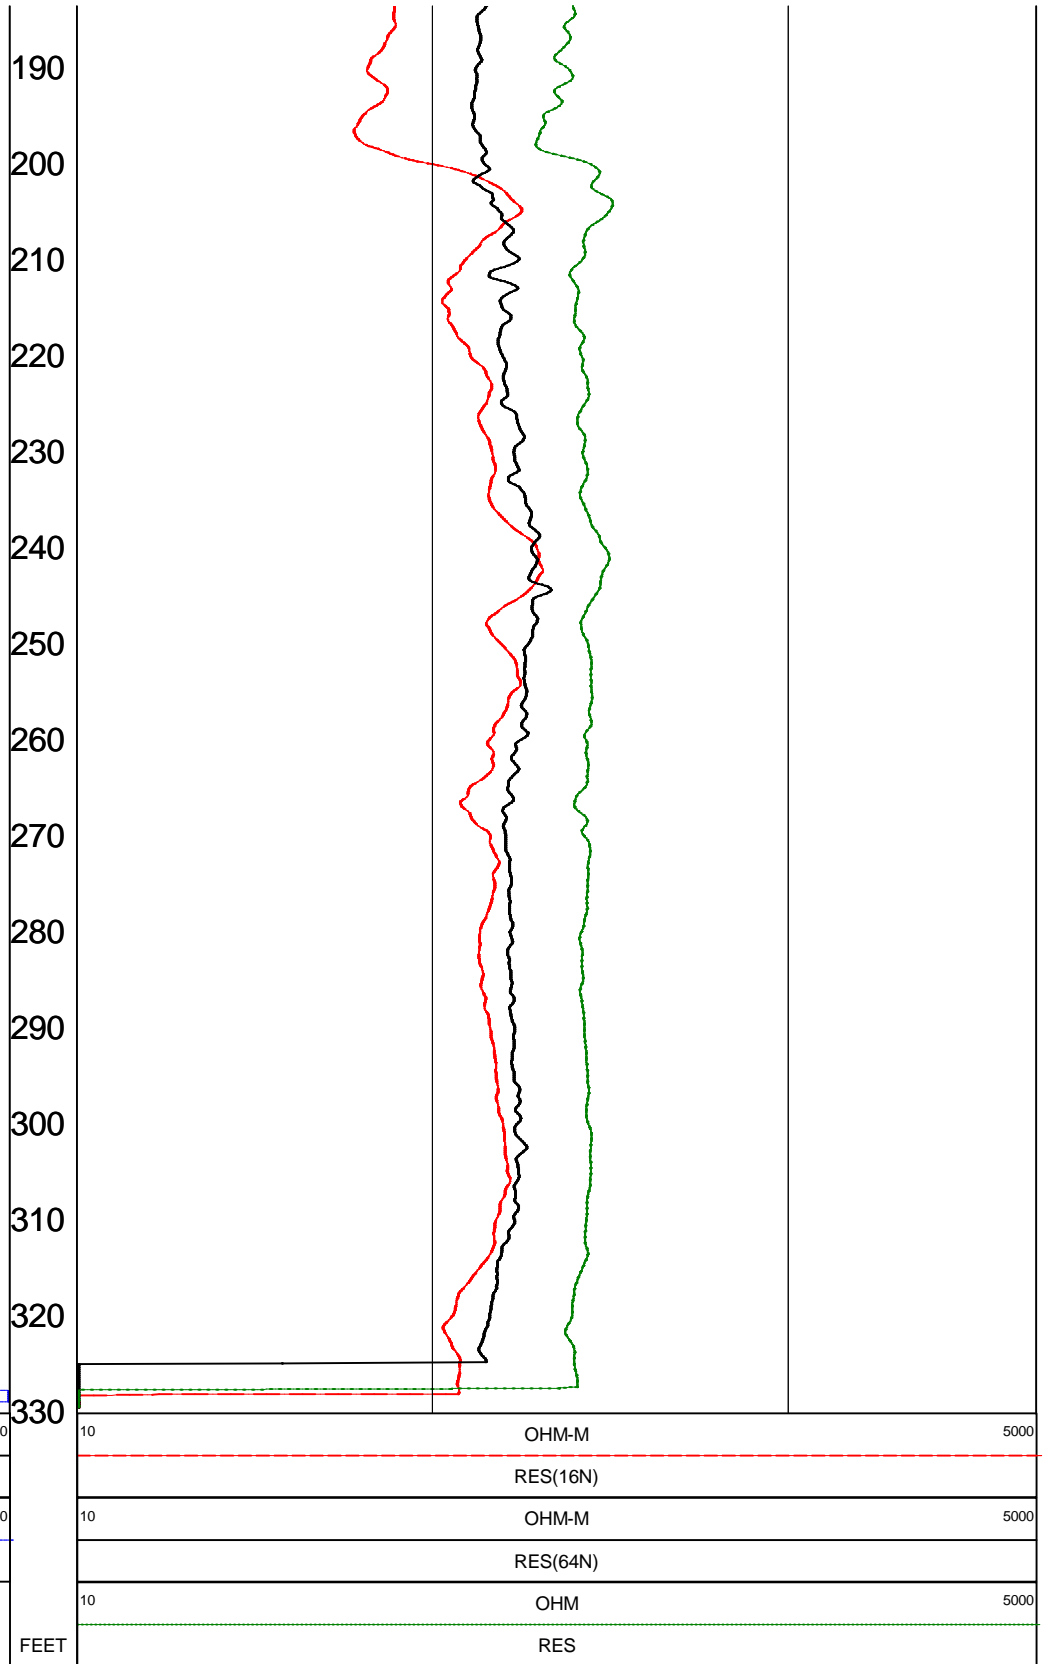

SP		
8000	MV	15000
GAMMA		
0	API-GR	100

FEET		
RES		
10	OHM	5000
RES(64N)		
10	OHM-M	5000
RES(16N)		
10	OHM-M	5000

FEET