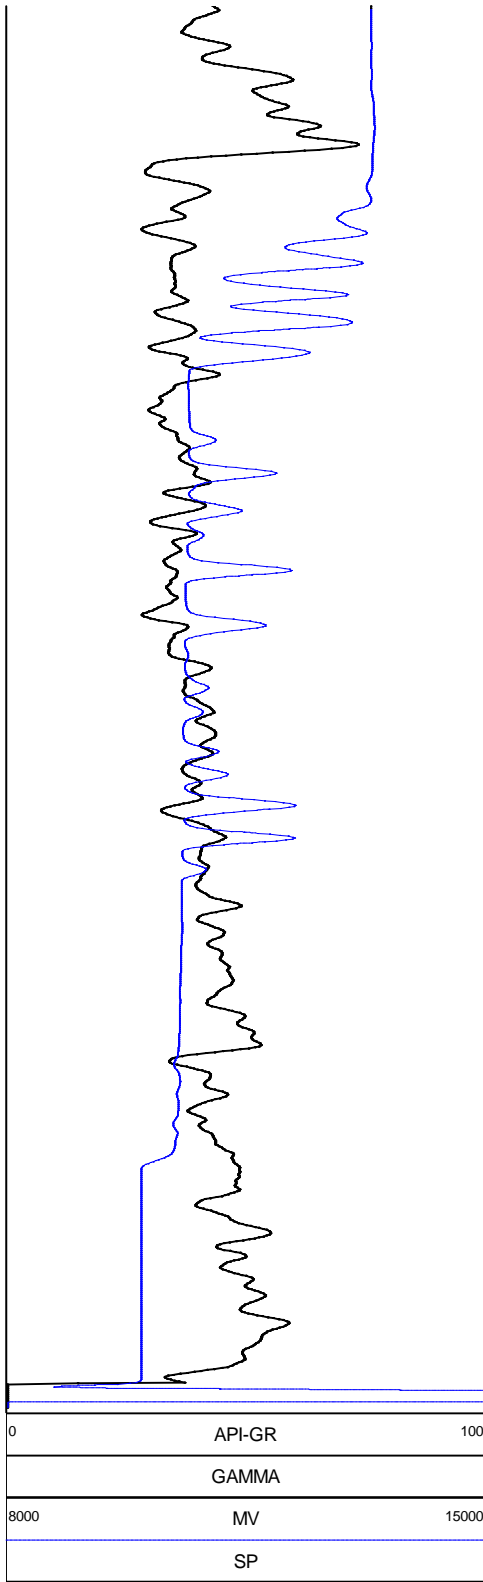

SP		
8000	MV	15000
GAMMA		
0	API-GR	100

FEET		
RES		
10	OHM	5000
RES(64N)		
10	OHM-M	5000
RES(16N)		
10	OHM-M	5000

FEET