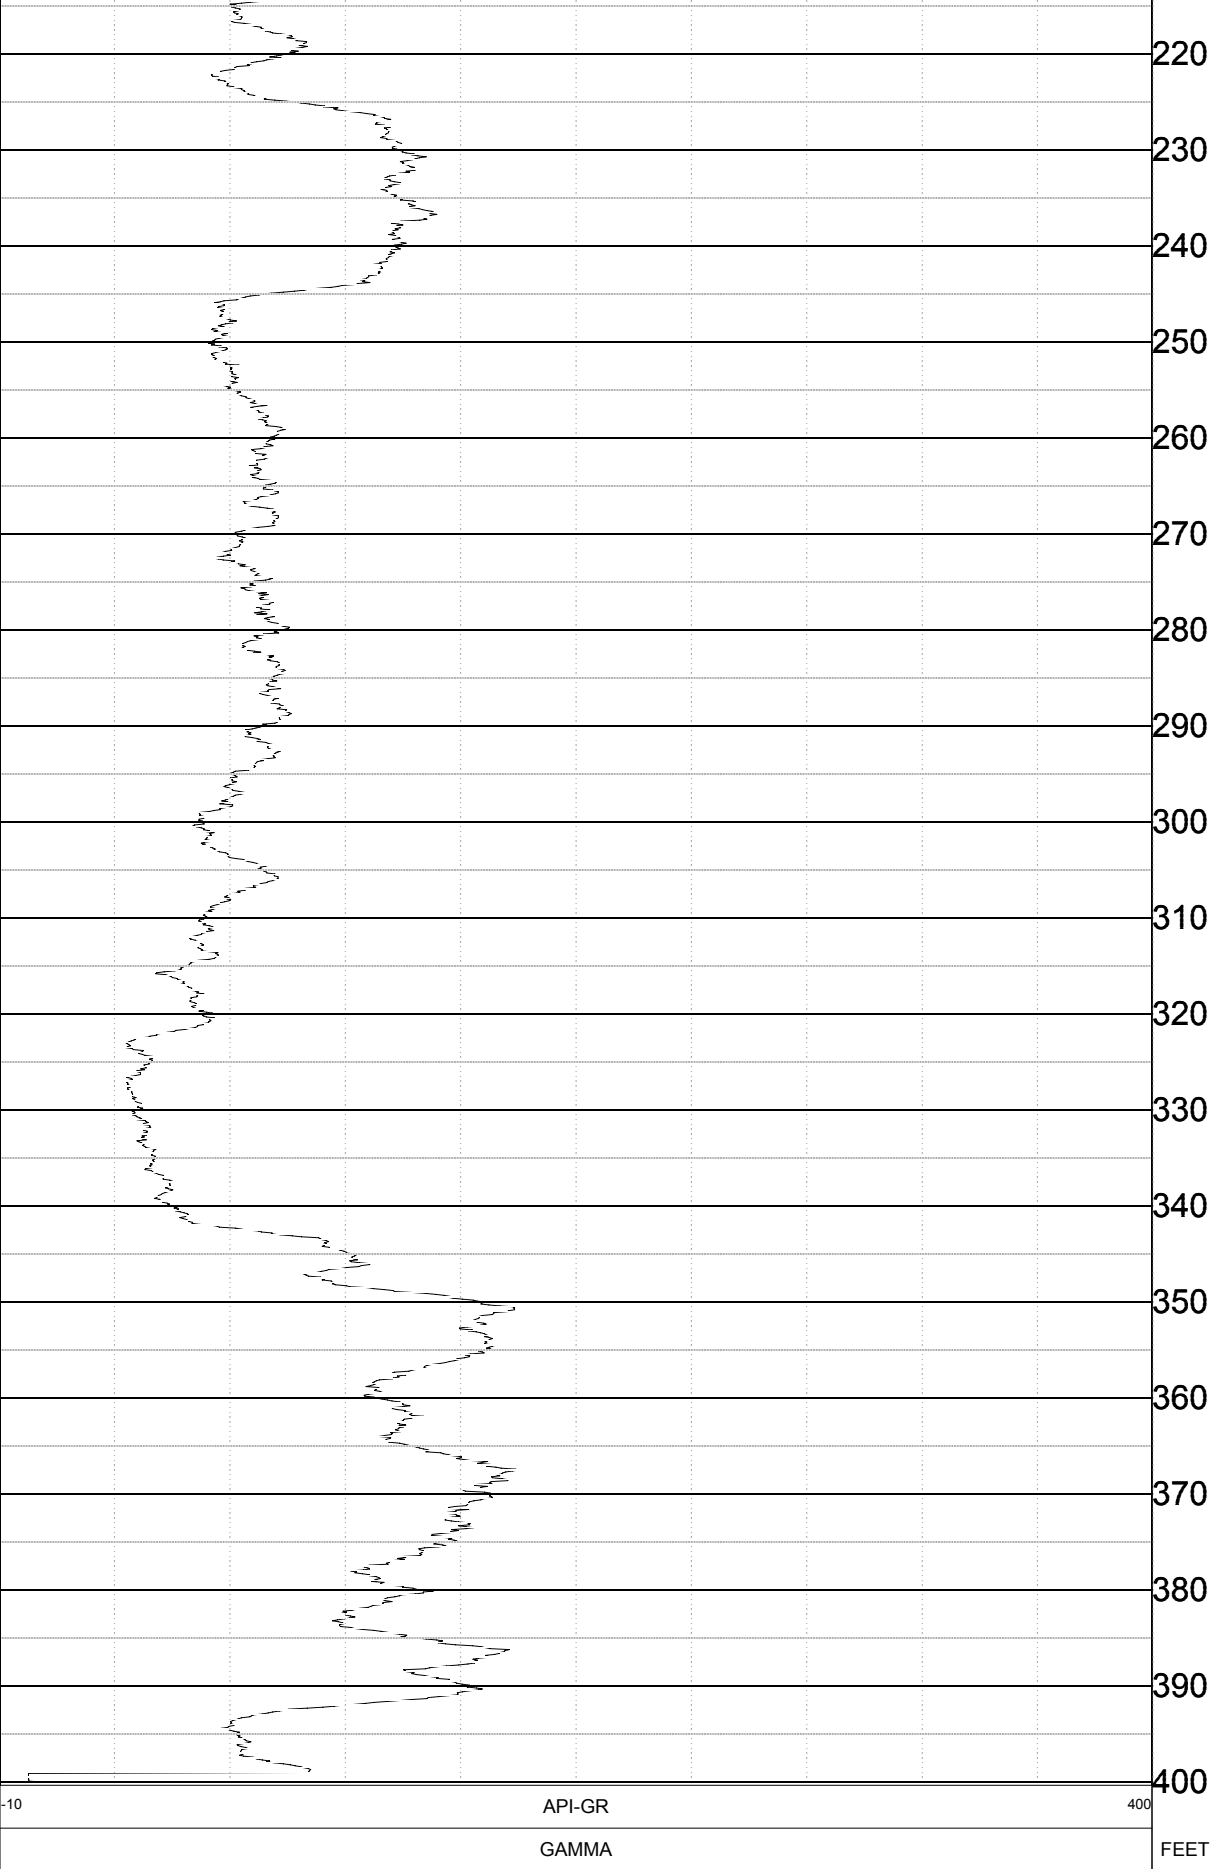

GAMMA

FEET

API-GR

400

-10

API-GR

GAMMA

400

FEET