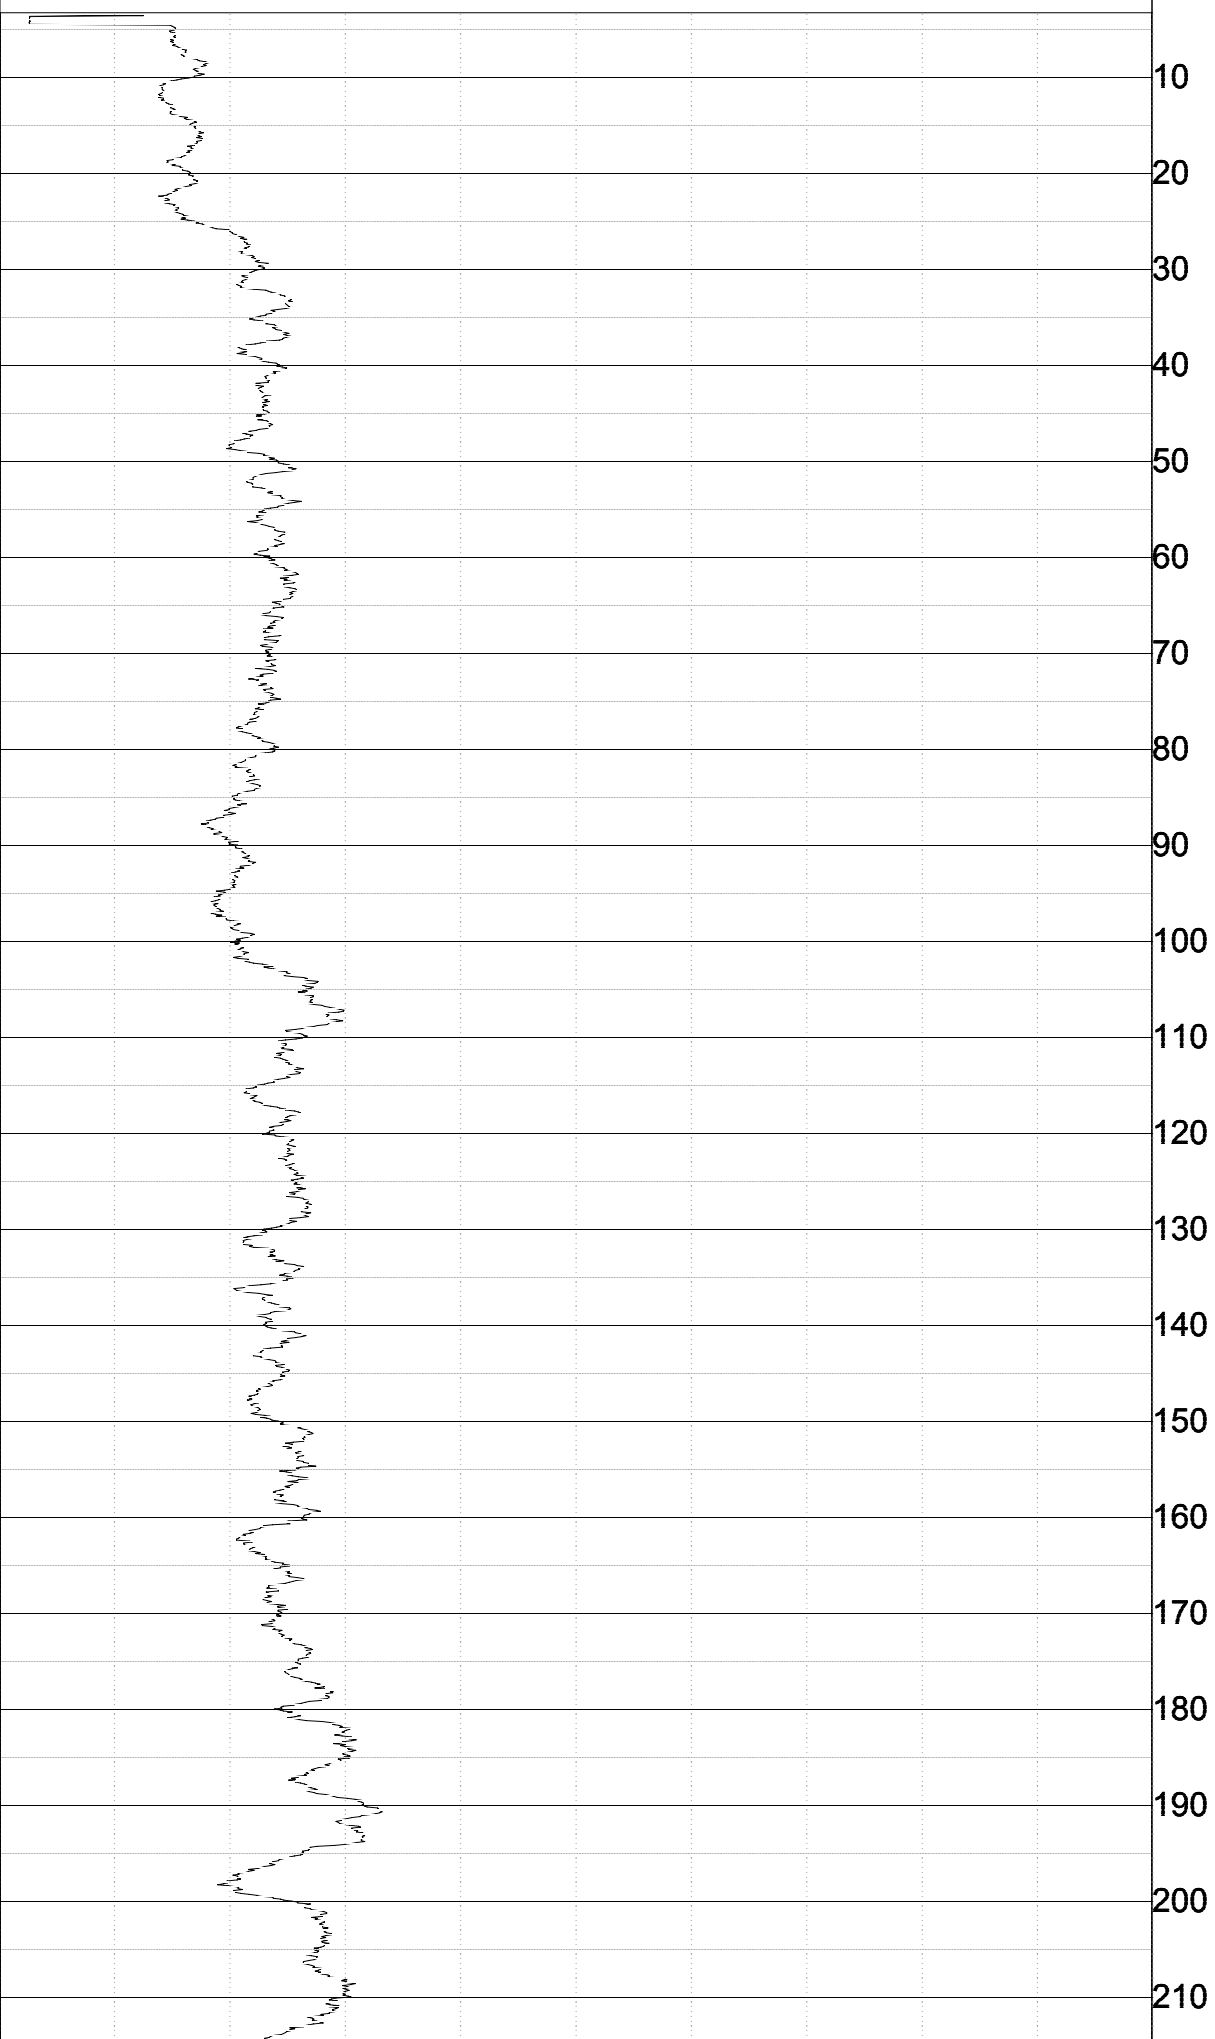

GAMMA

FEET

API-GR

400

-10

API-GR

GAMMA

400

FEET