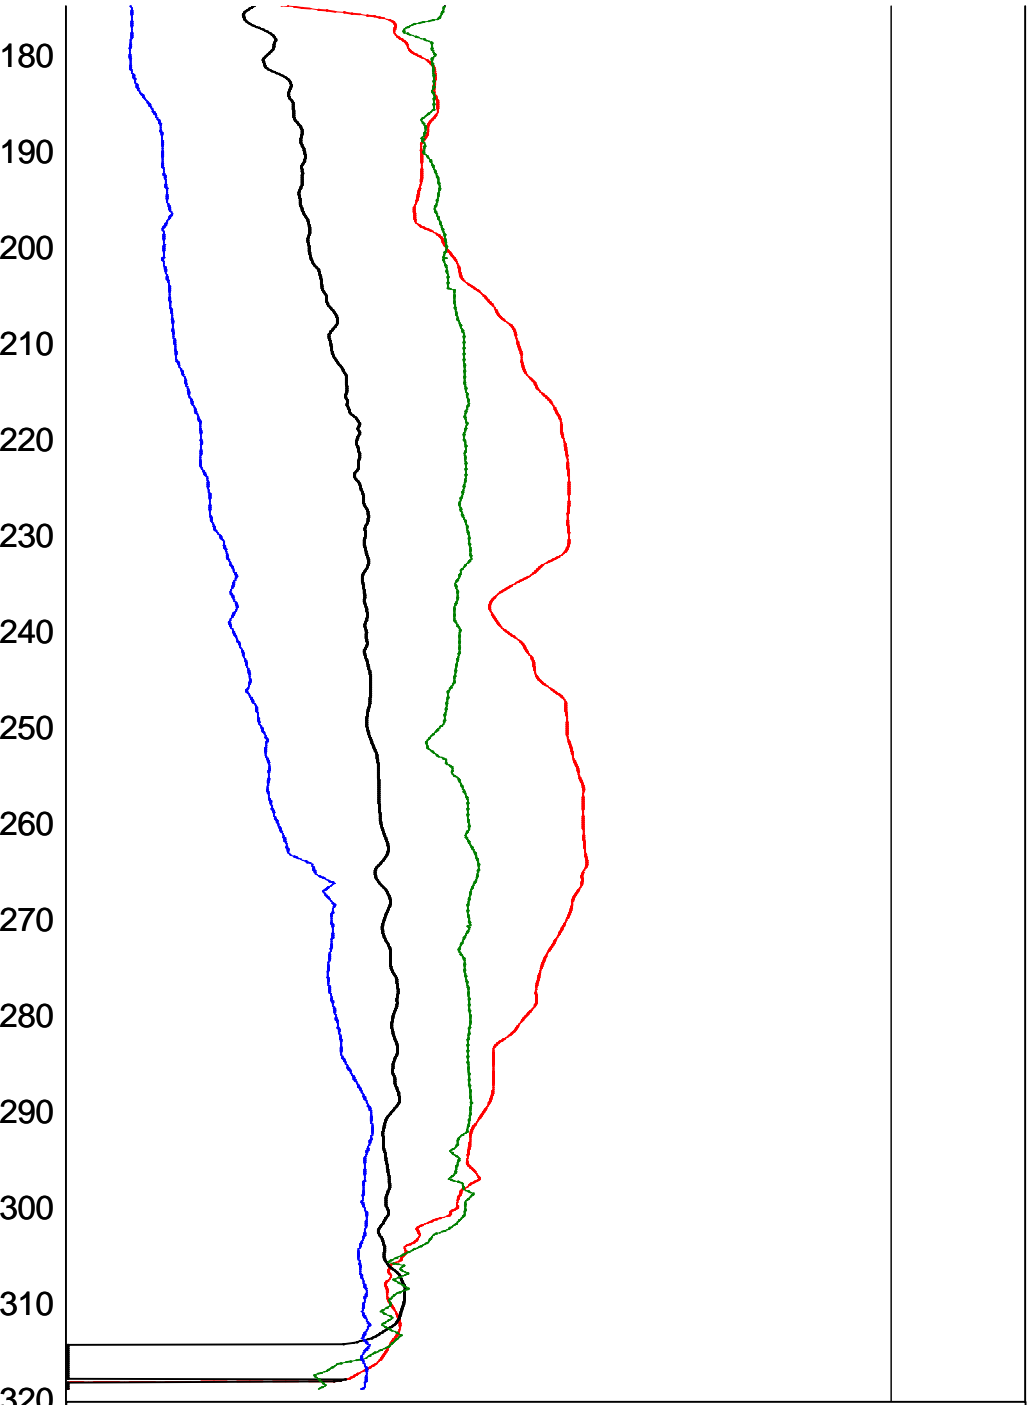

0	API-GR	300
	GAMMA	
-20	MV	80
	SP	

20	OHM-M	130
	RES(16N)	
20	OHM-M	130
	RES(64N)	
0	OHM	300
	RES	
0	OHM-M	150
	LATERAL	

FEET