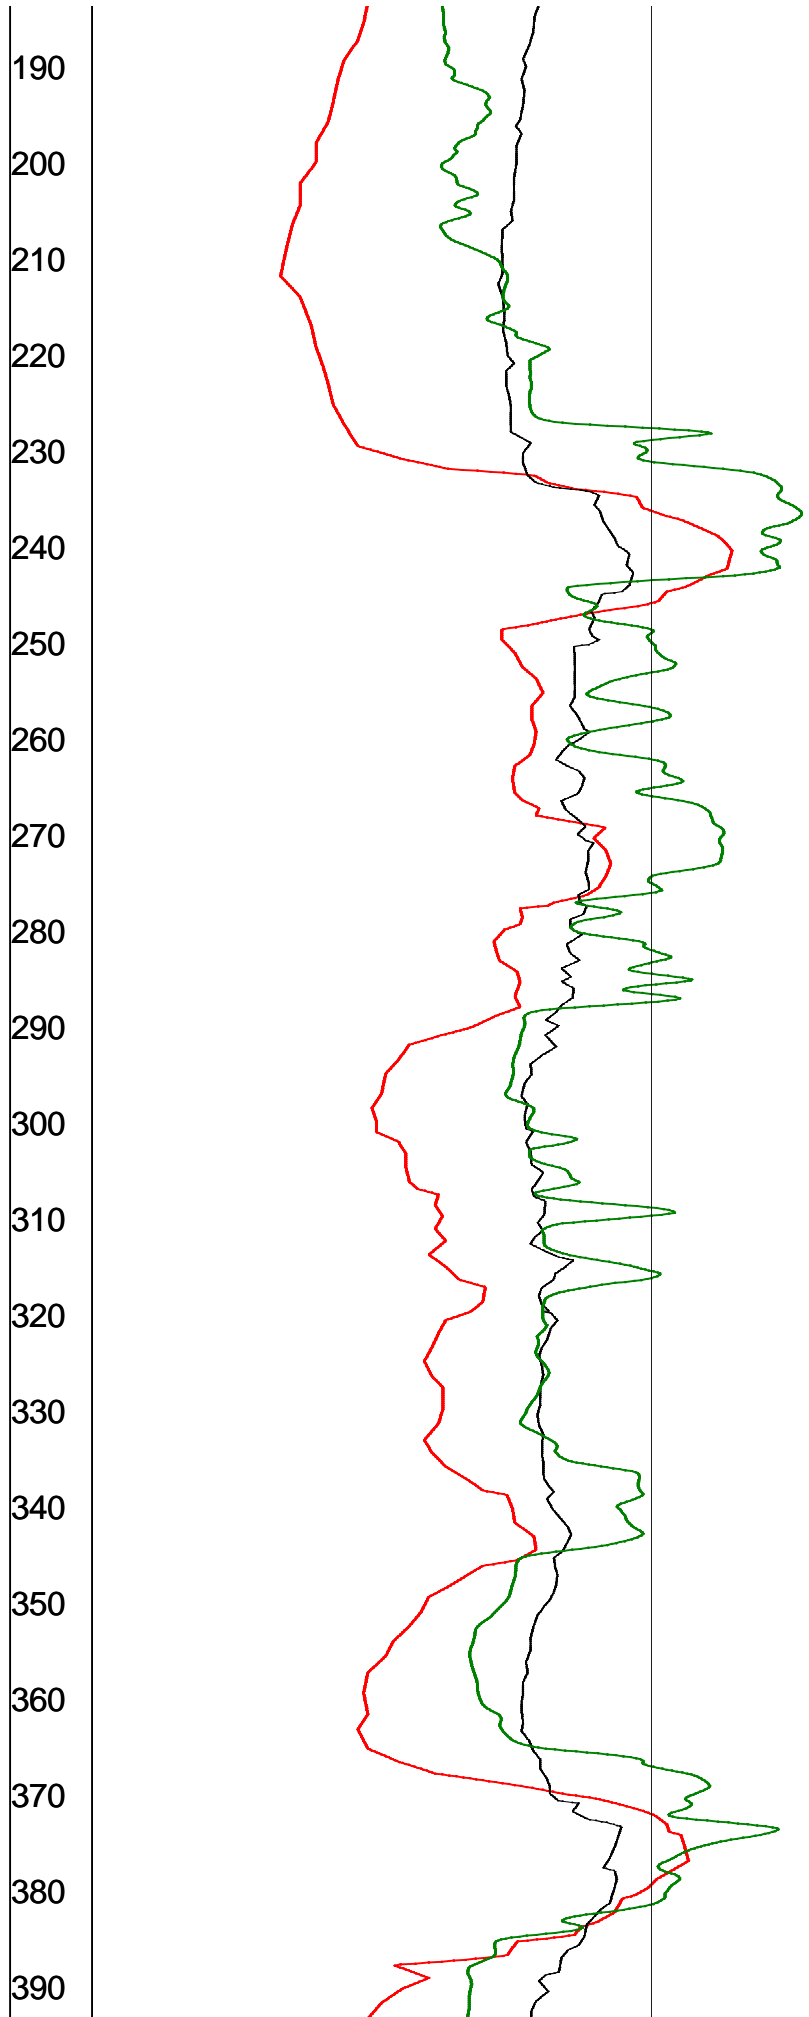

SP	
-10	40
MV	
GAMMA	
0	120
API-GR	

FEET		RES	
0		OHM	300
		RES(64N)	
10		OHM-M	500
		RES(16N)	
10		OHM-M	500

610
620
630
640
650
660
670
680
690
700
710
720
730
740
750
760
770
780
790
800
810

820
830
840
850
860
870
880
890
900
910
920
930
940
950
960
970
980
990
1000
1010
1020