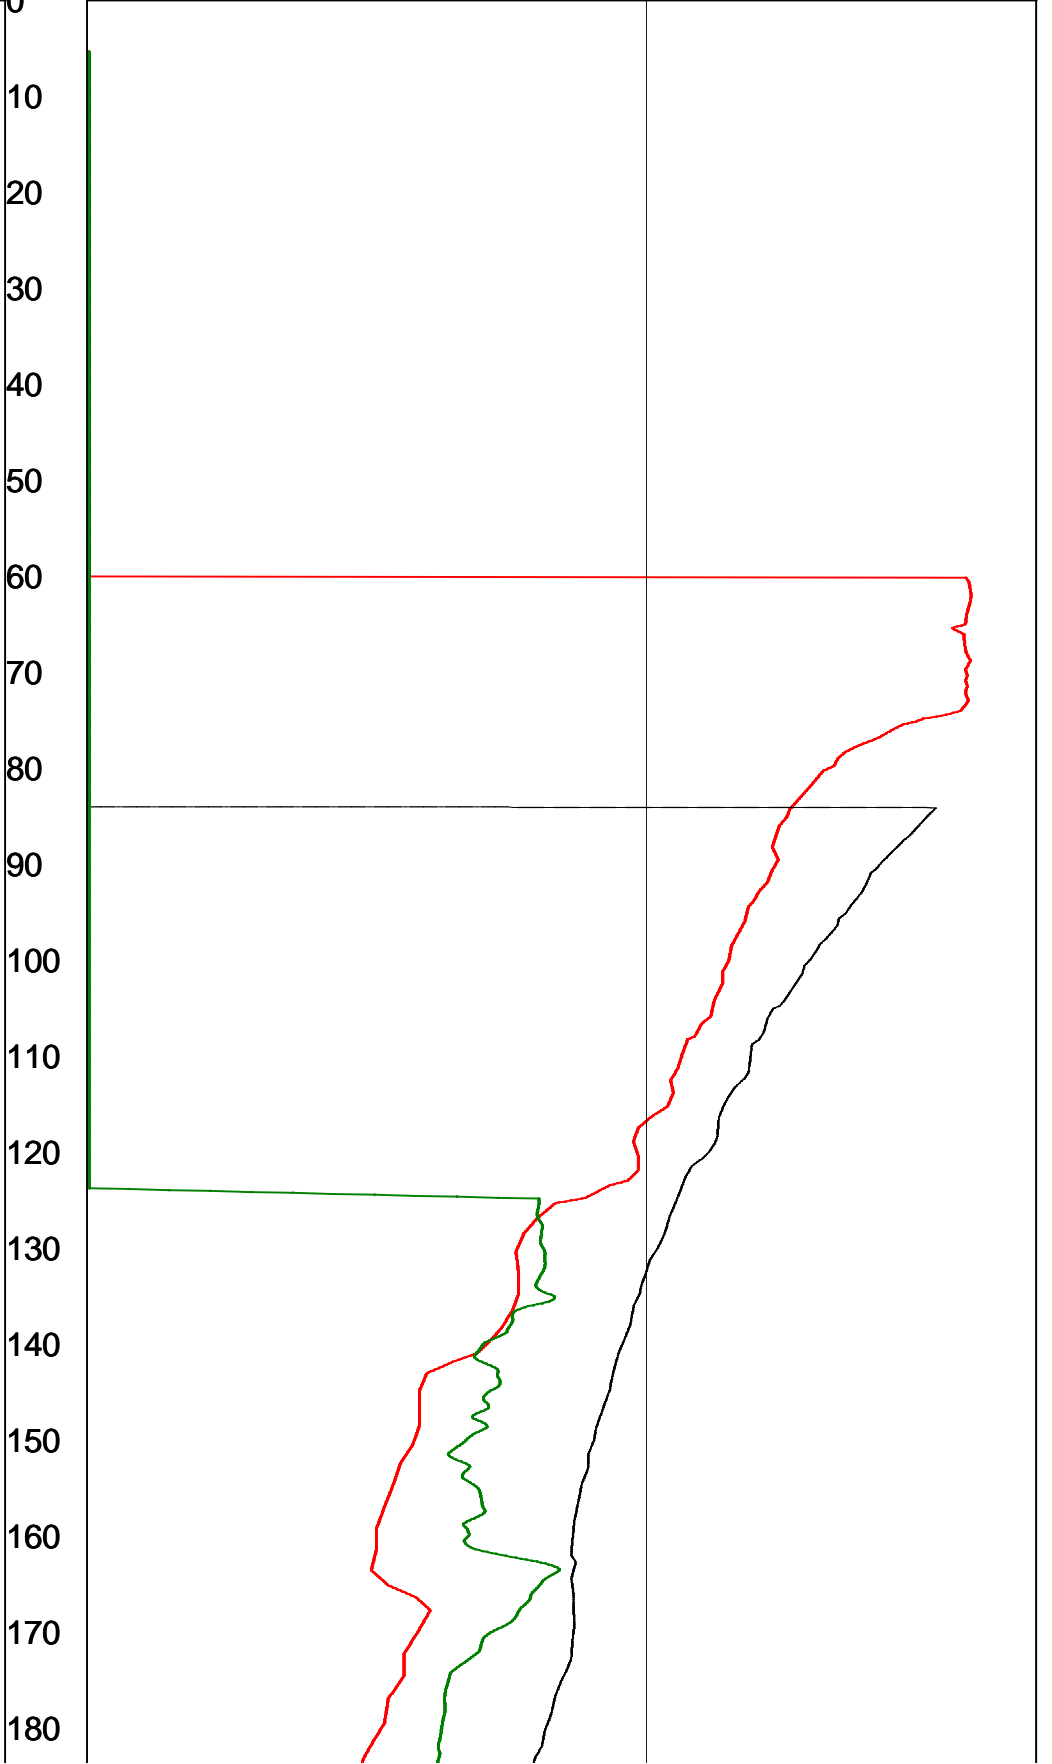

SP	
-10	40
MV	
GAMMA	
0	120
API-GR	

FEET		RES	
0		OHM	300
		RES(64N)	
10		OHM-M	500
		RES(16N)	
10		OHM-M	500

610
620
630
640
650
660
670
680
690
700
710
720
730
740
750
760
770
780
790
800
810

820
830
840
850
860
870
880
890
900
910
920
930
940
950
960
970
980
990
1000
1010
1020