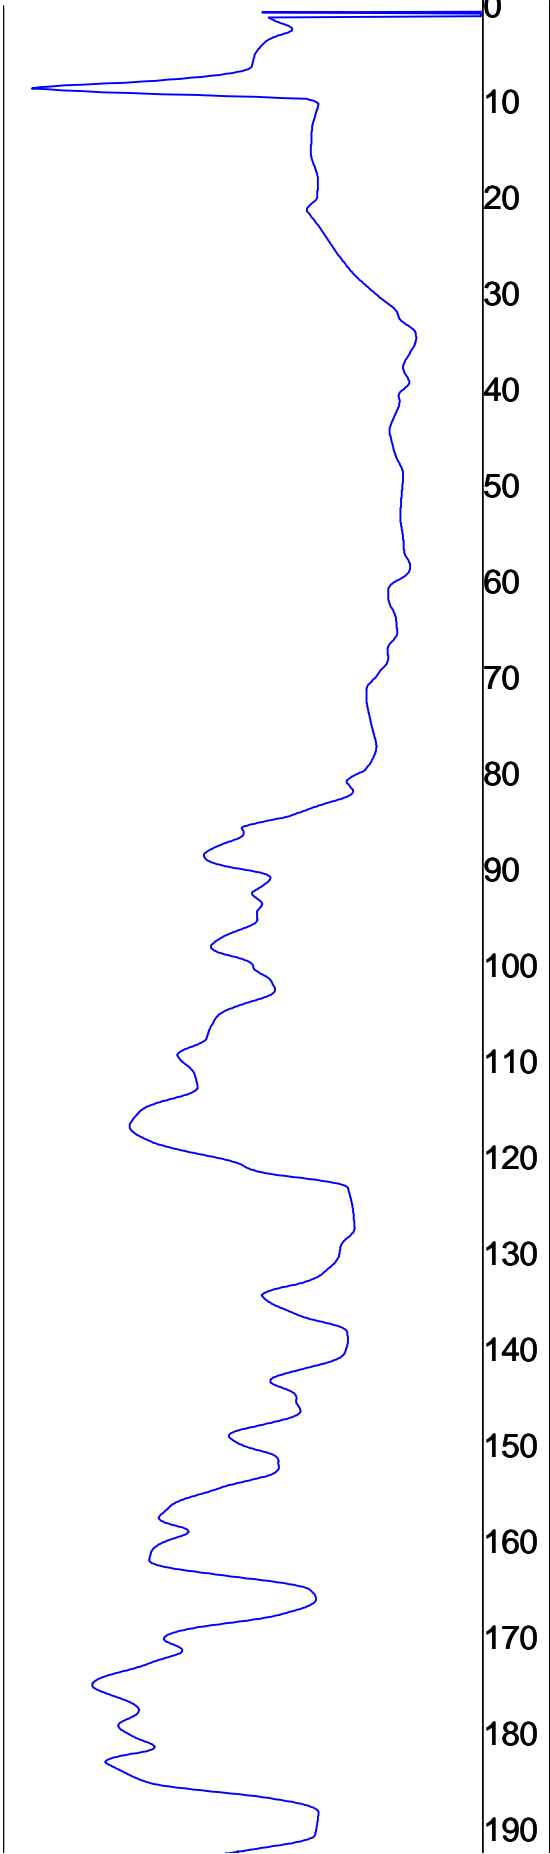

	SP	
20	MV	120

FEET

	RES	
0	OHM	200

200
210
220
230
240
250
260
270
280
290
300
310
320
330
340
350
360
370
380
390
400

410
420
430
440
450
460
470
480
490
500
510
520
530
540
550
560
570
580
590
600
610