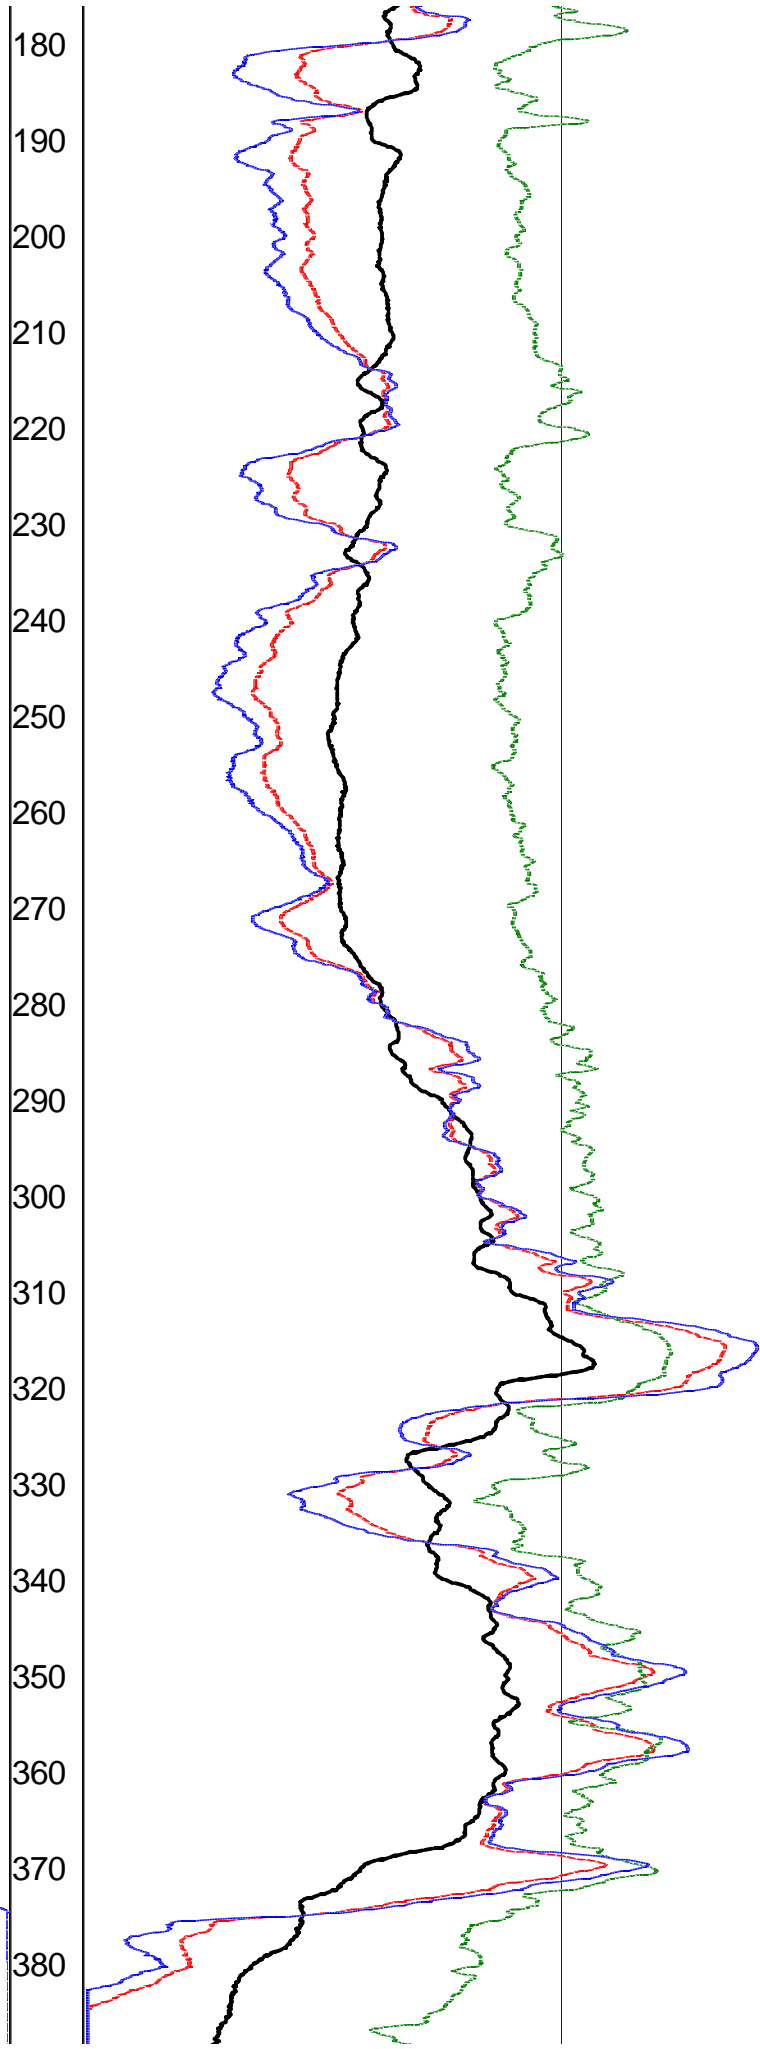

SP	
20	80
MV	
GAM(NAT)	
0	200
API-GR	

0	API-GR	200
	GAM(NAT)	
20	MV	80
	SP	

10	OHM-M	1000
	RES(16N)	
10	OHM-M	1000
	RES(64N)	
10	OHM	1000
	RES	
10	OHM-M	1000
	LATERAL	

FEET