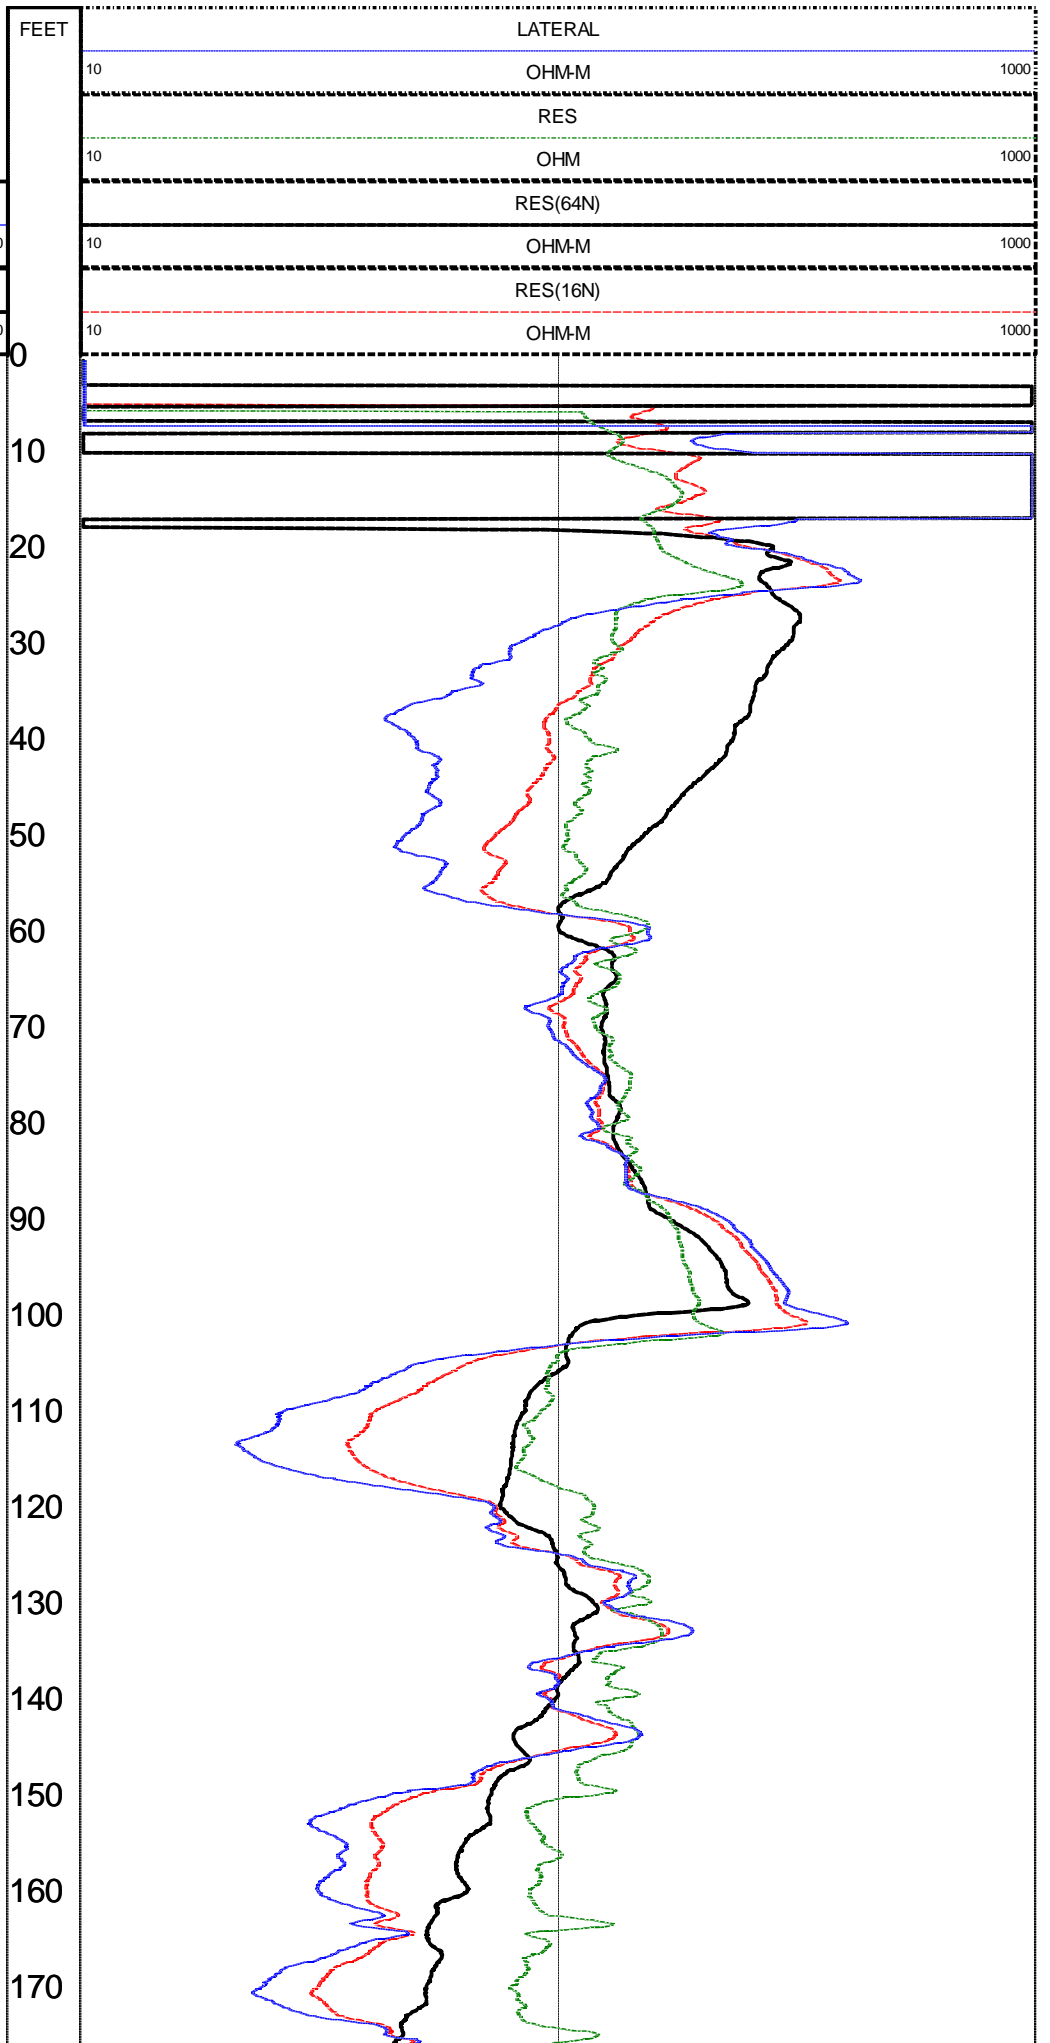

SP	
20	80
MV	
GAM(NAT)	
0	200
API-GR	

0	API-GR	200
	GAM(NAT)	
20	MV	80
	SP	

10	OHM-M	1000
	RES(16N)	
10	OHM-M	1000
	RES(64N)	
10	OHM	1000
	RES	
10	OHM-M	1000
	LATERAL	

FEET