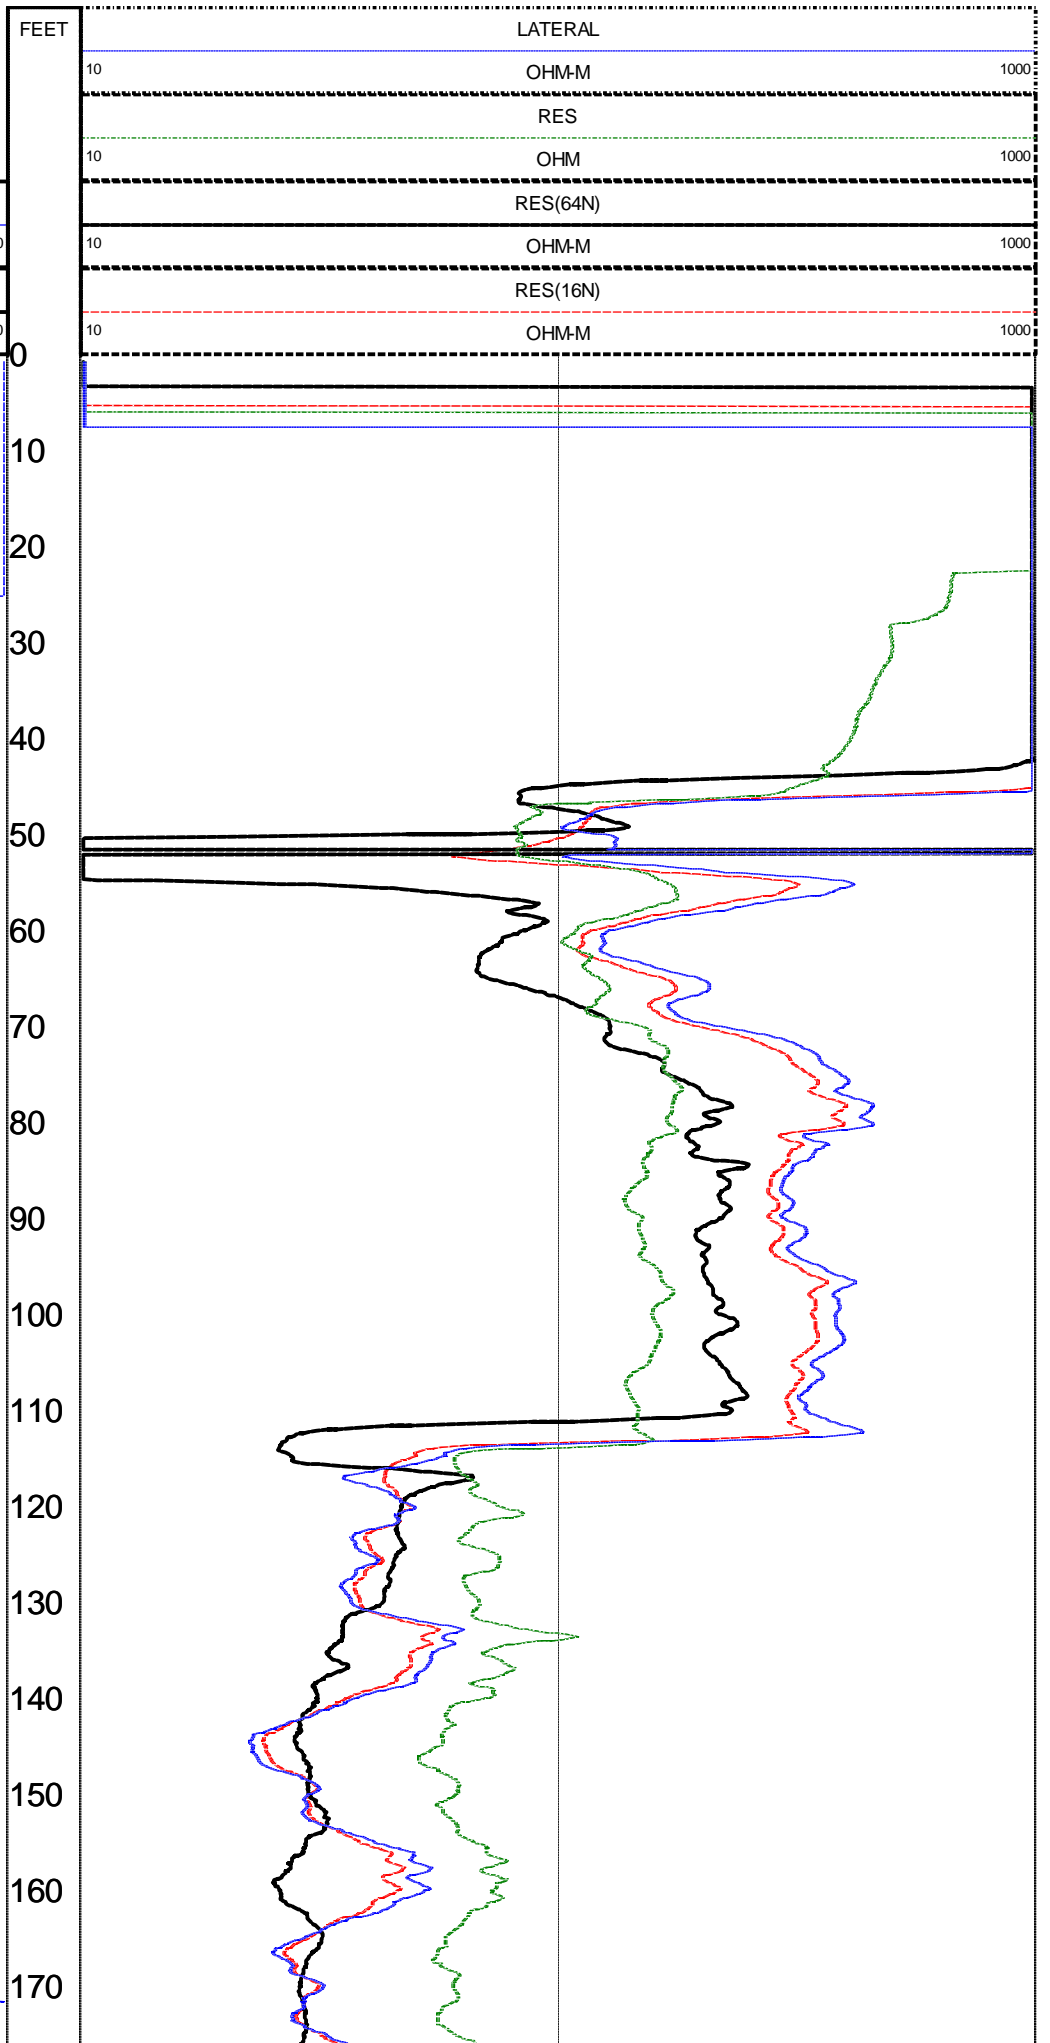

SP		
-120	MV	-30
GAM(NAT)		
0	API-GR	200

LATERAL		
10	OHM-M	1000
RES		
10	OHM	1000
RES(64N)		
10	OHM-M	1000
RES(16N)		
10	OHM-M	1000

180
190
200
210
220
230
240
250
260
270
280
290
300
310
320
330
340
350
360
370
380

0	API-GR	200
	GAM(NAT)	
-120	MV	-30
	SP	

10	OHM-M	1000
	RES(16N)	
10	OHM-M	1000
	RES(64N)	
10	OHM	1000
	RES	
10	OHM-M	1000
	LATERAL	

FEET