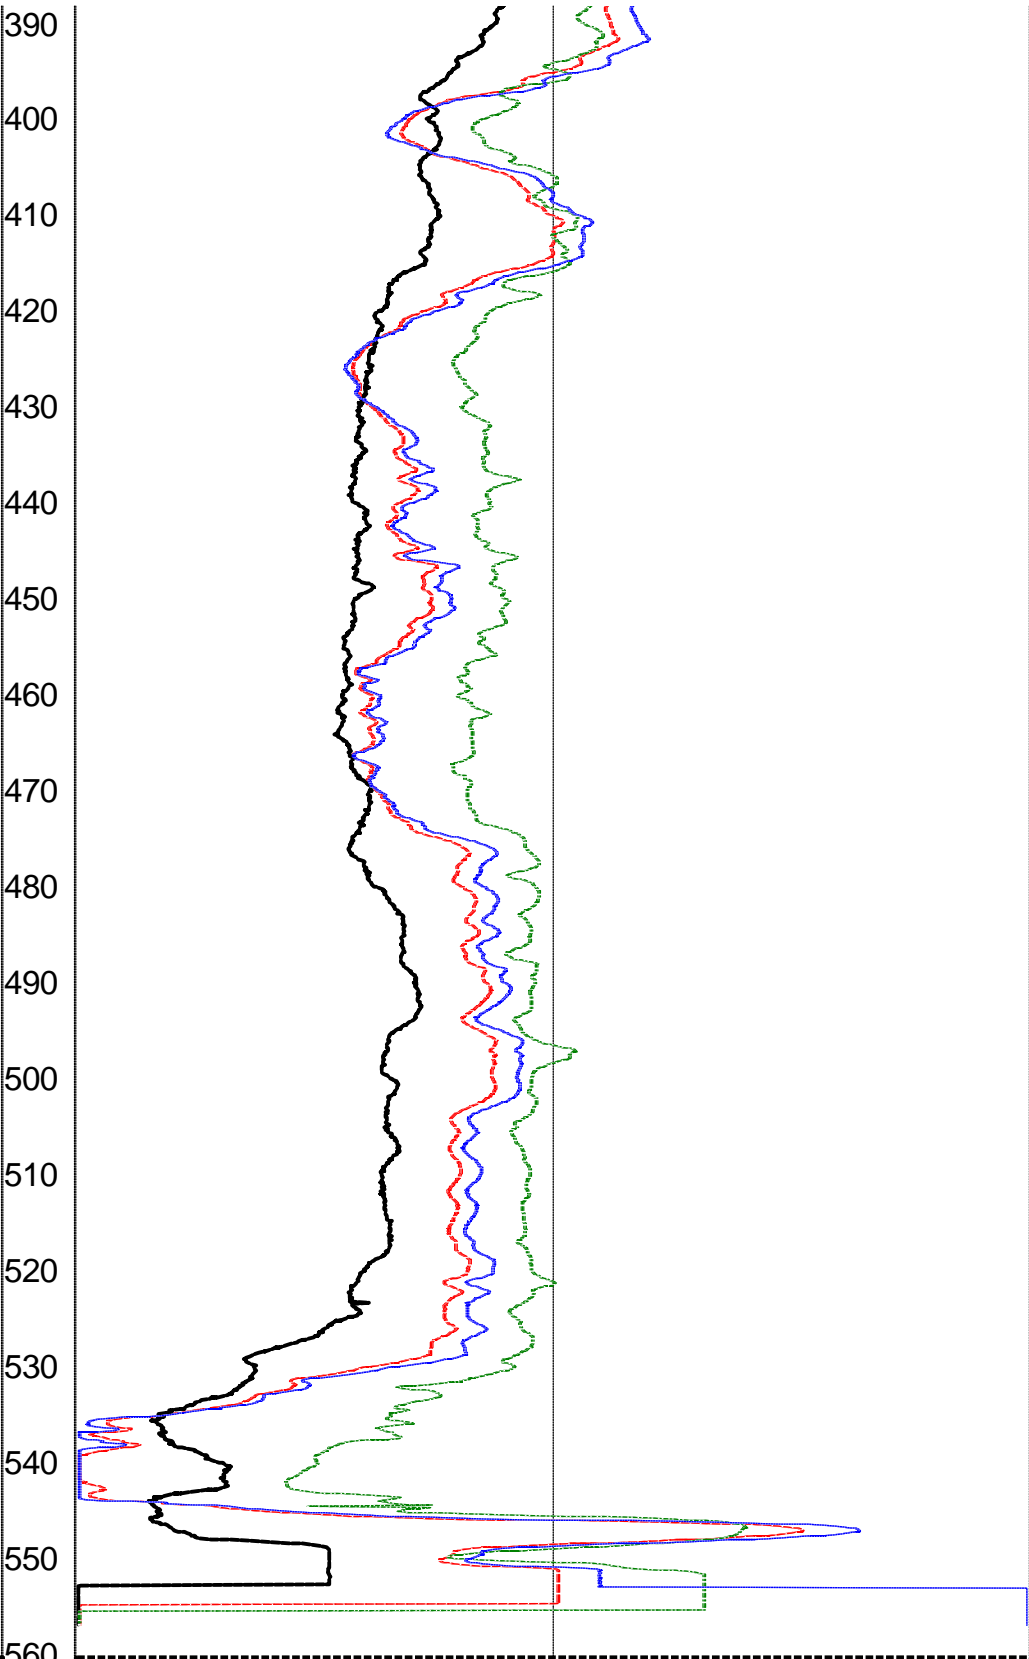

SP		
-120	MV	-30
GAM(NAT)		
0	API-GR	200

LATERAL		
10	OHM-M	1000
RES		
10	OHM	1000
RES(64N)		
10	OHM-M	1000
RES(16N)		
10	OHM-M	1000

180
190
200
210
220
230
240
250
260
270
280
290
300
310
320
330
340
350
360
370
380

0	API-GR	200
	GAM(NAT)	
-120	MV	-30
	SP	

10	OHM-M	1000
	RES(16N)	
10	OHM-M	1000
	RES(64N)	
10	OHM	1000
	RES	
10	OHM-M	1000
	LATERAL	

FEET