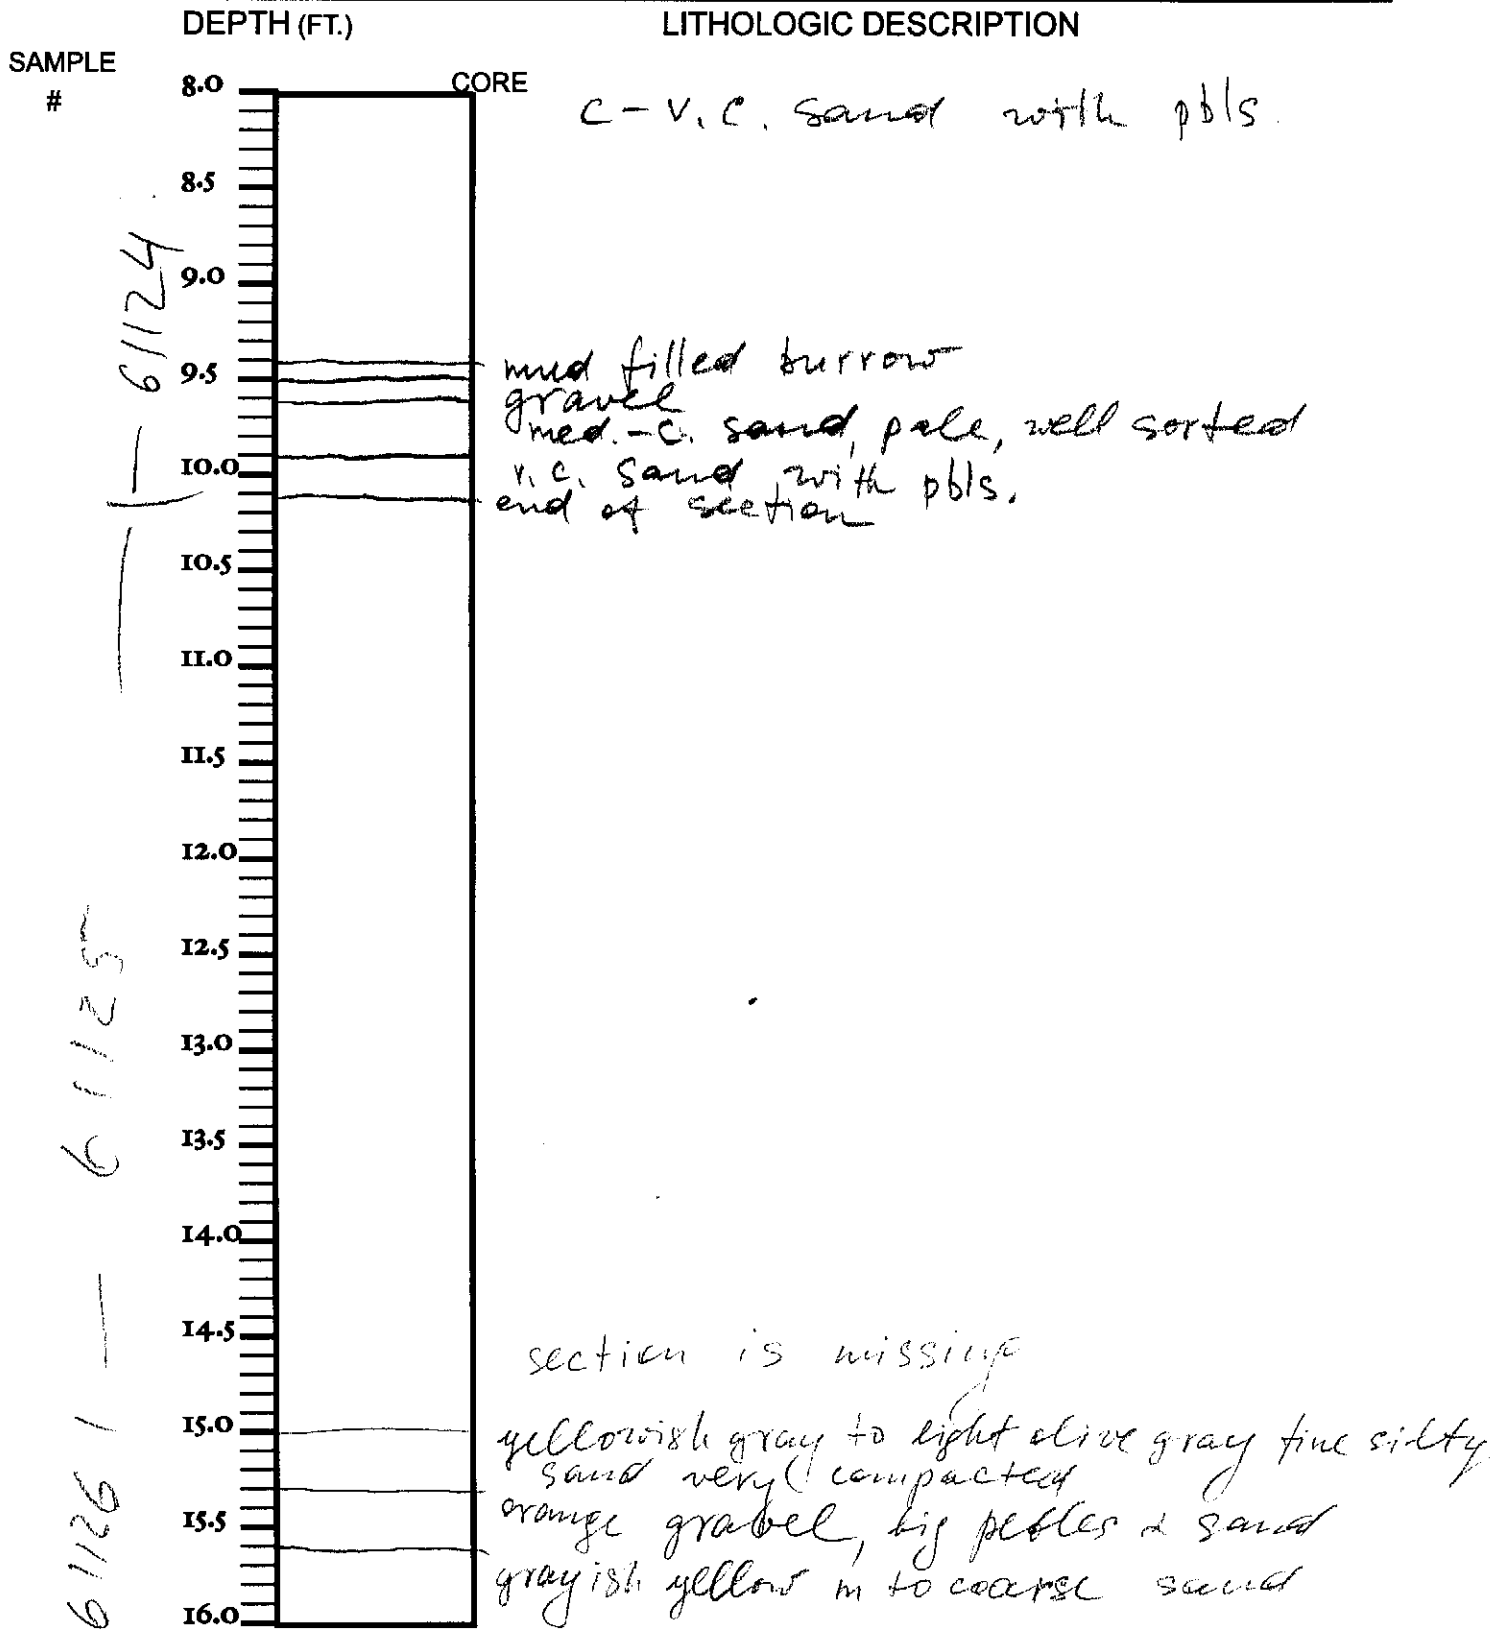

DGSID Rj 15-02 DATE DESCR. 07/31/97
 LOCALID KHV-62 DESCR. BY DLN
 WATER DEPTH 48.8 FT.

DGSID Qj 15-02
LOCALID KHV-62
WATER DEPTH -48.8 FT.

DATE DESCR. 07/31/97
DESCR. BY DLN

DGSID	<u>Rj15-02</u>	DATE DESCR.	<u>07/31/97</u>
LOCALID	<u>KHV-62</u>	DESCR. BY	<u>DGN</u>
WATER DEPTH	<u>48.8</u> FT.		