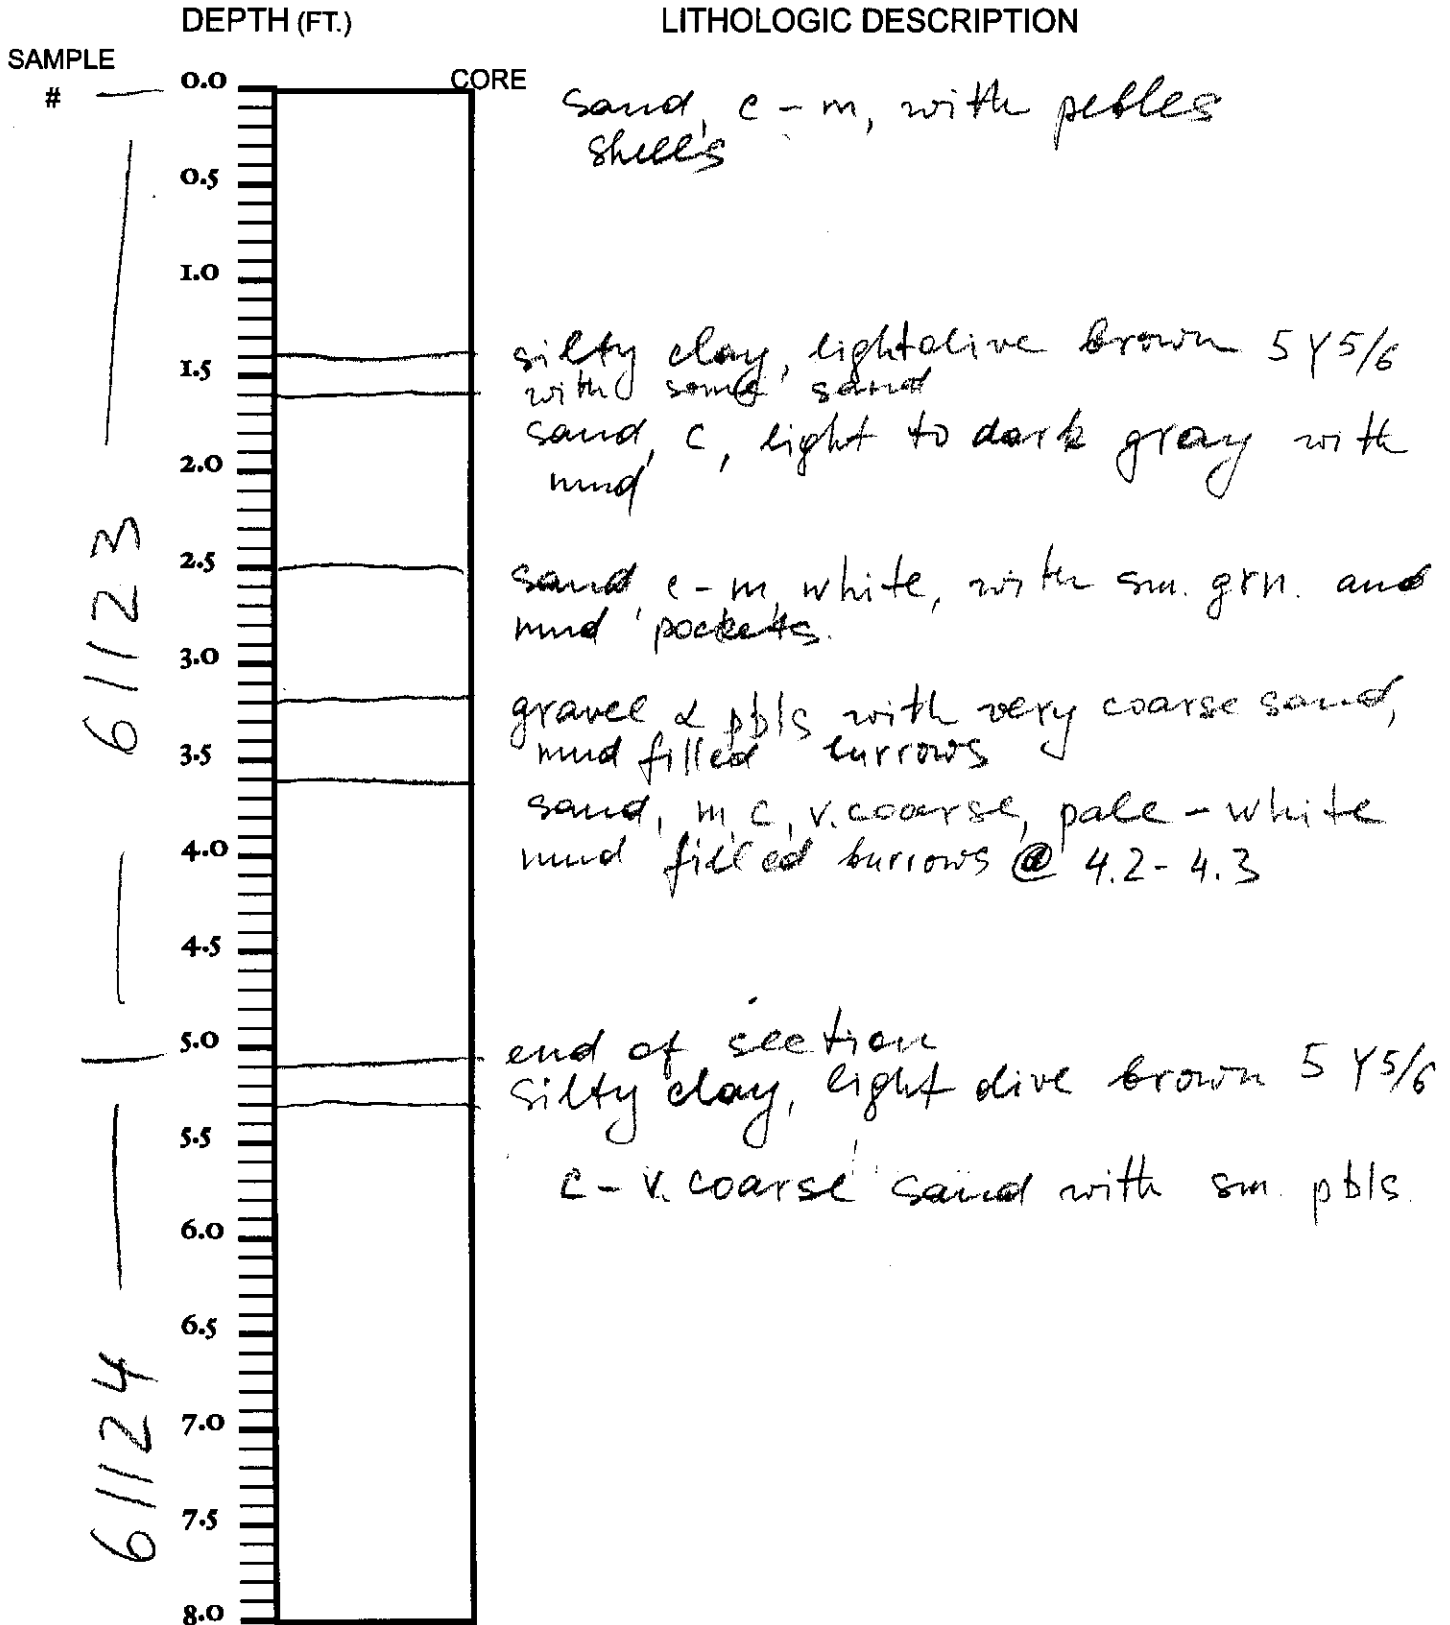

DGSID Rj 15-02 DATE DESCR. 07/31/97
 LOCALID KHV-62 DESCR. BY DLN
 WATER DEPTH 48.8 FT.

DGSID Qj 15-02
LOCALID KHV-62
WATER DEPTH -48.8 FT.

DATE DESCR. 07/31/97
DESCR. BY DLN

DGSID	<u>Rj15-02</u>	DATE DESCR.	<u>07/31/97</u>
LOCALID	<u>KHV-62</u>	DESCR. BY	<u>DGN</u>
WATER DEPTH	<u>48.8</u> FT.		