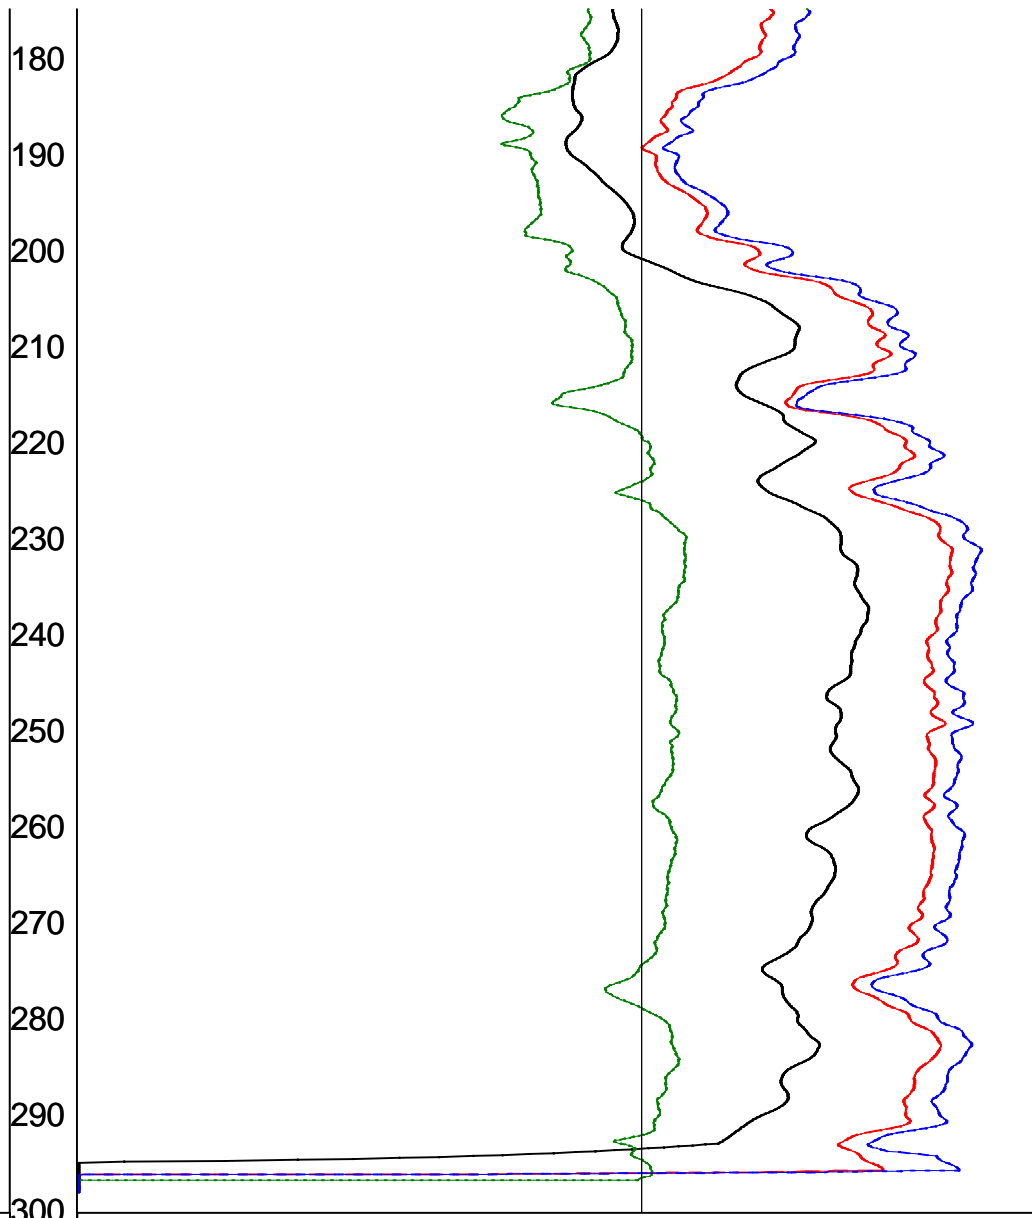

0	API-GR	150
	GAMMA	
350	MV	500
	SP	

10	OHM-M	500
	RES(16N)	
10	OHM-M	500
	RES(64N)	
10	OHM	500
	RES	
10	OHM-M	500
	LATERAL	

FEET