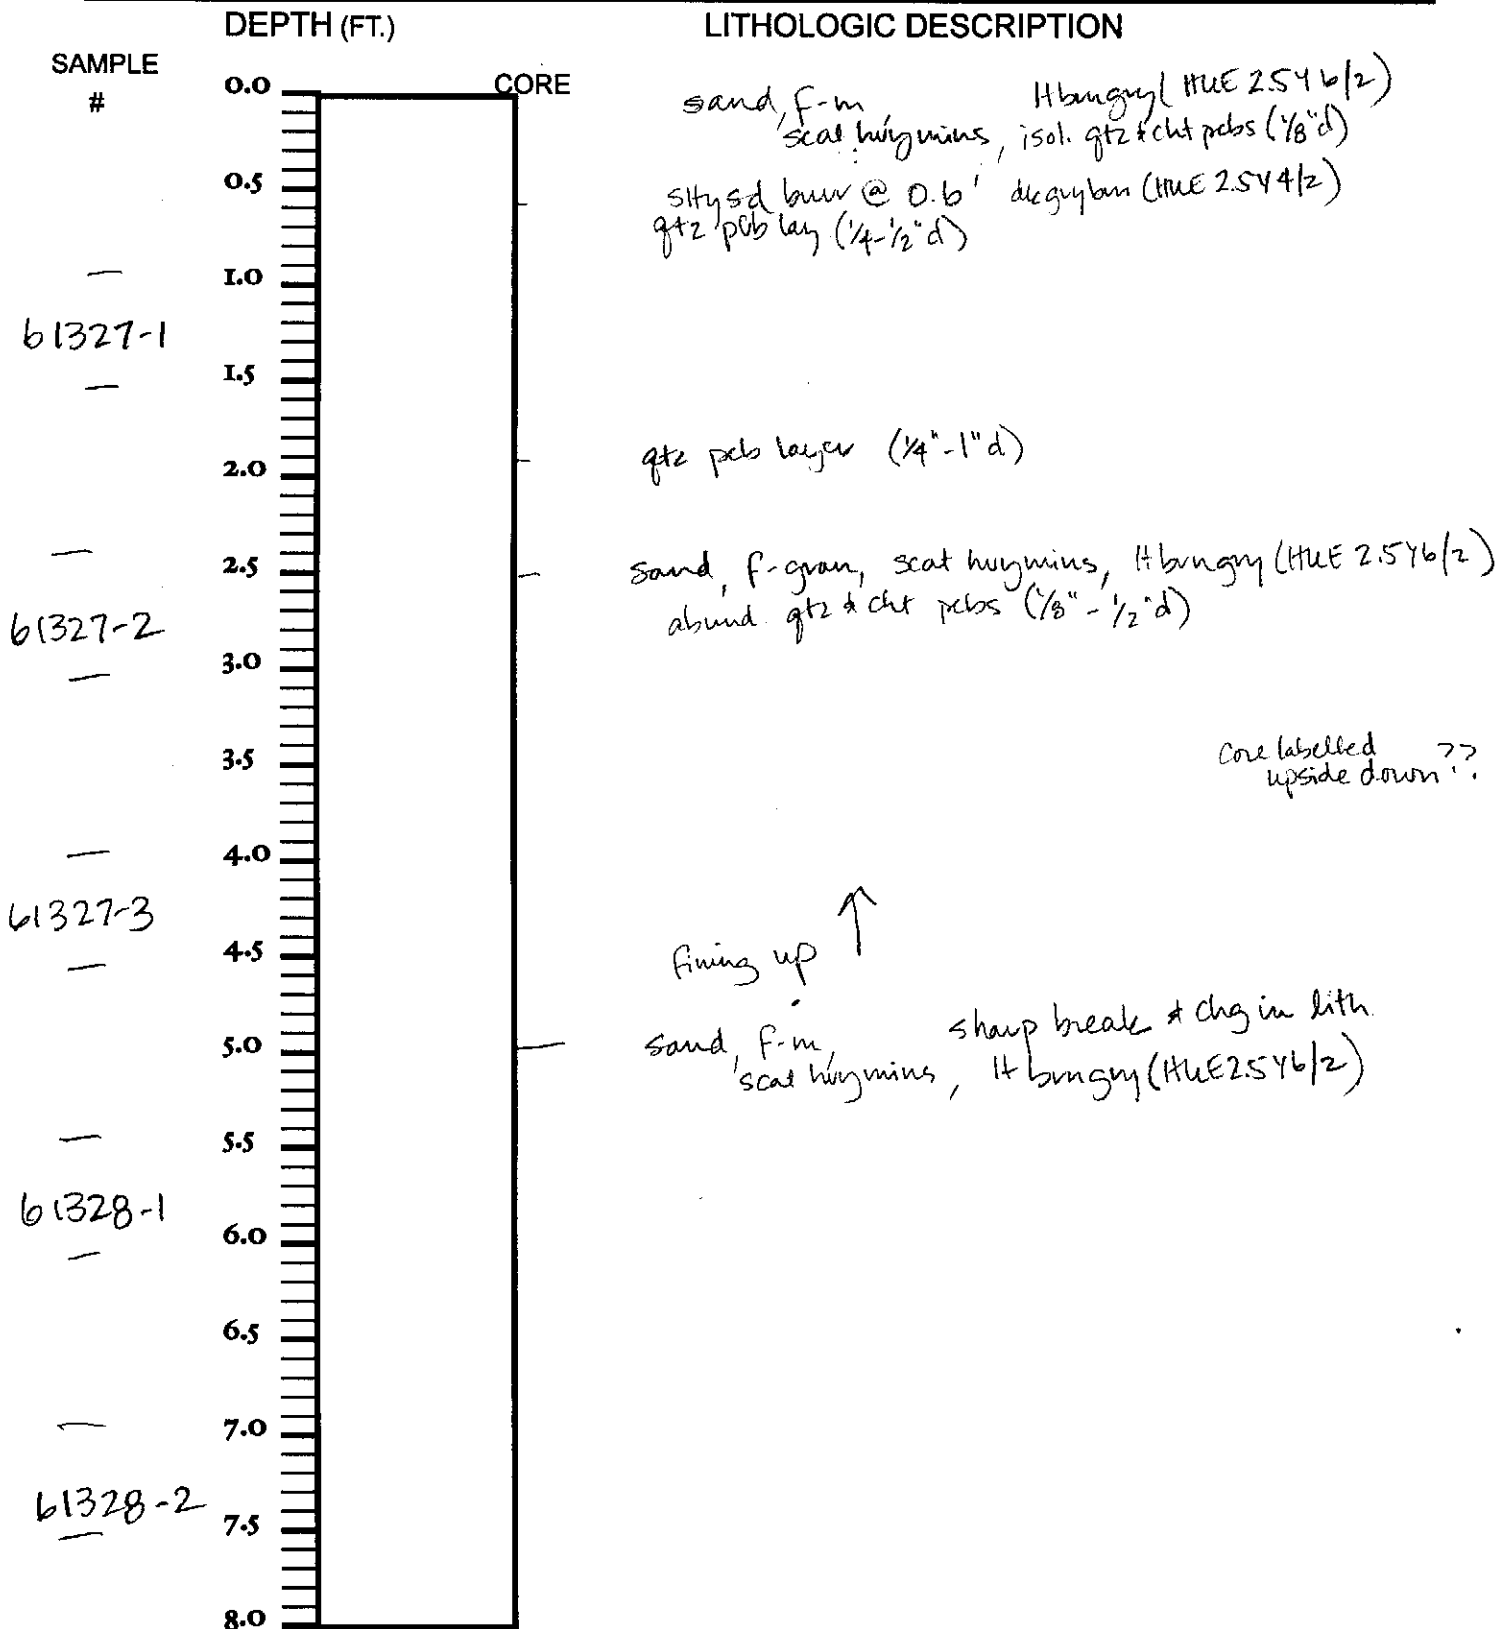

DGSID PK32-01
 LOCALID DGS97-25
 WATER DEPTH 60 FT.

DATE DESCR. 8/12/98
 DESCR. BY Chickenne

DGSID	<u>PK32-01</u>	DATE DESCR.	<u>8/12/98</u>
LOCALID	<u>D6S97-25</u>	DESCR. BY	<u>6/12/98</u>
WATER DEPTH	<u>60</u> FT.		