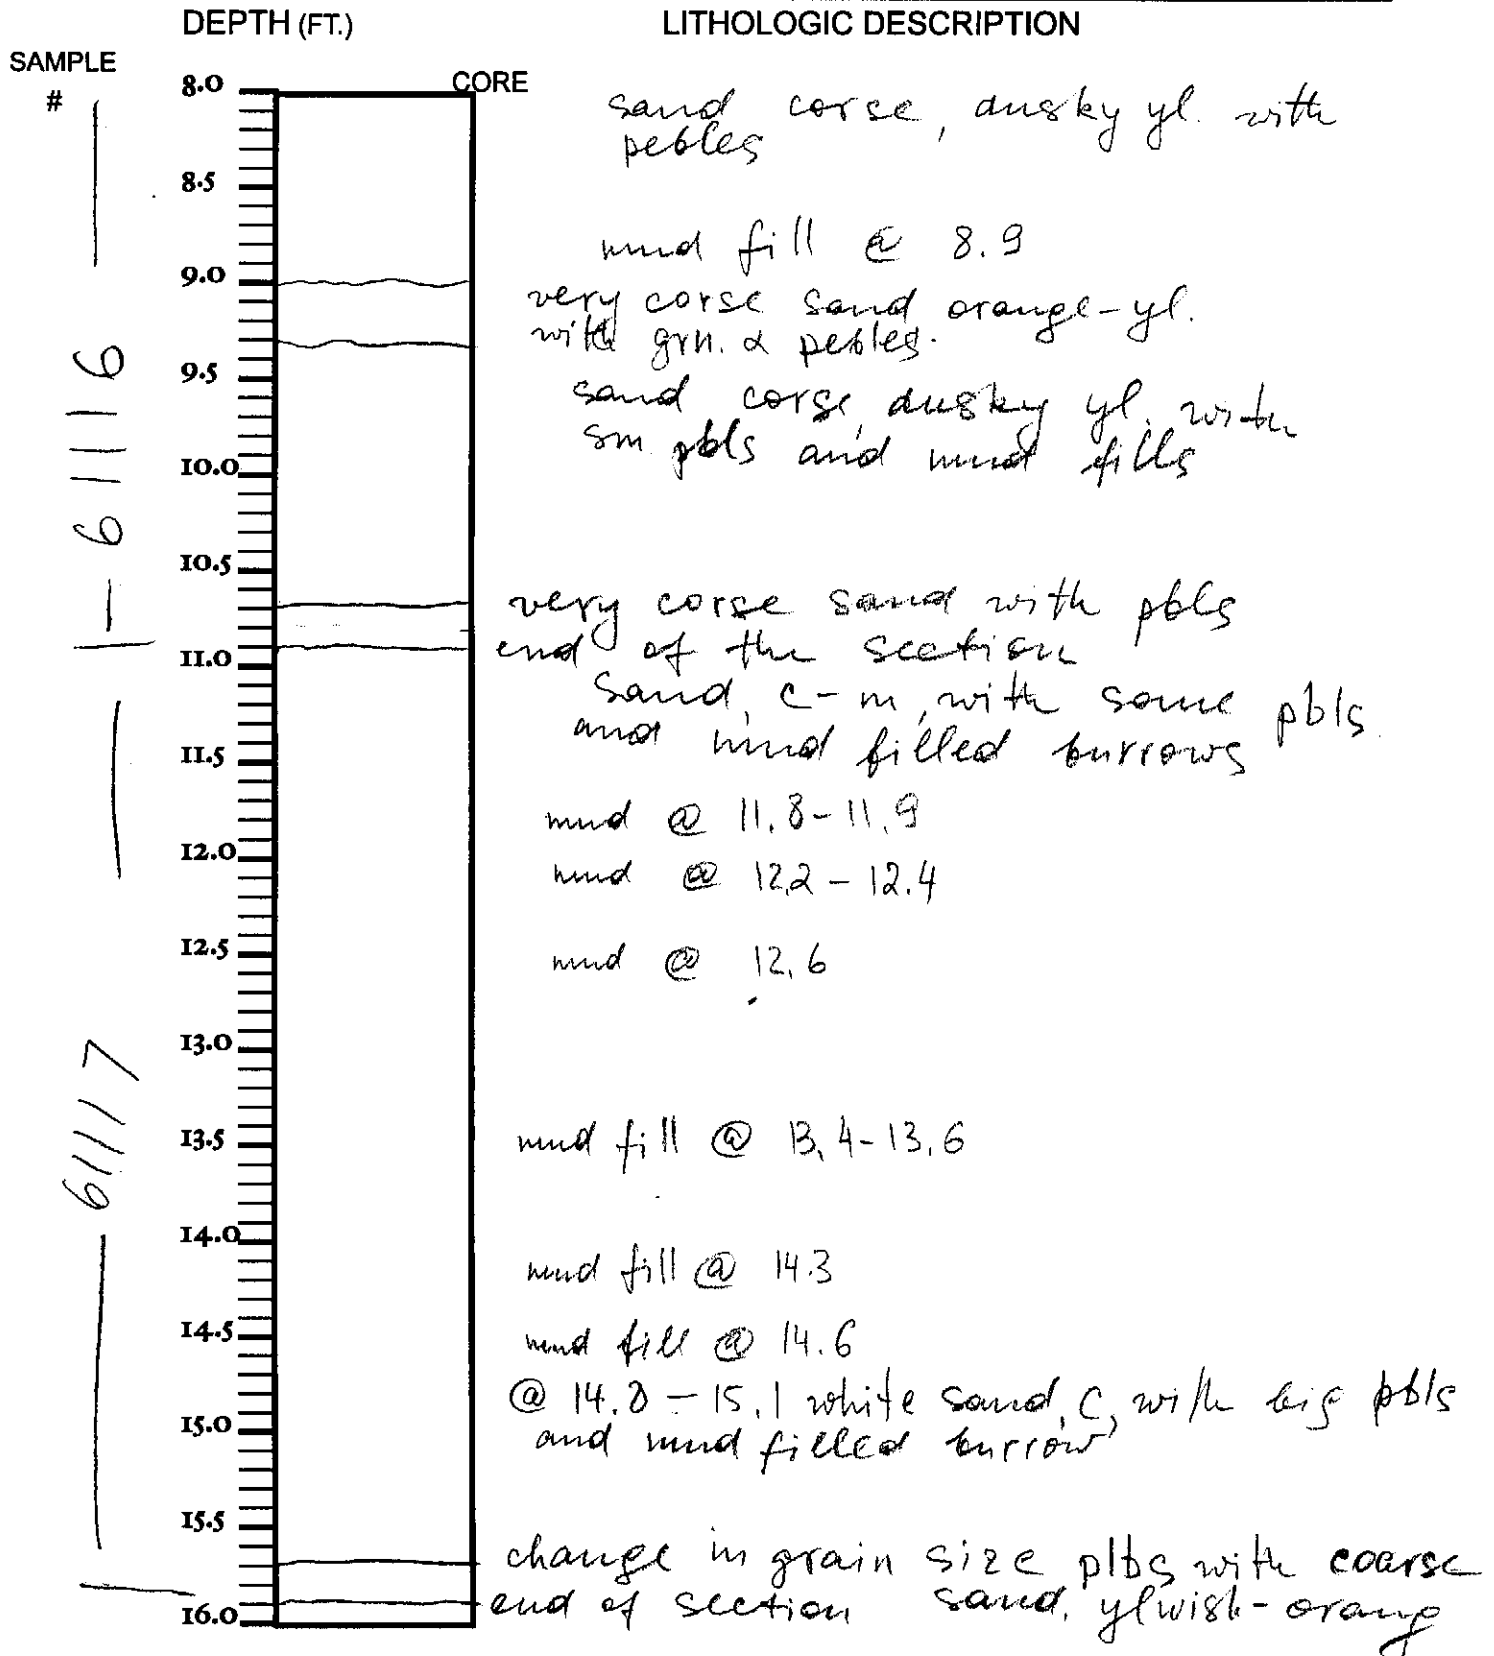

DGSID Pj 45-08
 LOCALID HV-60
 WATER DEPTH -46.2 FT.

DATE DESCR. 07/30/97
 DESCR. BY DLN

DGSID Pj 45-02
LOCALID KHV-60
WATER DEPTH -46.2 FT.

DATE DESCR. 07/30/97
DESCR. BY DLN

DGSID	<u>Pj 45-02</u>	DATE DESCR.	<u>07/30/97</u>
LOCALID	<u>KHV-60</u>	DESCR. BY	<u>DLN</u>
WATER DEPTH - <u>46.2</u> FT.			