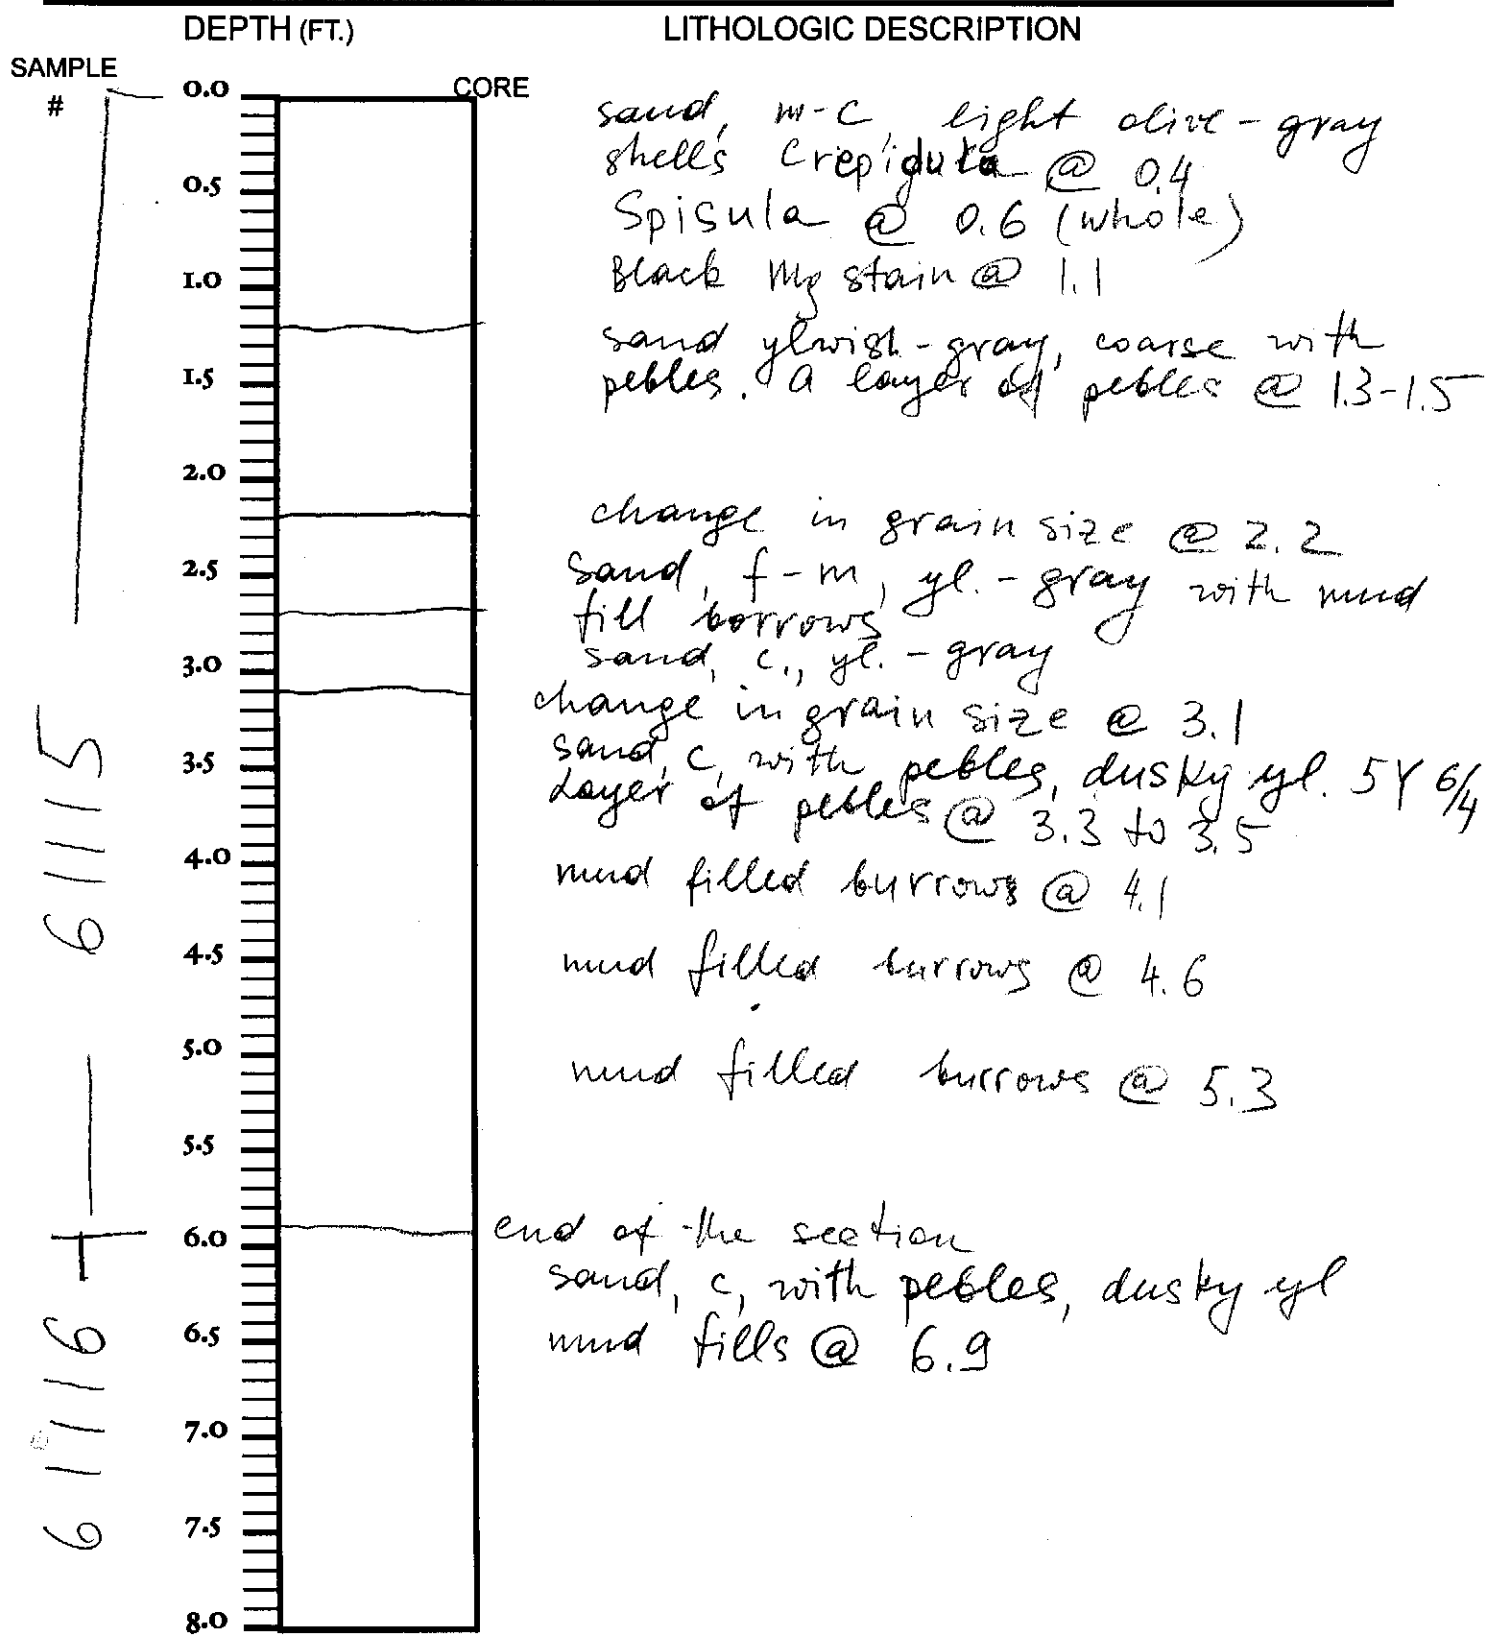

DGSID Pj 45-08
 LOCALID HV-60
 WATER DEPTH -46.2 FT.

DATE DESCR. 07/30/97
 DESCR. BY DLN

DGSID Pj 45-02
LOCALID KHV-60
WATER DEPTH -46.2 FT.

DATE DESCR. 07/30/97
DESCR. BY DLN

DGSID	<u>Pj 45-02</u>	DATE DESCR.	<u>07/30/97</u>
LOCALID	<u>KHV-60</u>	DESCR. BY	<u>DLN</u>
WATER DEPTH - <u>46.2</u> FT.			