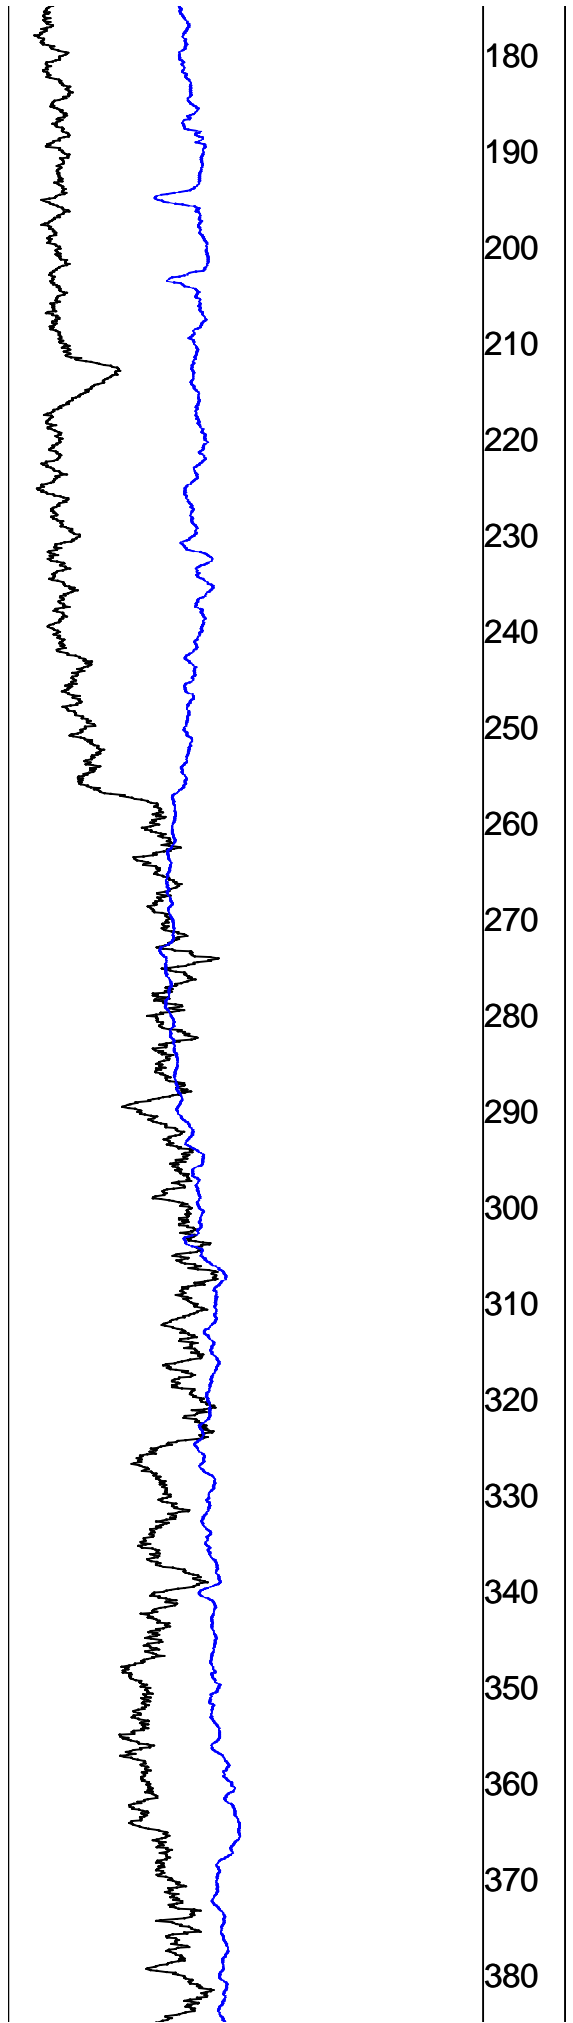

SP		
50	MV	300
GAMMA		
0	API-GR	300

FEET	LATERAL	
1	OHM-M	500
	RES	
1	OHM	500
	RES(64N)	
1	OHM-M	500
	RES(16N)	
1	OHM-M	500

390
400
410
420
430
440
450
460
470
480
490
500
510
520
530
540
550
560
570
580
590

600
610
620
630
640
650
660
670
680
690
700
710
720
730
740
750
760
770
780
790
800

810
820
830
840
850
860
870
880
890
900
910
920
930
940
950
960
970
980
990
1000
1010

1650
1660
1670
1680
1690
1700
1710
1720
1730
1740
1750
1760
1770
1780
1790
1800
1810
1820
1830
1840
1850

2150

2160

2170

2180

2190

2200

2210

2220

2230

2240

2250

2260

2270