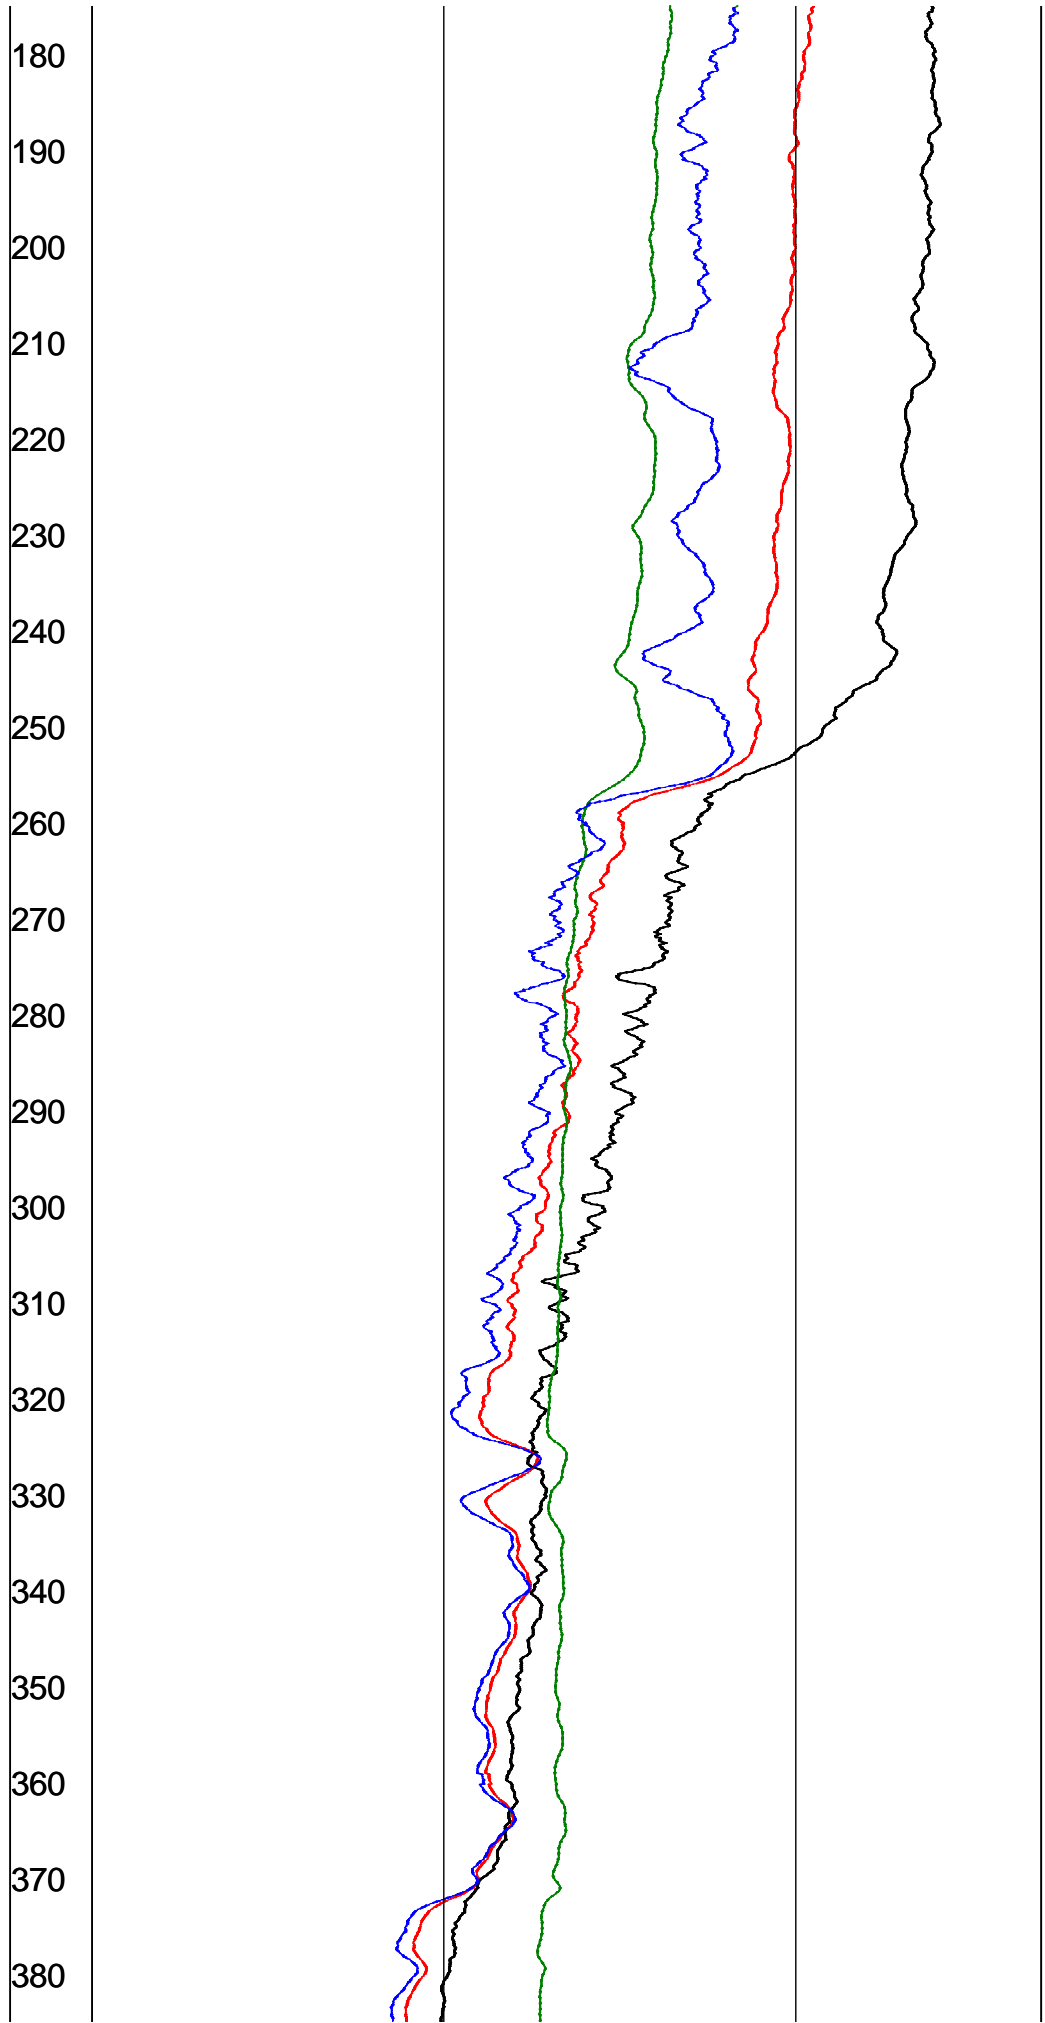

SP		
50	MV	300
GAMMA		
0	API-GR	300

FEET	LATERAL	
1	OHM-M	500
	RES	
1	OHM	500
	RES(64N)	
1	OHM-M	500
	RES(16N)	
1	OHM-M	500

390
400
410
420
430
440
450
460
470
480
490
500
510
520
530
540
550
560
570
580
590

600
610
620
630
640
650
660
670
680
690
700
710
720
730
740
750
760
770
780
790
800

810
820
830
840
850
860
870
880
890
900
910
920
930
940
950
960
970
980
990
1000
1010

1650
1660
1670
1680
1690
1700
1710
1720
1730
1740
1750
1760
1770
1780
1790
1800
1810
1820
1830
1840
1850

2150

2160

2170

2180

2190

2200

2210

2220

2230

2240

2250

2260

2270