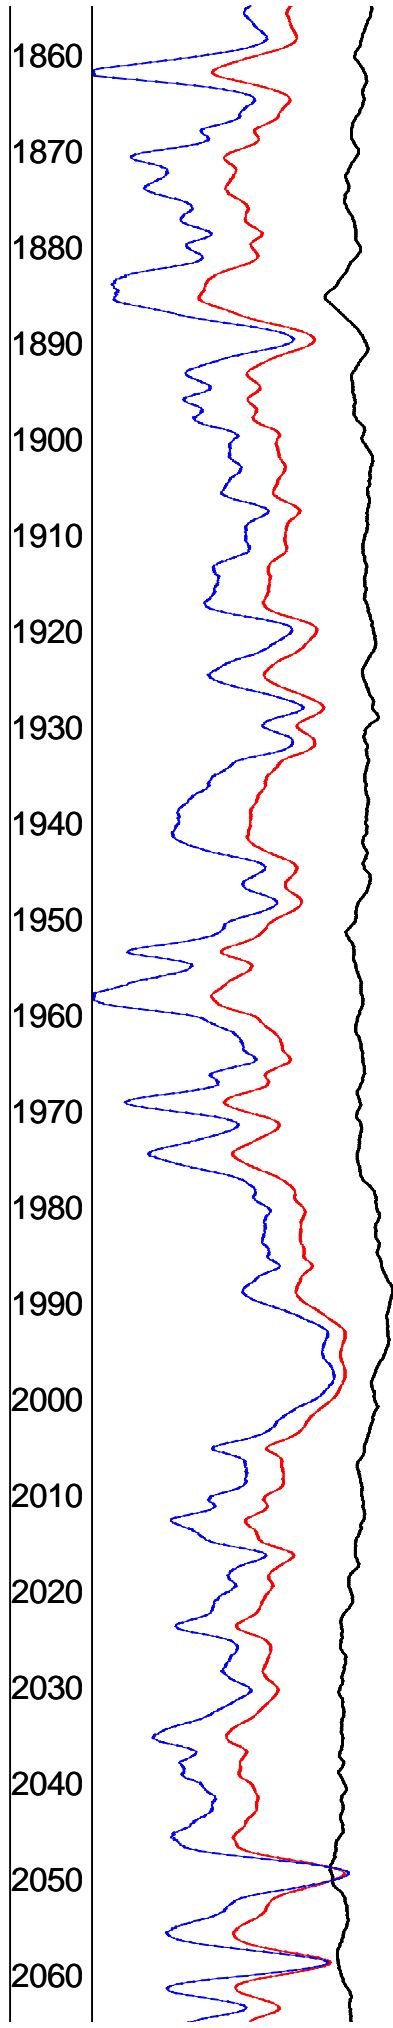

SP		
50	MV	300
GAMMA		
0	API-GR	300

FEET	LATERAL	
1	OHM-M	500
	RES	
1	OHM	500
	RES(64N)	
1	OHM-M	500
	RES(16N)	
1	OHM-M	500

390
400
410
420
430
440
450
460
470
480
490
500
510
520
530
540
550
560
570
580
590

600
610
620
630
640
650
660
670
680
690
700
710
720
730
740
750
760
770
780
790
800

810
820
830
840
850
860
870
880
890
900
910
920
930
940
950
960
970
980
990
1000
1010

1650
1660
1670
1680
1690
1700
1710
1720
1730
1740
1750
1760
1770
1780
1790
1800
1810
1820
1830
1840
1850

2150

2160

2170

2180

2190

2200

2210

2220

2230

2240

2250

2260

2270