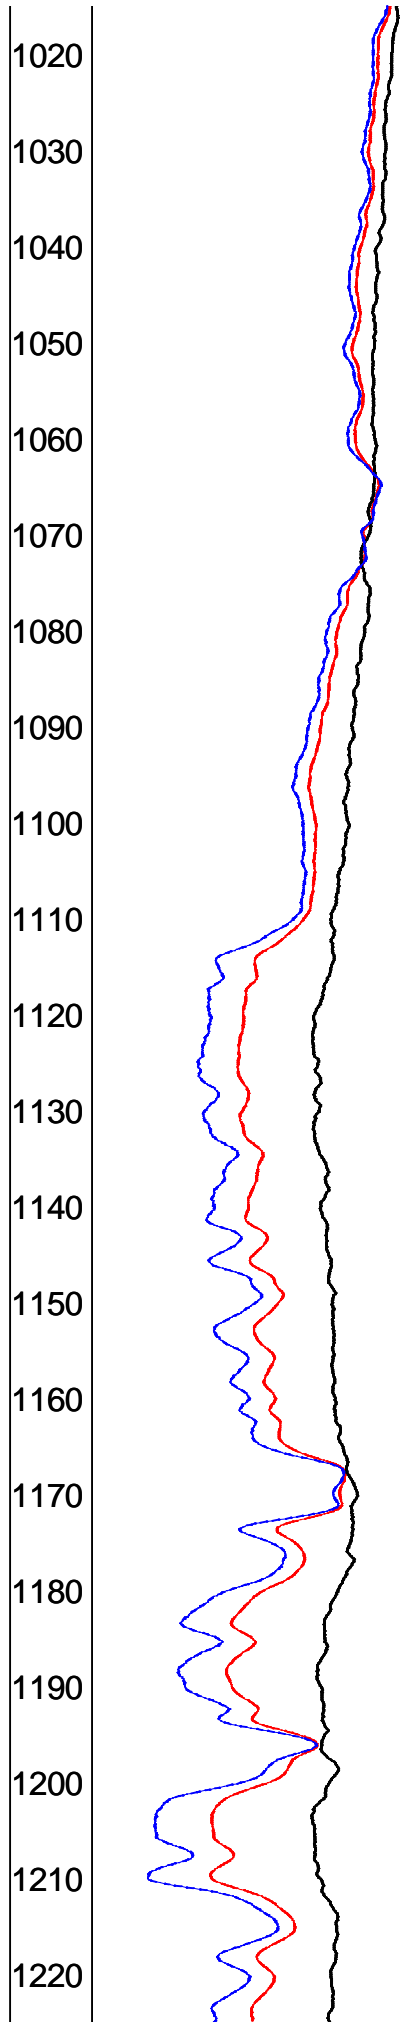

SP		
50	MV	300
GAMMA		
0	API-GR	300

FEET	LATERAL	
1	OHM-M	500
	RES	
1	OHM	500
	RES(64N)	
1	OHM-M	500
	RES(16N)	
1	OHM-M	500

390
400
410
420
430
440
450
460
470
480
490
500
510
520
530
540
550
560
570
580
590

600
610
620
630
640
650
660
670
680
690
700
710
720
730
740
750
760
770
780
790
800

810
820
830
840
850
860
870
880
890
900
910
920
930
940
950
960
970
980
990
1000
1010

1650
1660
1670
1680
1690
1700
1710
1720
1730
1740
1750
1760
1770
1780
1790
1800
1810
1820
1830
1840
1850

2150

2160

2170

2180

2190

2200

2210

2220

2230

2240

2250

2260

2270