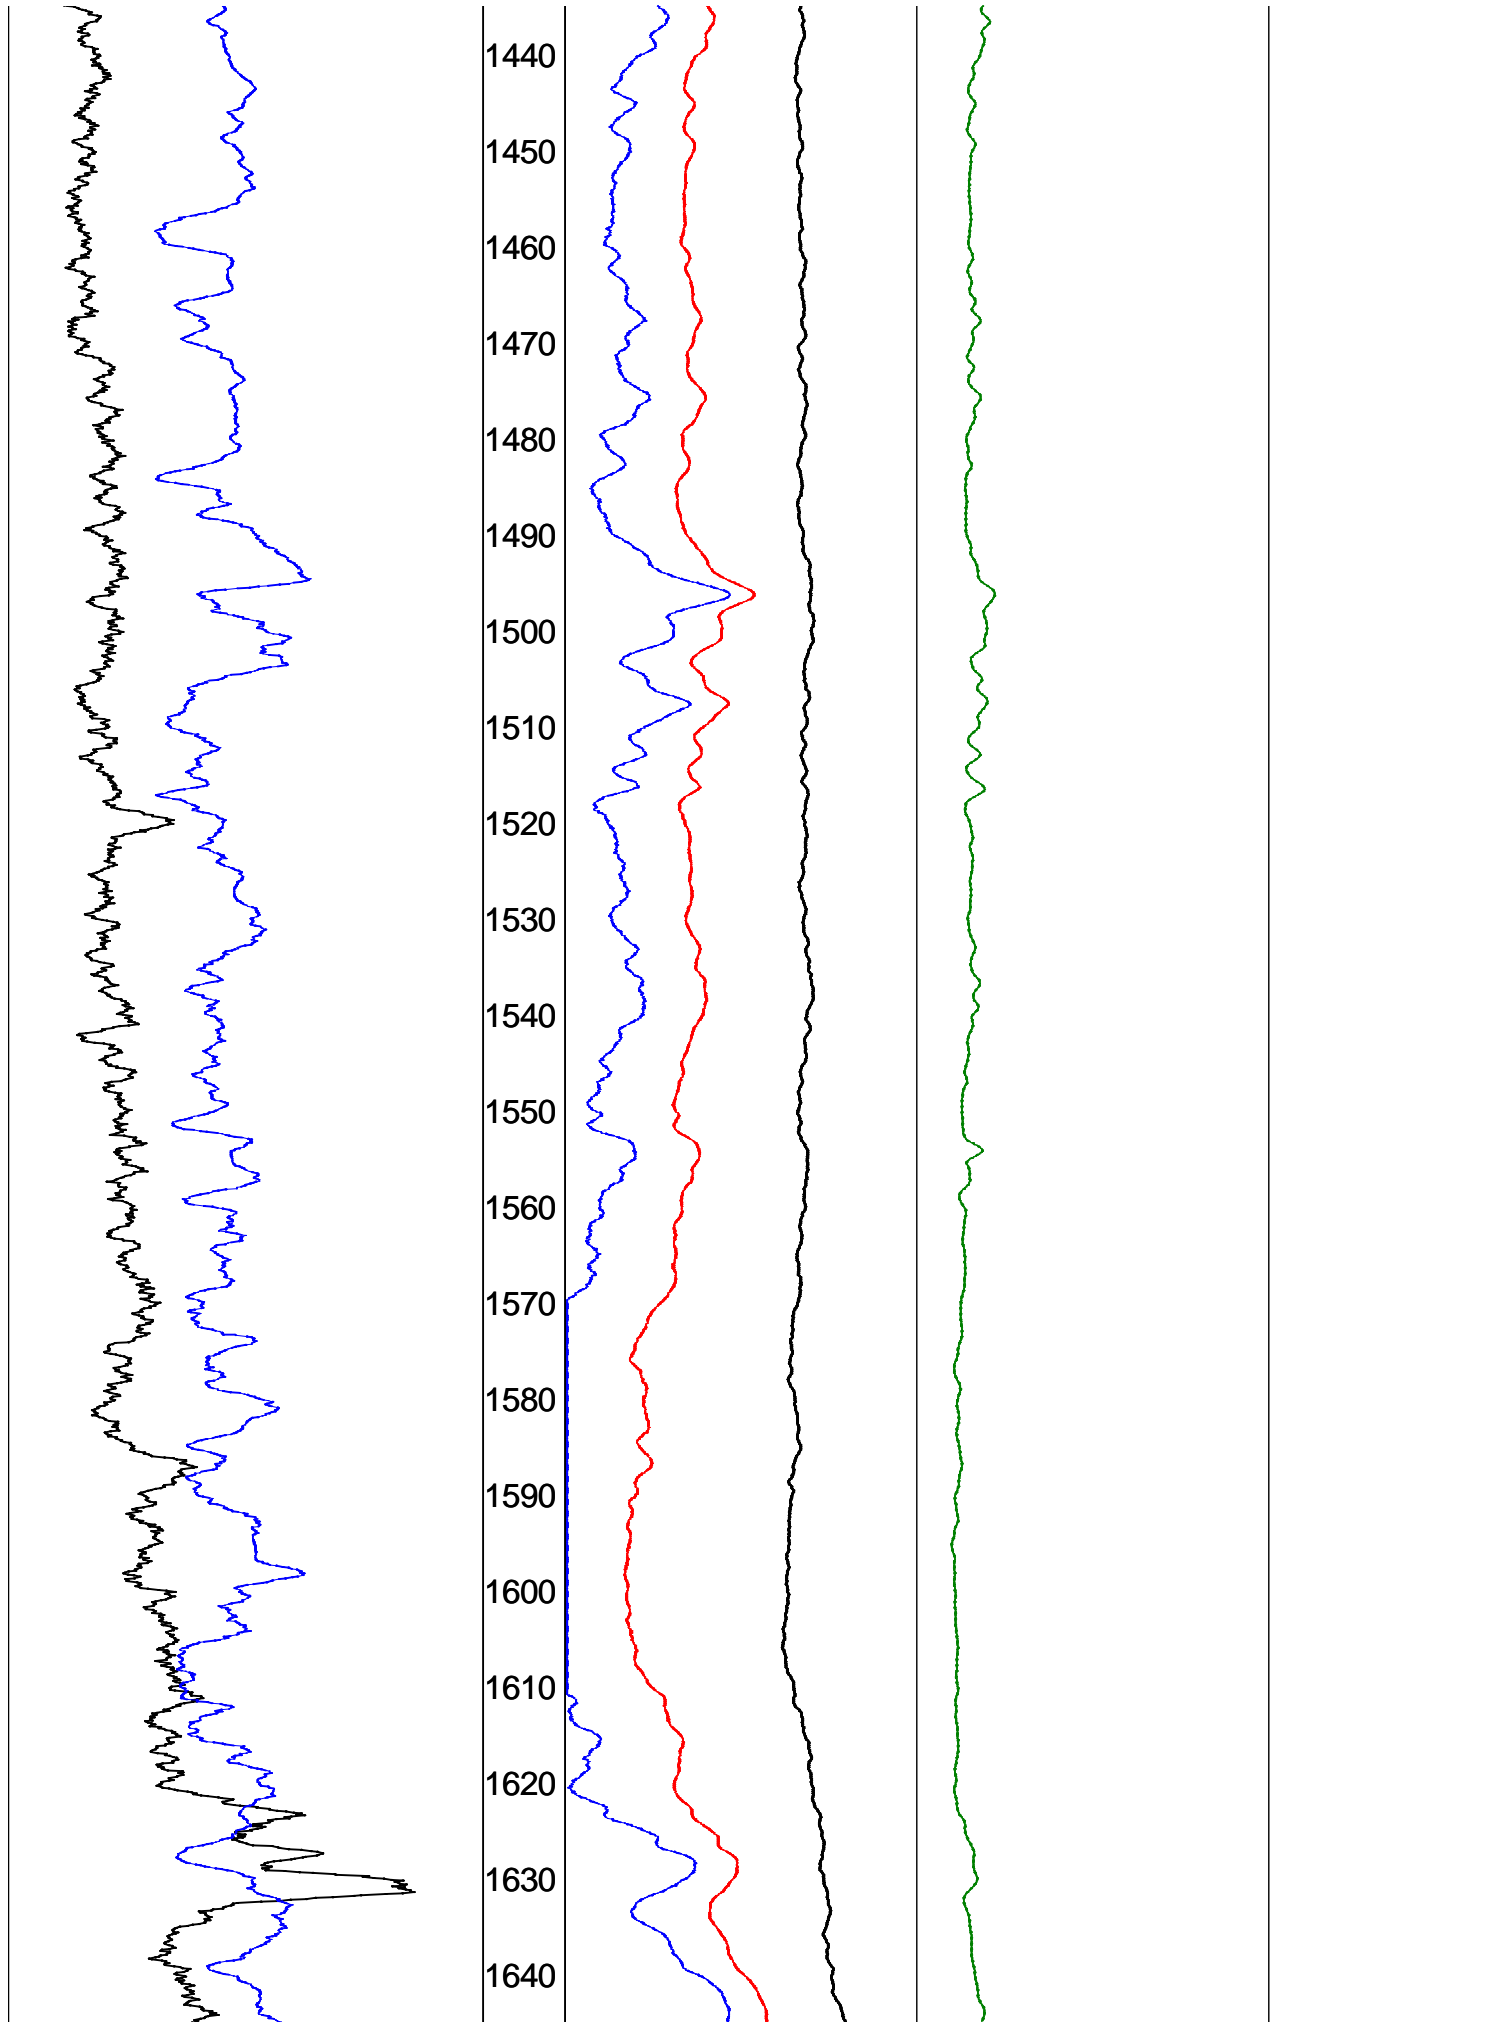

SP		
50	MV	300
GAMMA		
0	API-GR	300

FEET	LATERAL	
1	OHM-M	500
	RES	
1	OHM	500
	RES(64N)	
1	OHM-M	500
	RES(16N)	
1	OHM-M	500

390
400
410
420
430
440
450
460
470
480
490
500
510
520
530
540
550
560
570
580
590

600
610
620
630
640
650
660
670
680
690
700
710
720
730
740
750
760
770
780
790
800

810
820
830
840
850
860
870
880
890
900
910
920
930
940
950
960
970
980
990
1000
1010

1650
1660
1670
1680
1690
1700
1710
1720
1730
1740
1750
1760
1770
1780
1790
1800
1810
1820
1830
1840
1850

2070

2080

2090

2100

2110

2120

2130

2140

2150

2160

2170

2180

2190

2200

2210

2220