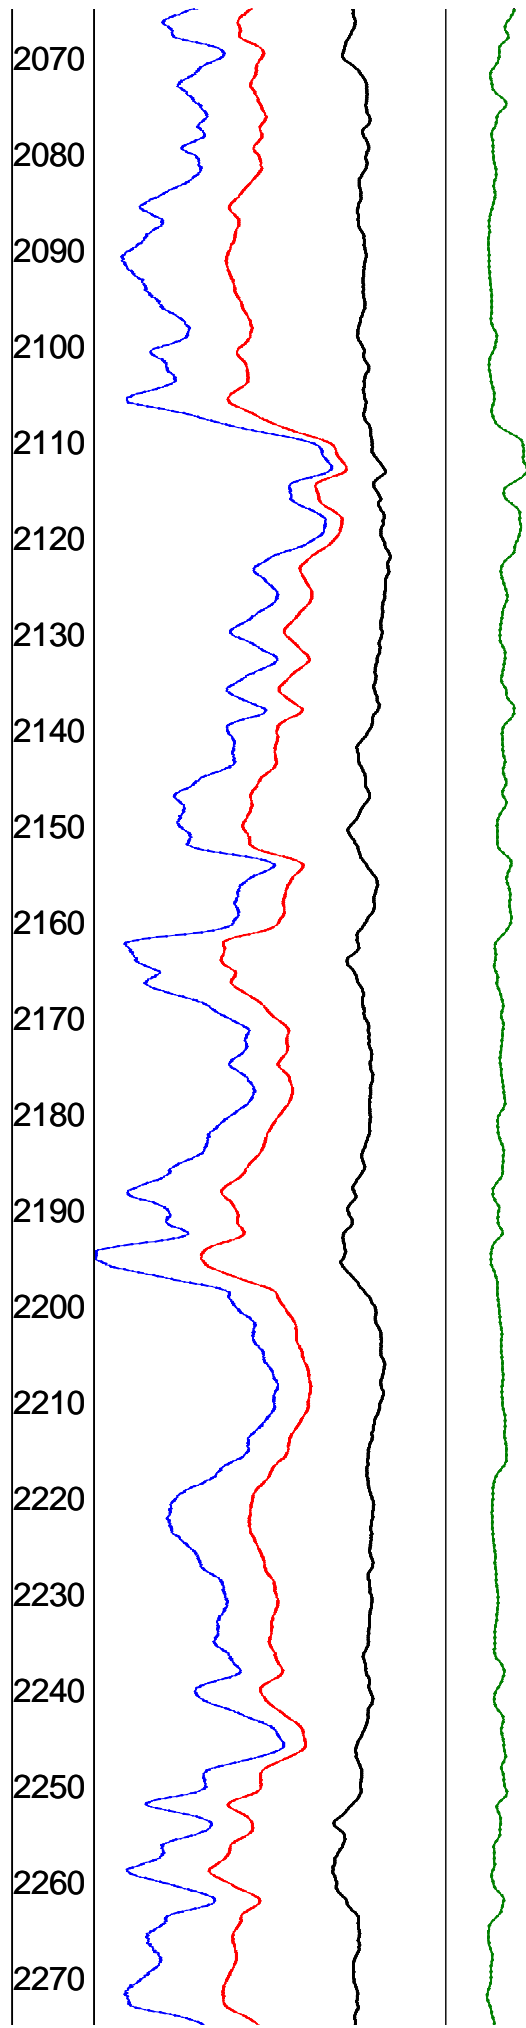

SP		
50	MV	300
GAMMA		
0	API-GR	300

FEET	LATERAL	
1	OHM-M	500
	RES	
1	OHM	500
	RES(64N)	
1	OHM-M	500
	RES(16N)	
1	OHM-M	500

390
400
410
420
430
440
450
460
470
480
490
500
510
520
530
540
550
560
570
580
590

600
610
620
630
640
650
660
670
680
690
700
710
720
730
740
750
760
770
780
790
800

810
820
830
840
850
860
870
880
890
900
910
920
930
940
950
960
970
980
990
1000
1010

1650
1660
1670
1680
1690
1700
1710
1720
1730
1740
1750
1760
1770
1780
1790
1800
1810
1820
1830
1840
1850

2150

2160

2170

2180

2190

2200

2210

2220

2230

2240

2250

2260

2270