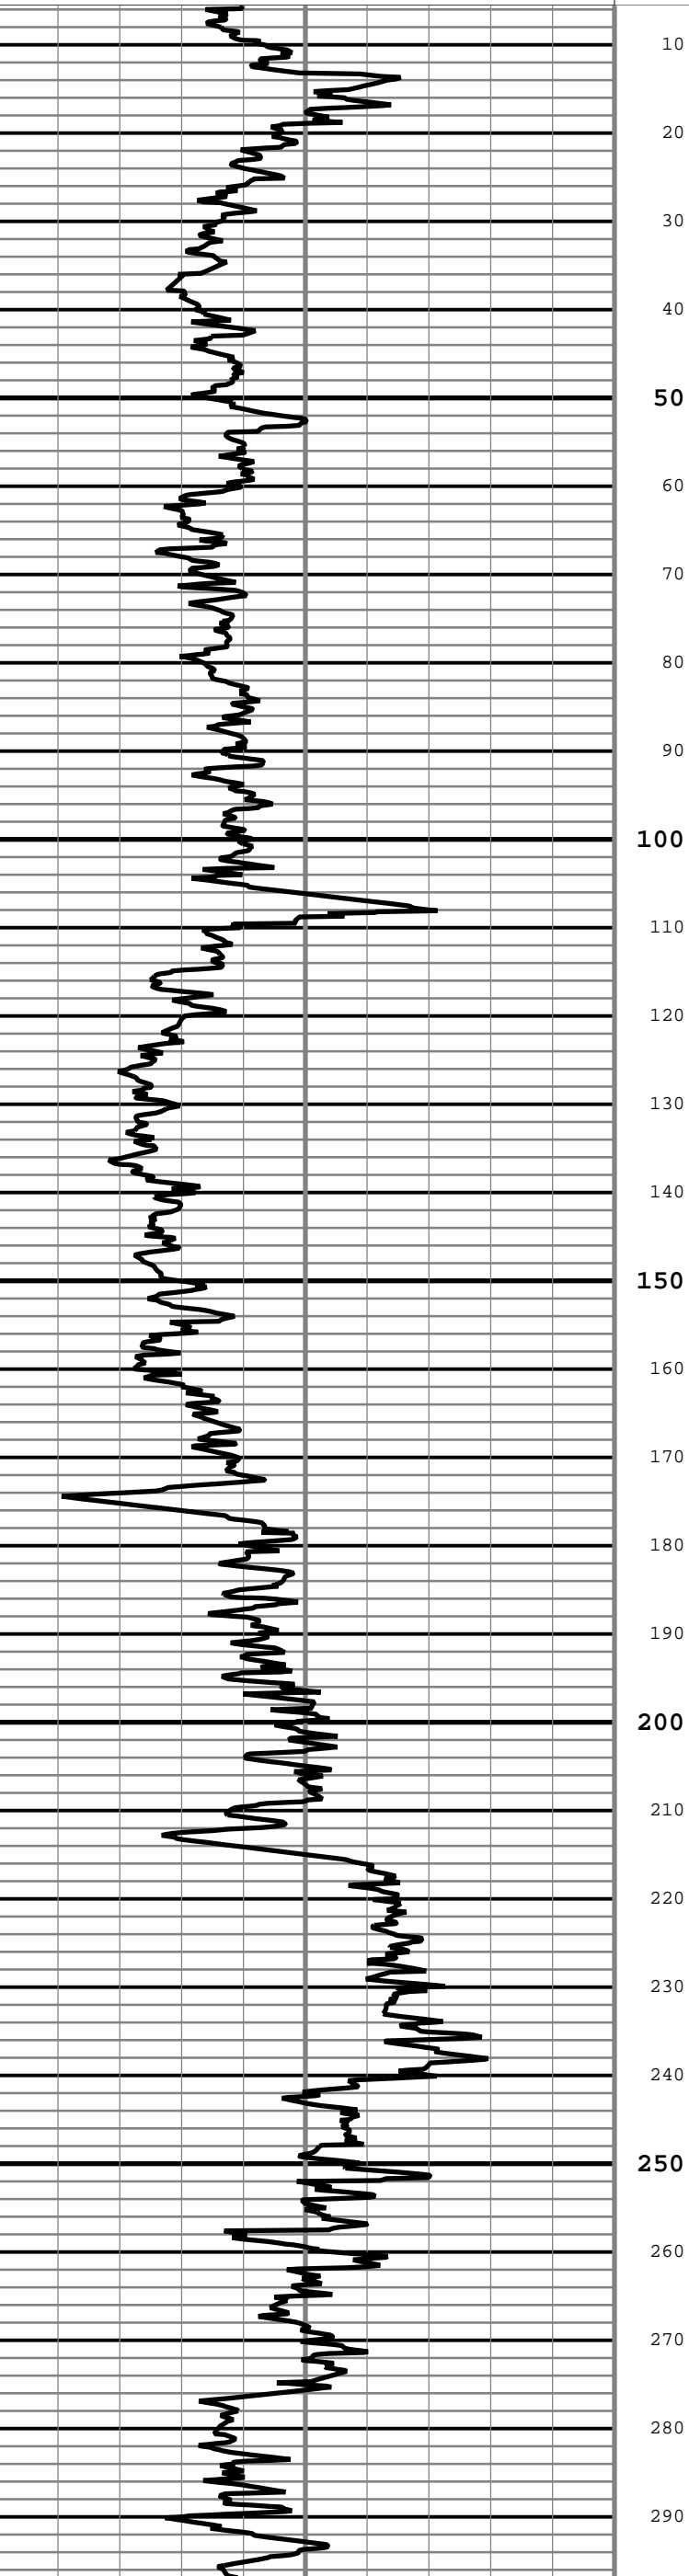

(GAMMA)

-10 API-GR 80

(GAMMA)

-10 API-GR 80