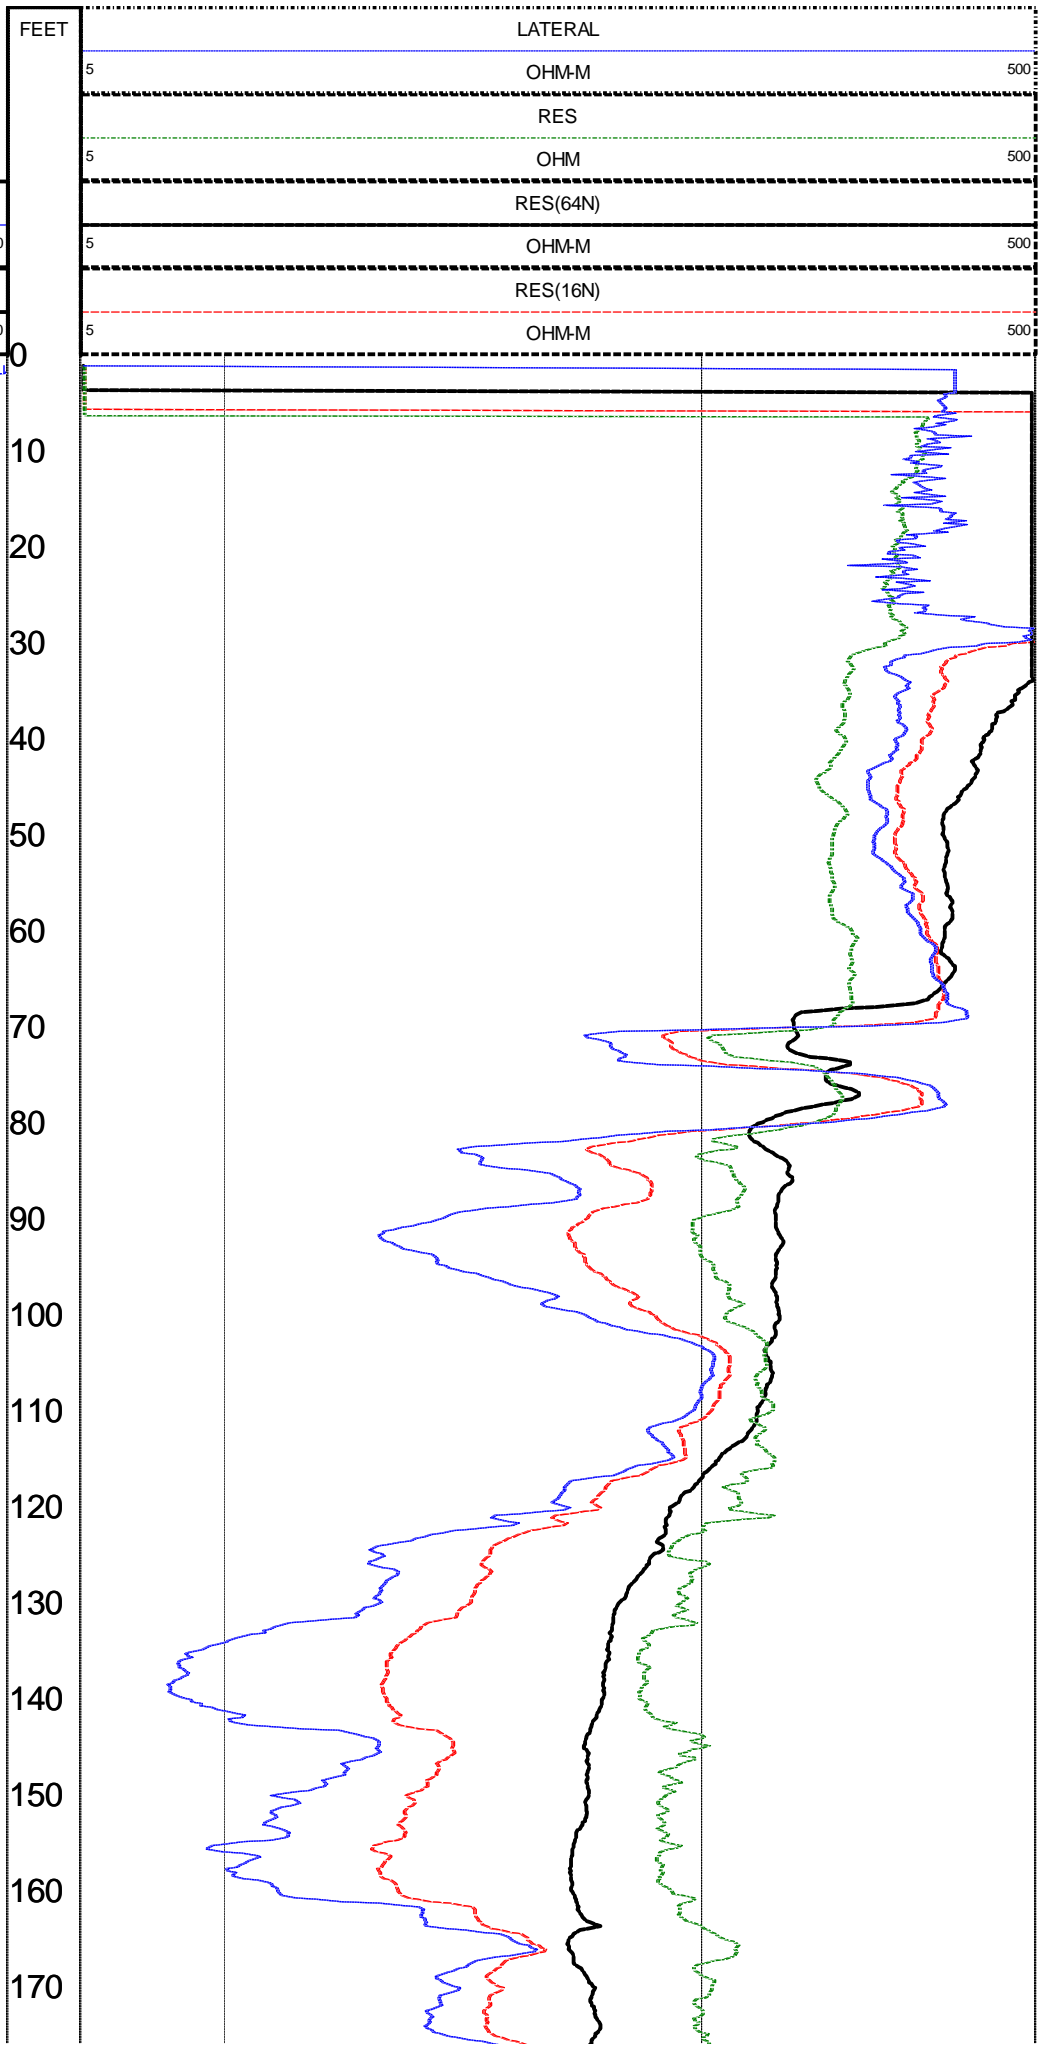

SP	
-80	MV
GAM(NAT)	
0	API-GR
150	

180  
190  
200  
210  
220  
230  
240  
250  
260  
270  
280  
290  
300  
310  
320  
330  
340  
350  
360  
370  
380

0	API-GR	150
	GAM(NAT)	
-80	MV	-20
	SP	