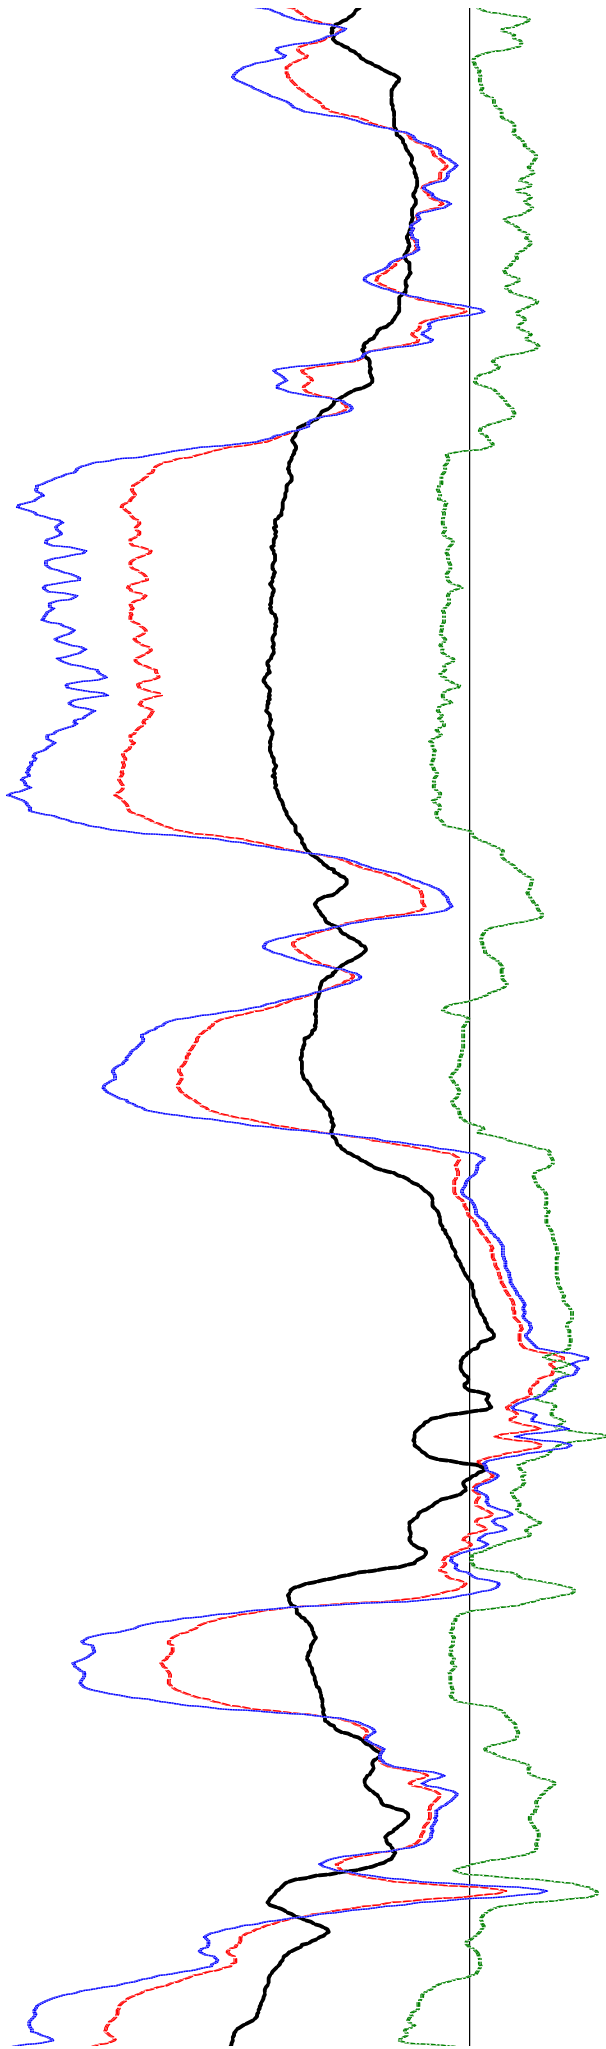

SP	
-80	MV
GAM(NAT)	
0	API-GR
150	

180  
190  
200  
210  
220  
230  
240  
250  
260  
270  
280  
290  
300  
310  
320  
330  
340  
350  
360  
370  
380

0	API-GR	150
	GAM(NAT)	
-80	MV	-20
	SP	