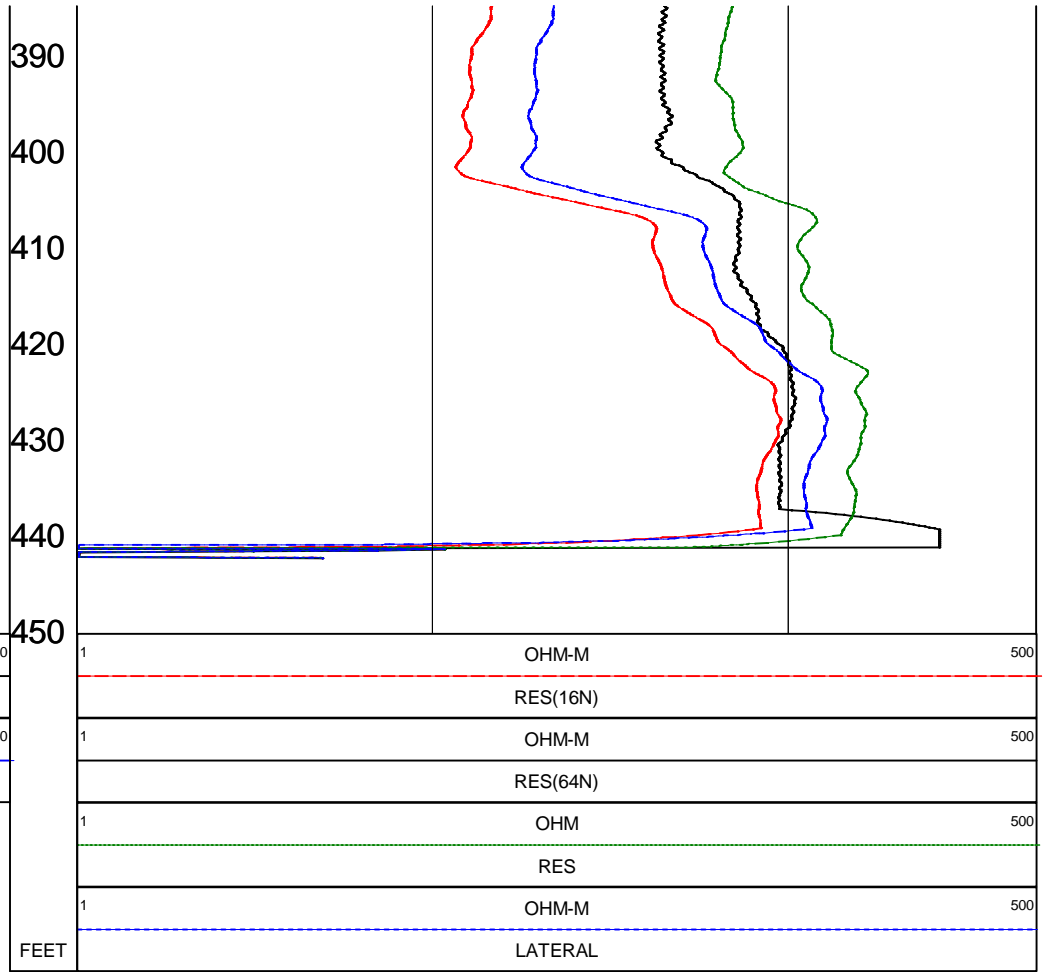

SP		
200	MV	300
GAMMA		
0	API-GR	150

FEET	LATERAL	
1	OHM-M	500
	RES	
1	OHM	500
	RES(64N)	
1	OHM-M	500
	RES(16N)	
1	OHM-M	500

0	API-GR	150
	GAMMA	
200	MV	300
	SP	

1	OHM-M	500
	RES(16N)	
1	OHM-M	500
	RES(64N)	
1	OHM	500
	RES	
1	OHM-M	500
	LATERAL	

FEET