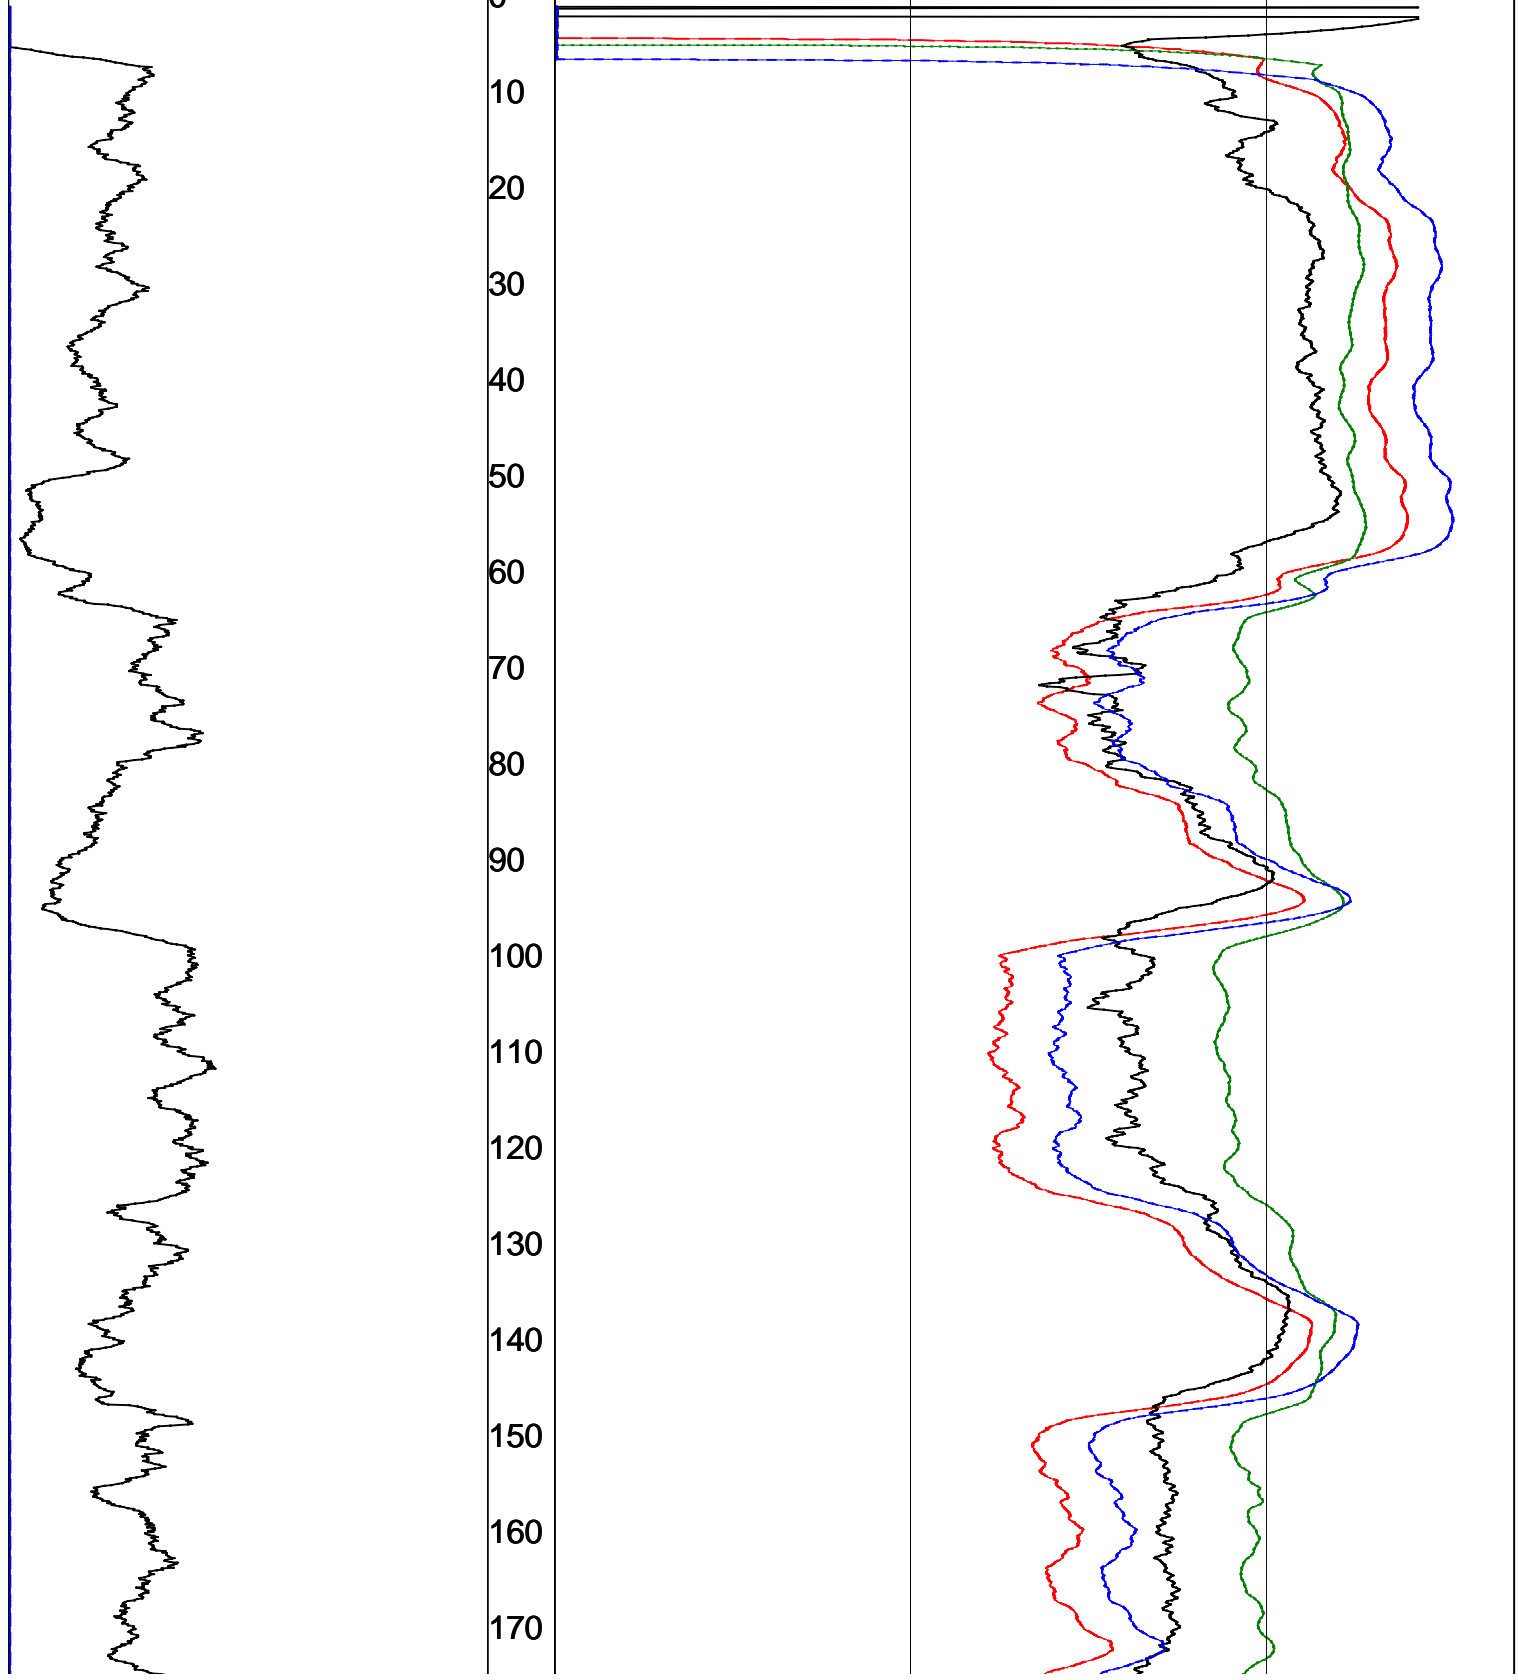

SP		
200	MV	300
GAMMA		
0	API-GR	150

FEET	LATERAL	
1	OHM-M	500
	RES	
1	OHM	500
	RES(64N)	
1	OHM-M	500
	RES(16N)	
1	OHM-M	500

0	API-GR	150
	GAMMA	
200	MV	300
	SP	

1	OHM-M	500
	RES(16N)	
1	OHM-M	500
	RES(64N)	
1	OHM	500
	RES	
1	OHM-M	500
	LATERAL	

FEET