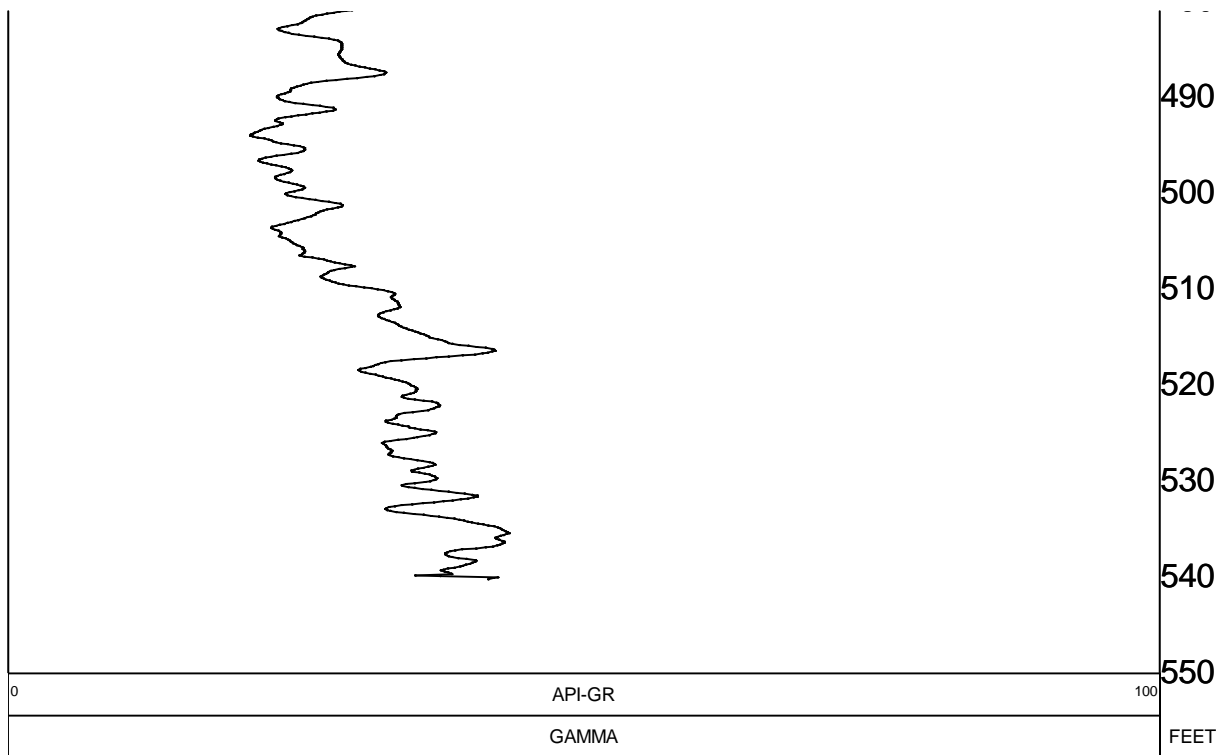

350

360

370

380

390

400

410

420

430

440

450

460

470

480

0	API-GR	100
	GAMMA	FEET