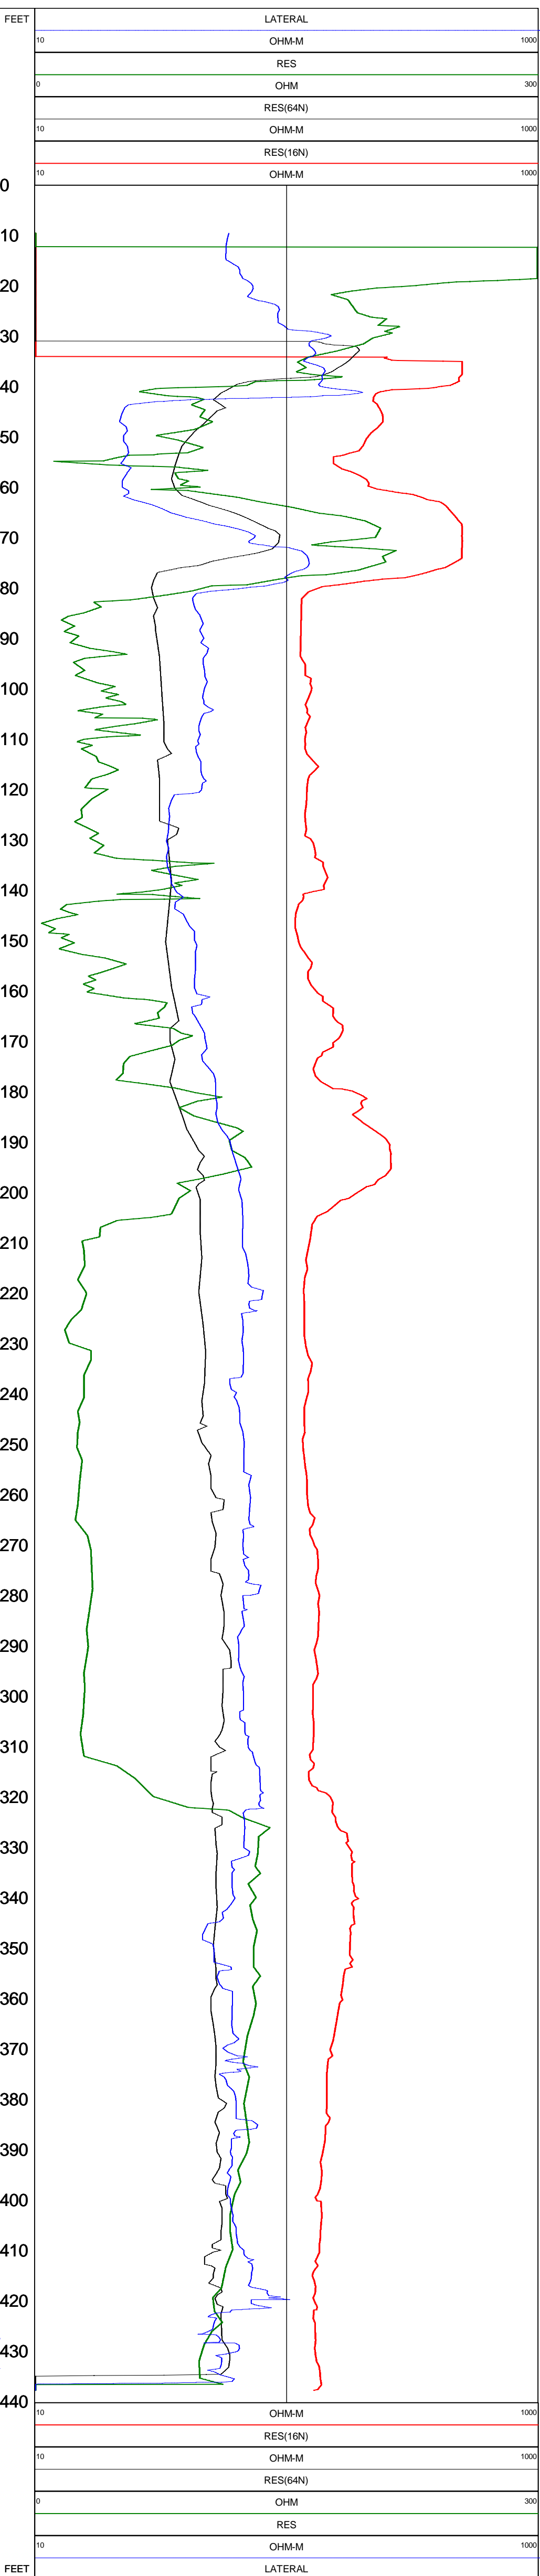

SP  
20 MV 90

MV  
20 SP 90

FEET