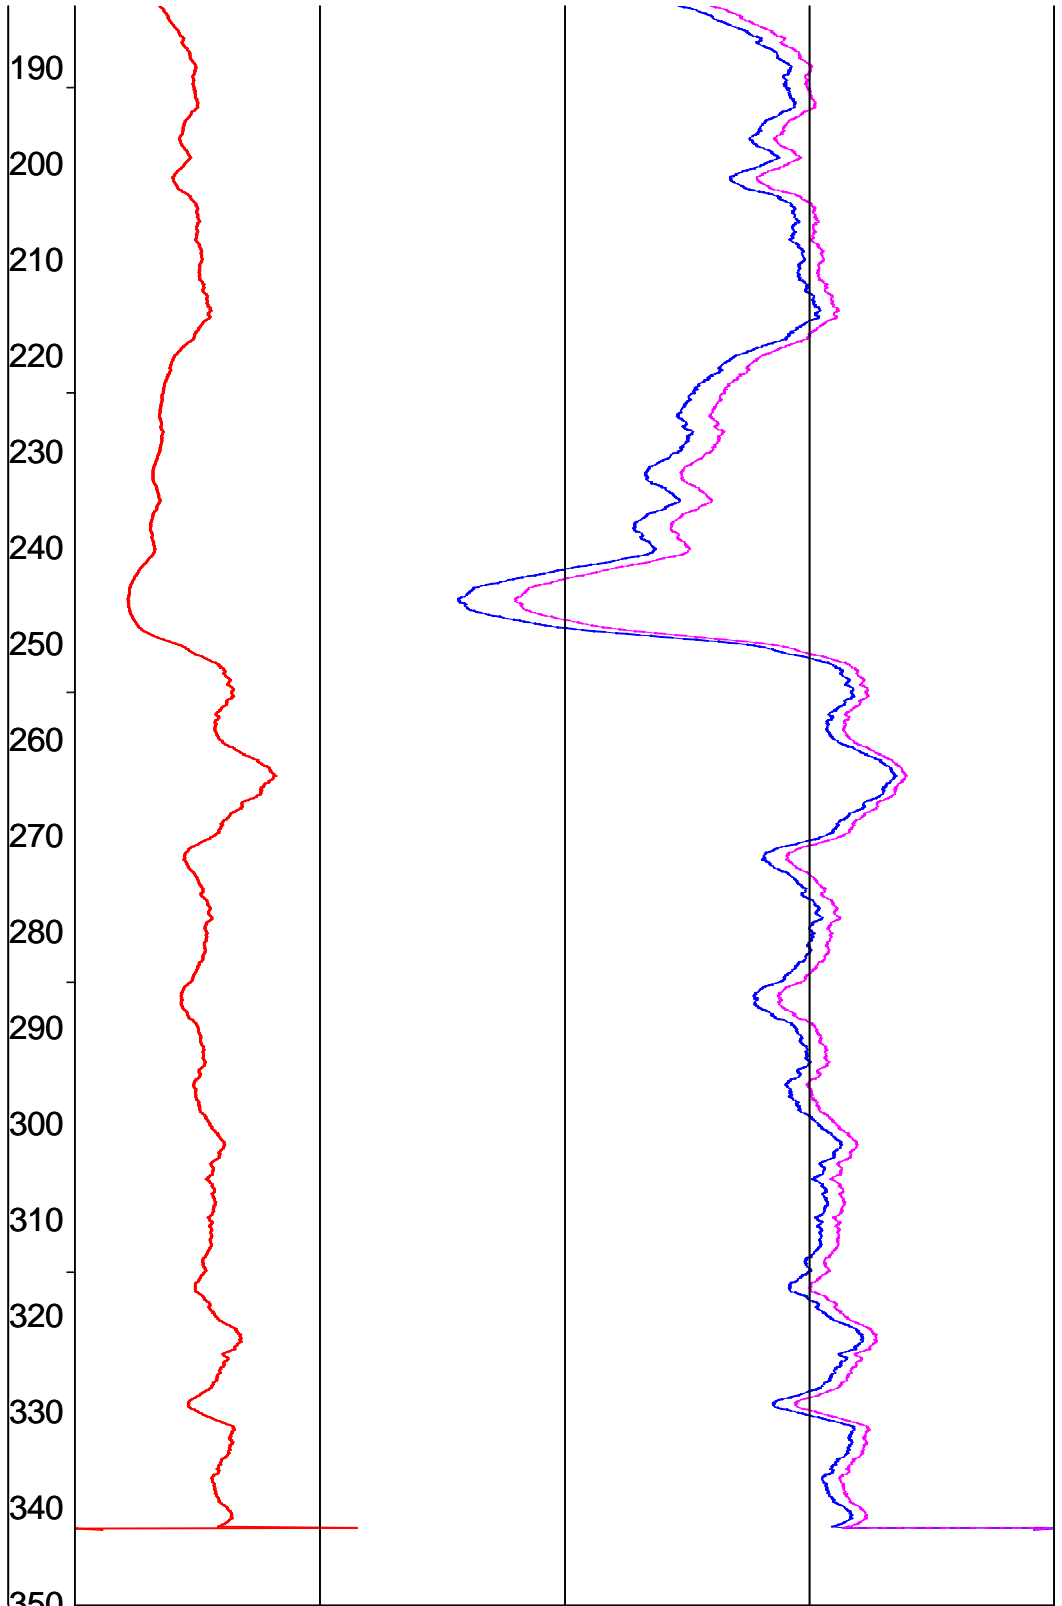

GAMMA
API-GR 130

0 API-GR 130
 GAMMA

190
200
210
220
230
240
250
260
270
280
290
300
310
320
330
340
350
 200 MMHO/M 0
 COND
 0 OHM-M 150
 SPEED >
 RES
 200 MMHO/M 0
 FEET AP-COND