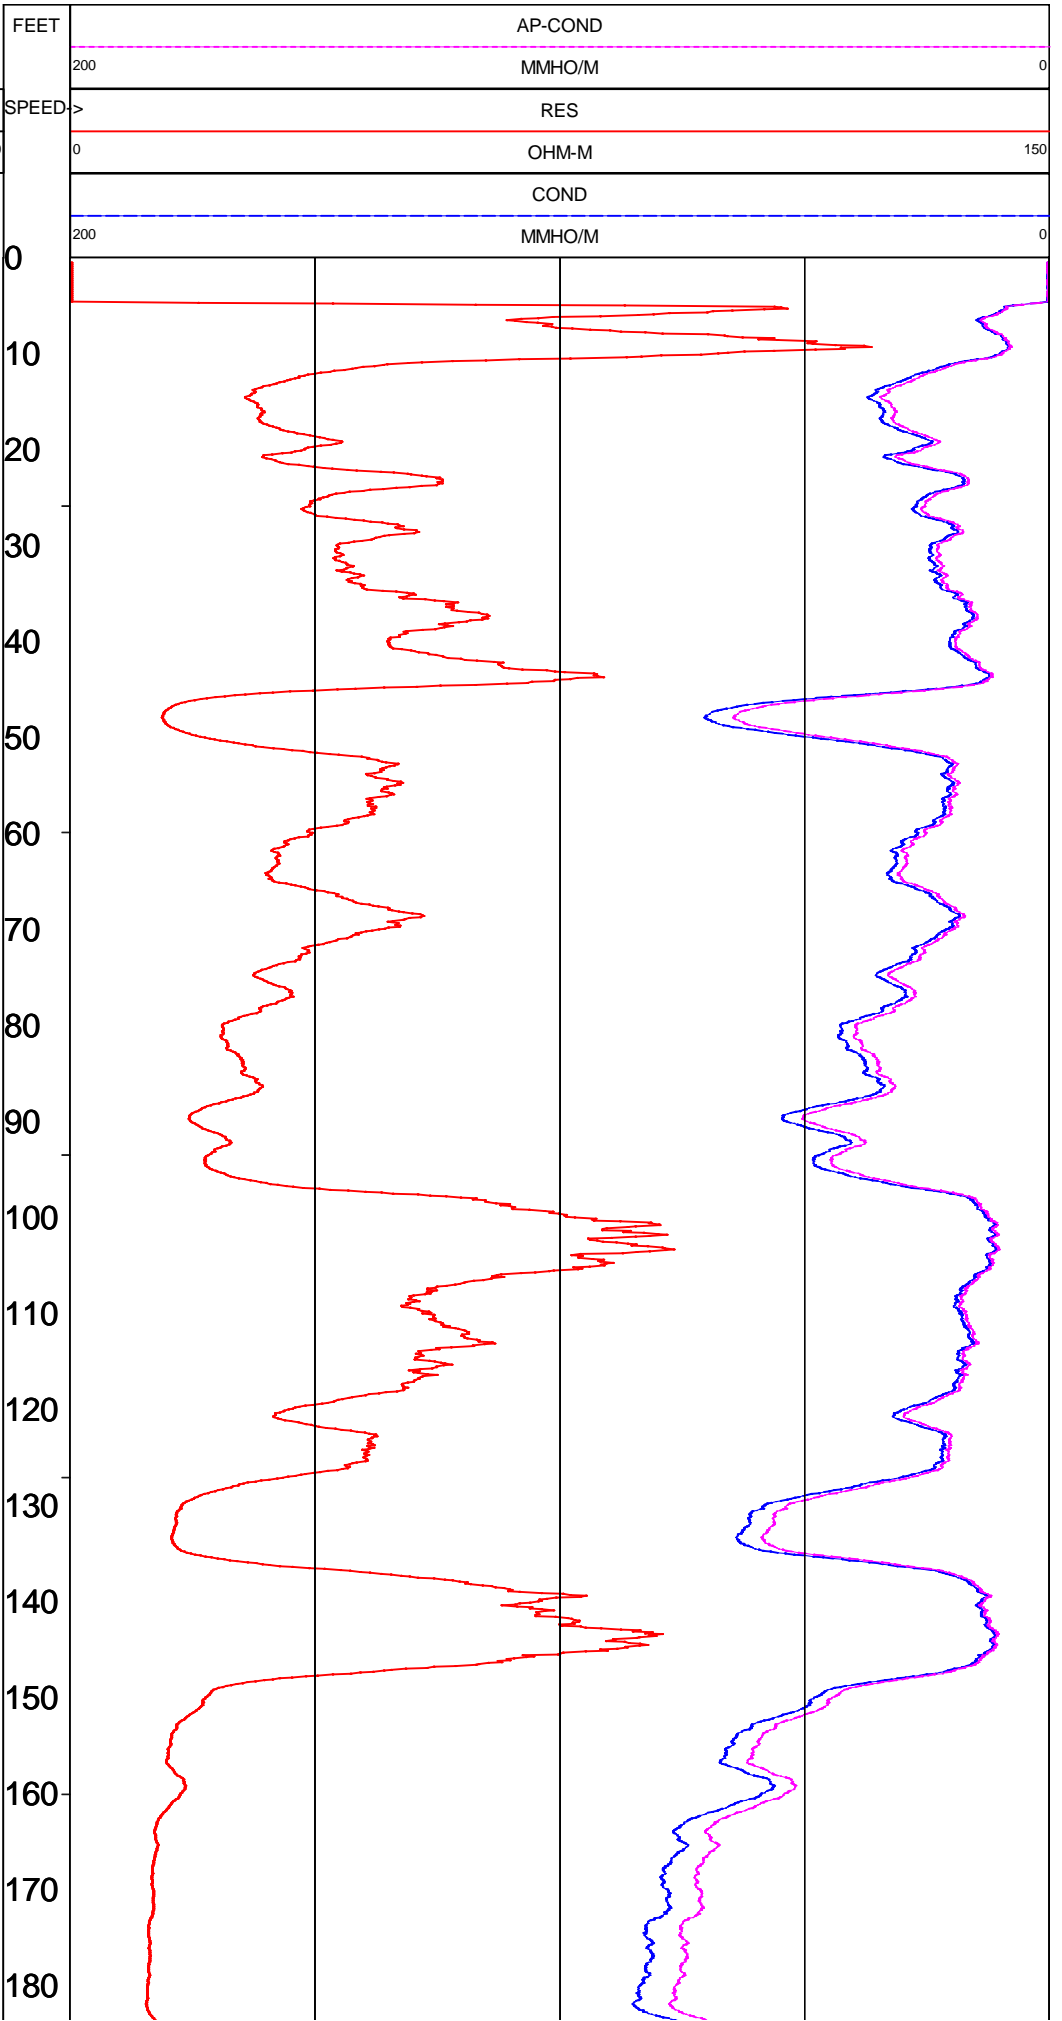

GAMMA
API-GR 130

0 API-GR 130
 GAMMA

190
200
210
220
230
240
250
260
270
280
290
300
310
320
330
340
350
 200 MMHO/M 0
 COND
 0 OHM-M 150
 SPEED >
 RES
 200 MMHO/M 0
 FEET AP-COND