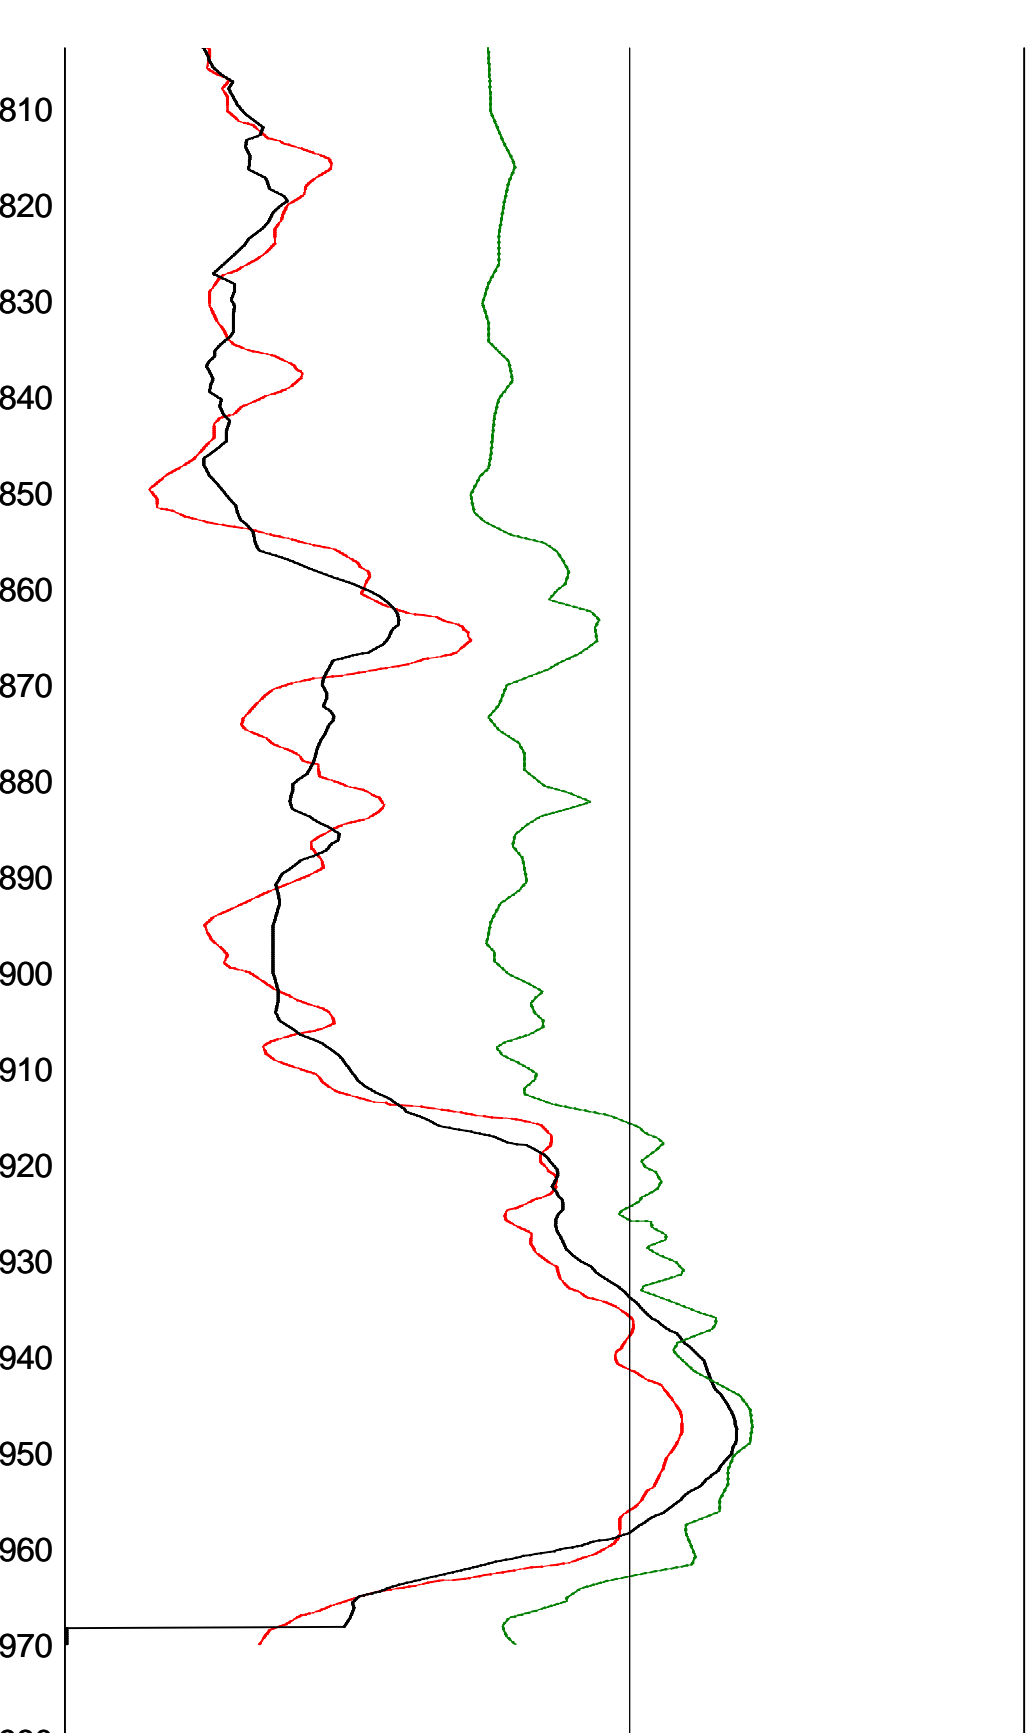

0	API-GR	200
	GAMMA	
500	MV	900
	SP	

10	OHM-M	500
	RES(16N)	
10	OHM-M	500
	RES(64N)	
0	OHM	150
	RES	

FEET