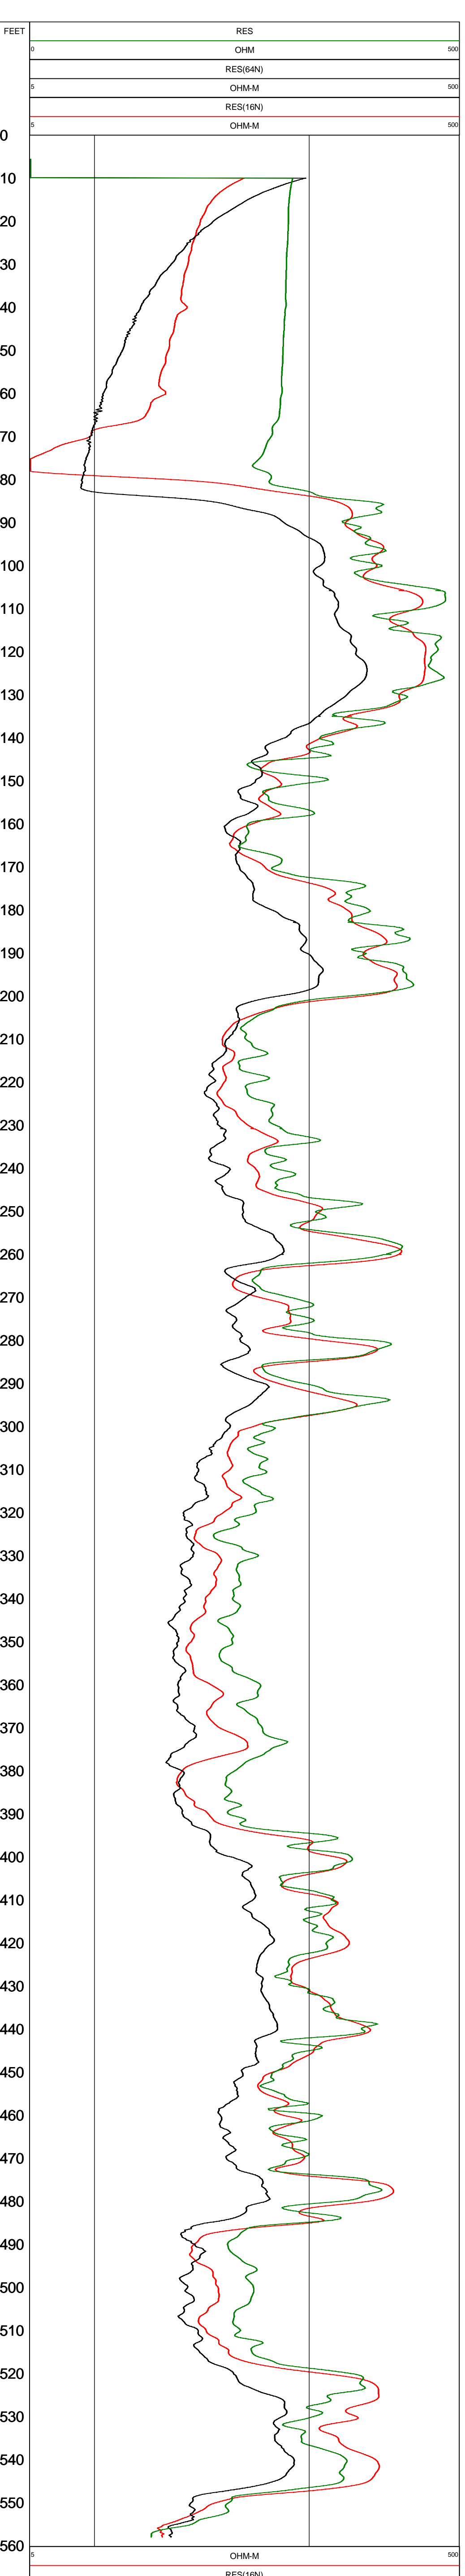

0	API-GR	200
270	MV	470
	SP	

5	OHM-M	500
	RES(16N)	
5	OHM-M	500
	RES(64N)	
0	OHM	500
	RES	