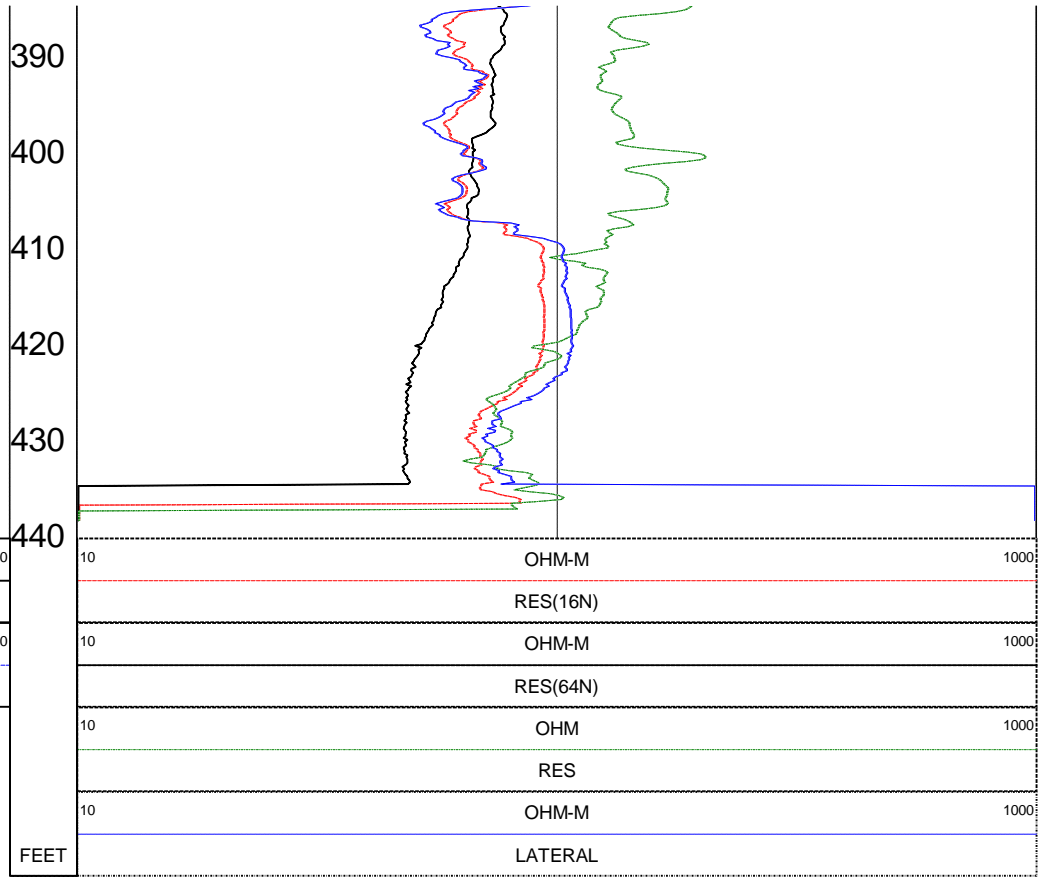

0	API-GR	150
	GAM(NAT)	
20	MV	120
	SP	

10	OHM-M	1000
	RES(16N)	
10	OHM-M	1000
	RES(64N)	
10	OHM	1000
	RES	
10	OHM-M	1000
	LATERAL	

FEET