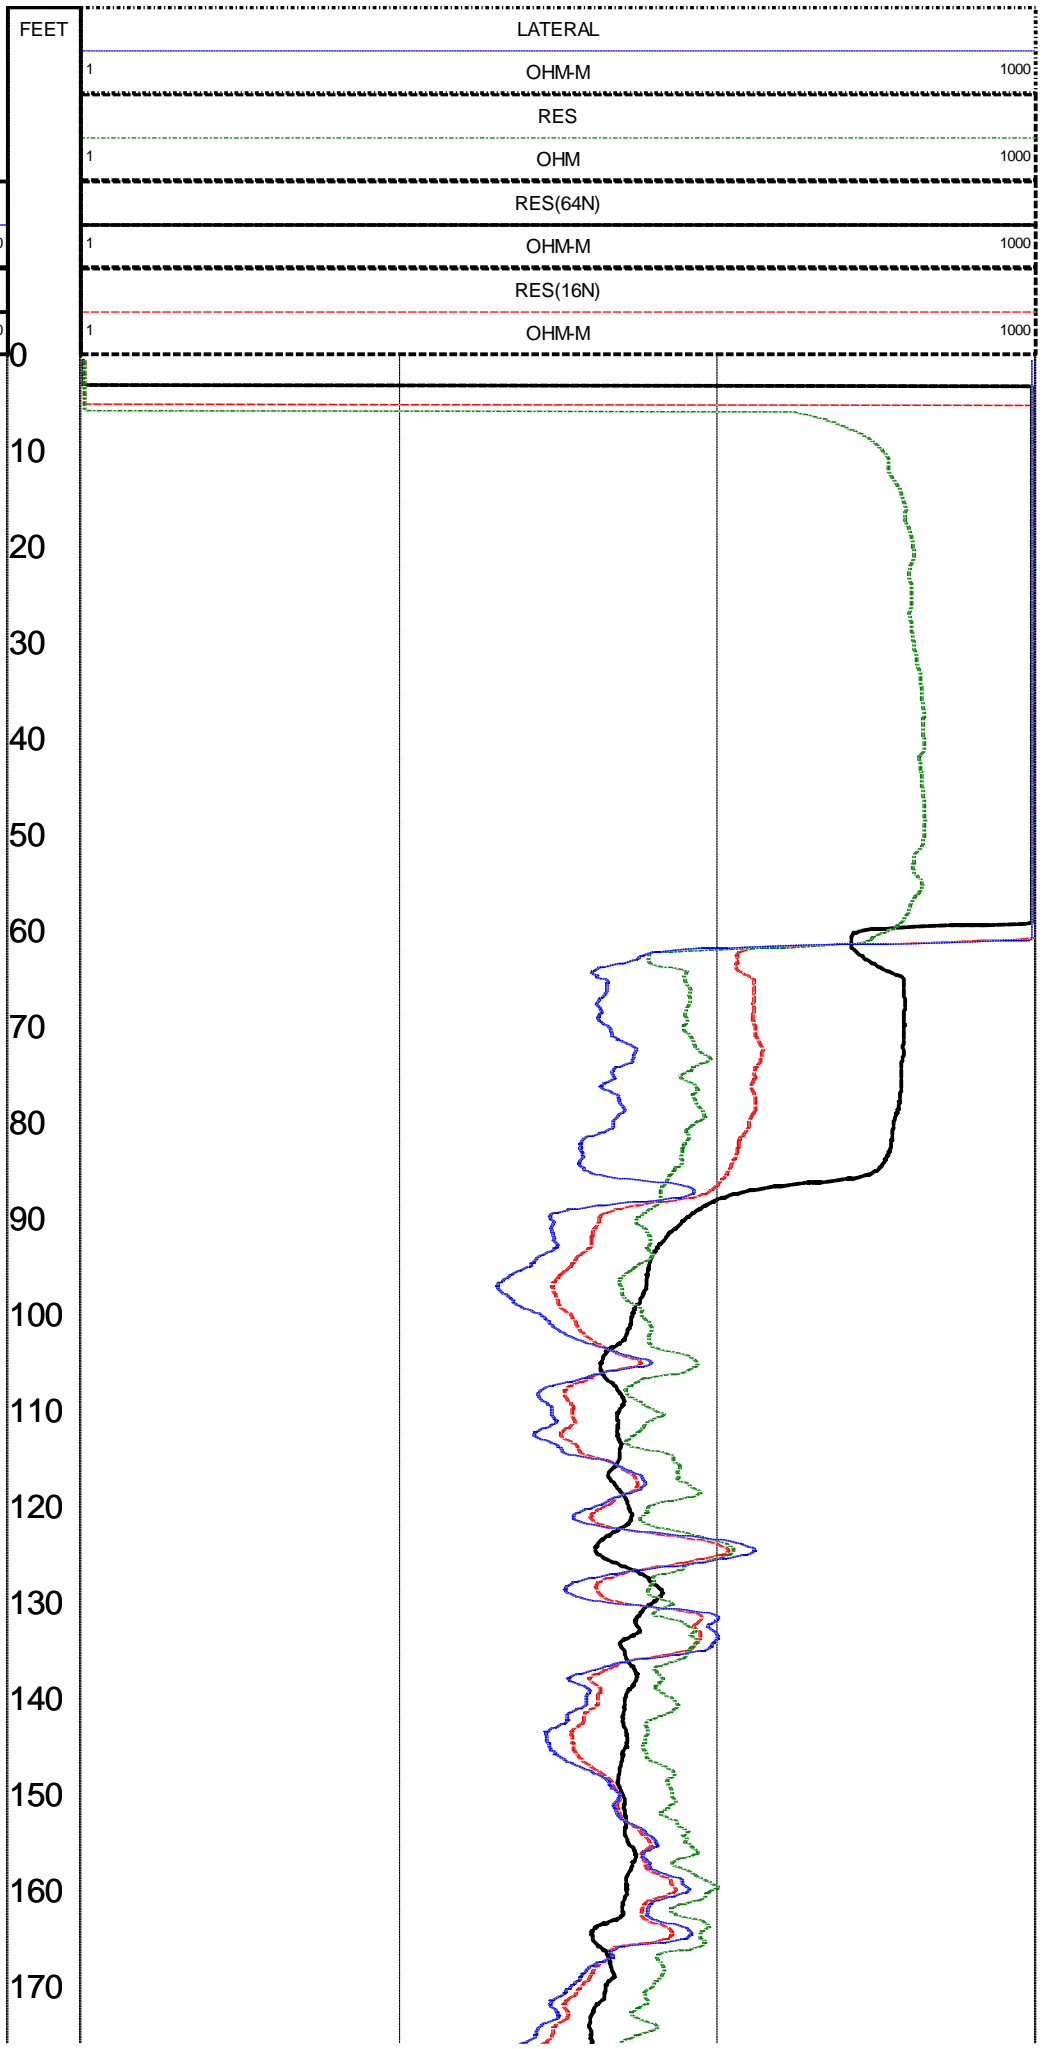

SP	
0	50
MV	
GAM(NAT)	
0	200
API-GR	

180
190
200
210
220
230
240
250
260
270
280
290
300
310
320
330
340
350
360
370
380

0	API-GR	200
	GAM(NAT)	
0	MV	50
	SP	

1	OHM-M	1000
	RES(16N)	
1	OHM-M	1000
	RES(64N)	
1	OHM	1000
	RES	
1	OHM-M	1000
	LATERAL	

FEET