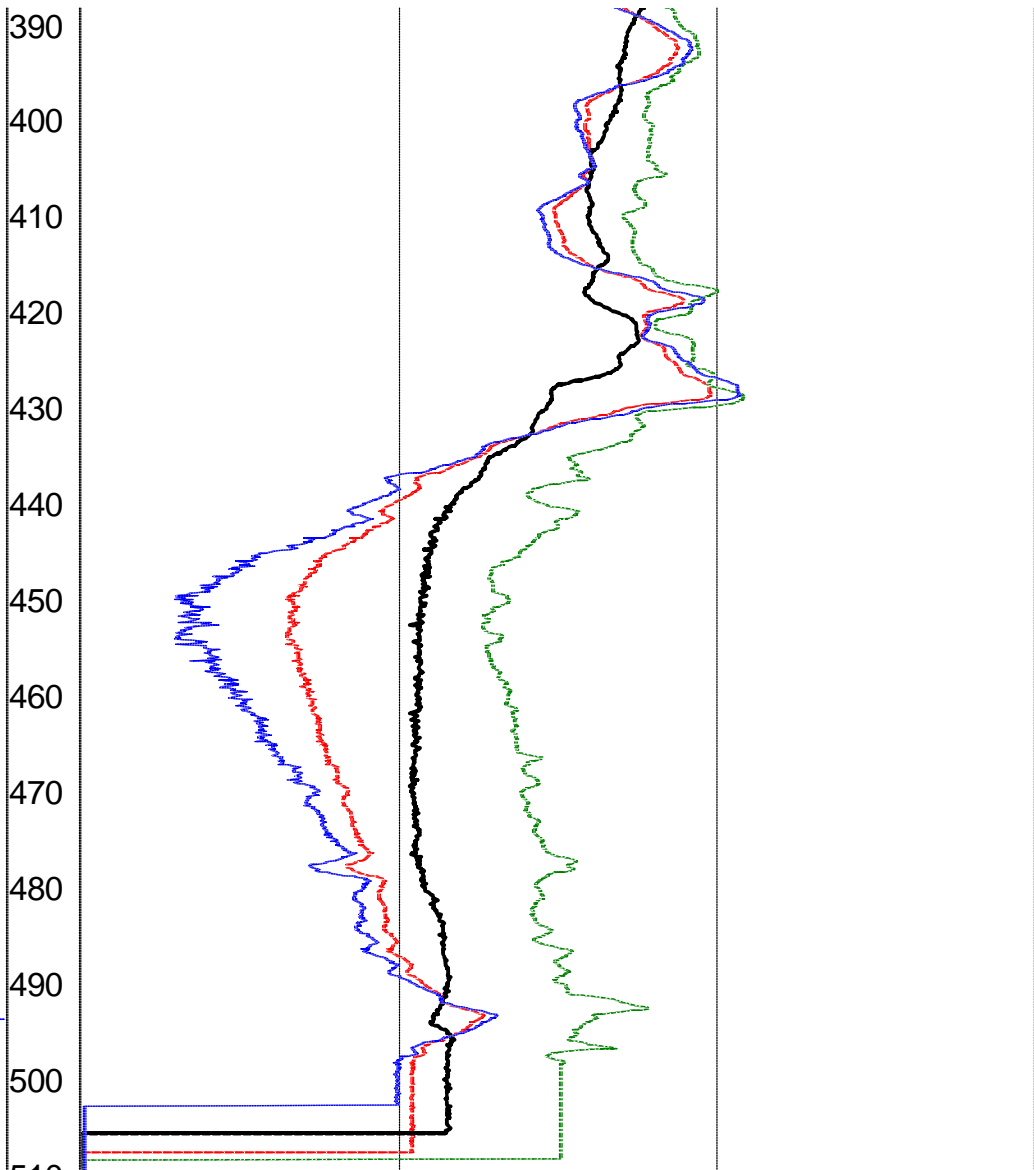

SP	
0	50
MV	
GAM(NAT)	
0	200
API-GR	

180
190
200
210
220
230
240
250
260
270
280
290
300
310
320
330
340
350
360
370
380

0	API-GR	200
	GAM(NAT)	
0	MV	50
	SP	

1	OHM-M	1000
	RES(16N)	
1	OHM-M	1000
	RES(64N)	
1	OHM	1000
	RES	
1	OHM-M	1000
	LATERAL	

FEET