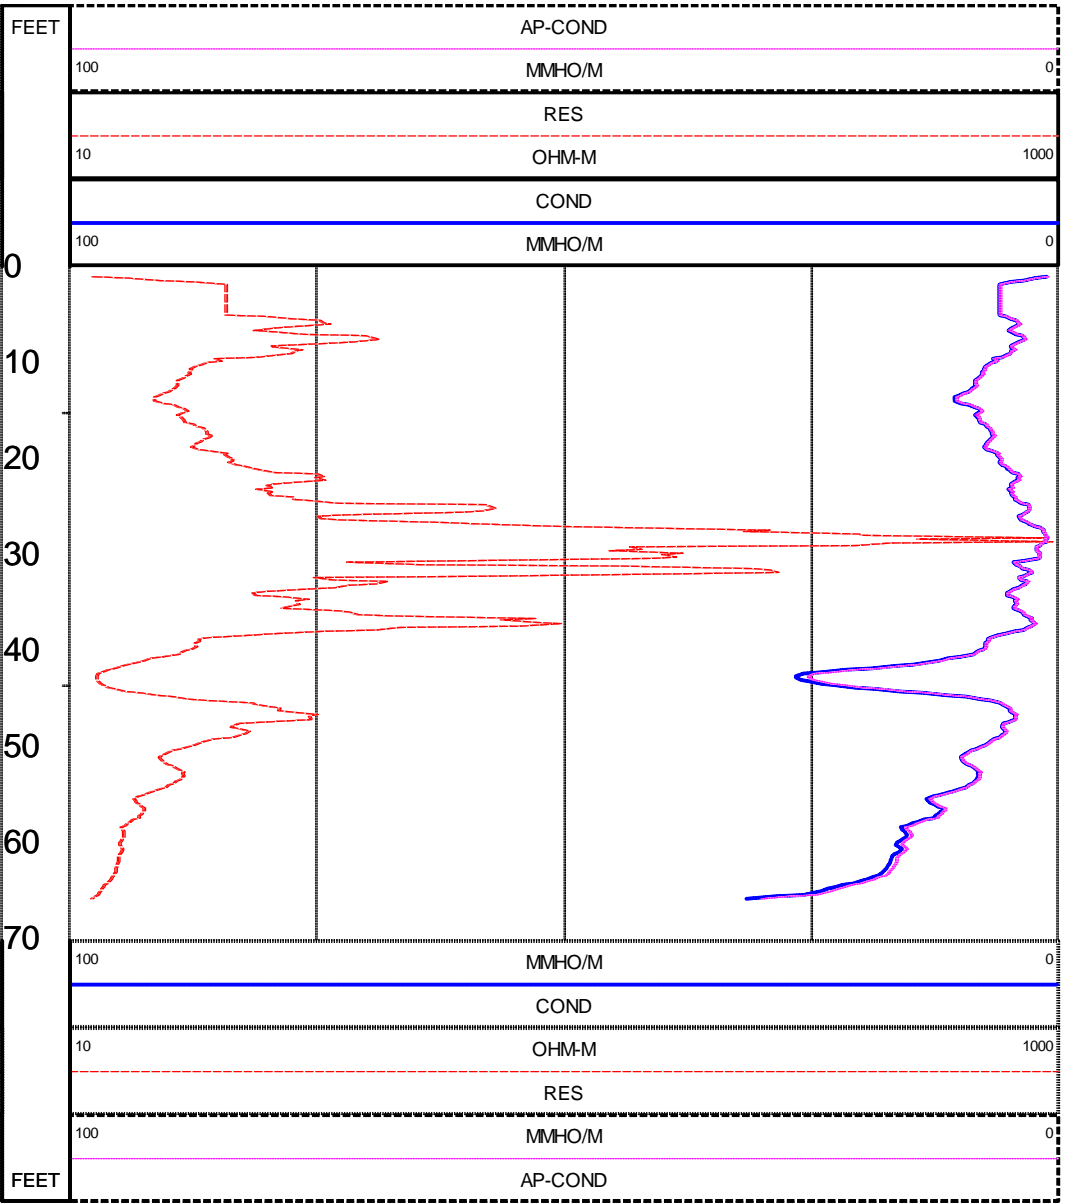

GAM(NAT)		
0	API-GR	130

0	API-GR	130
GAM(NAT)		

FEET